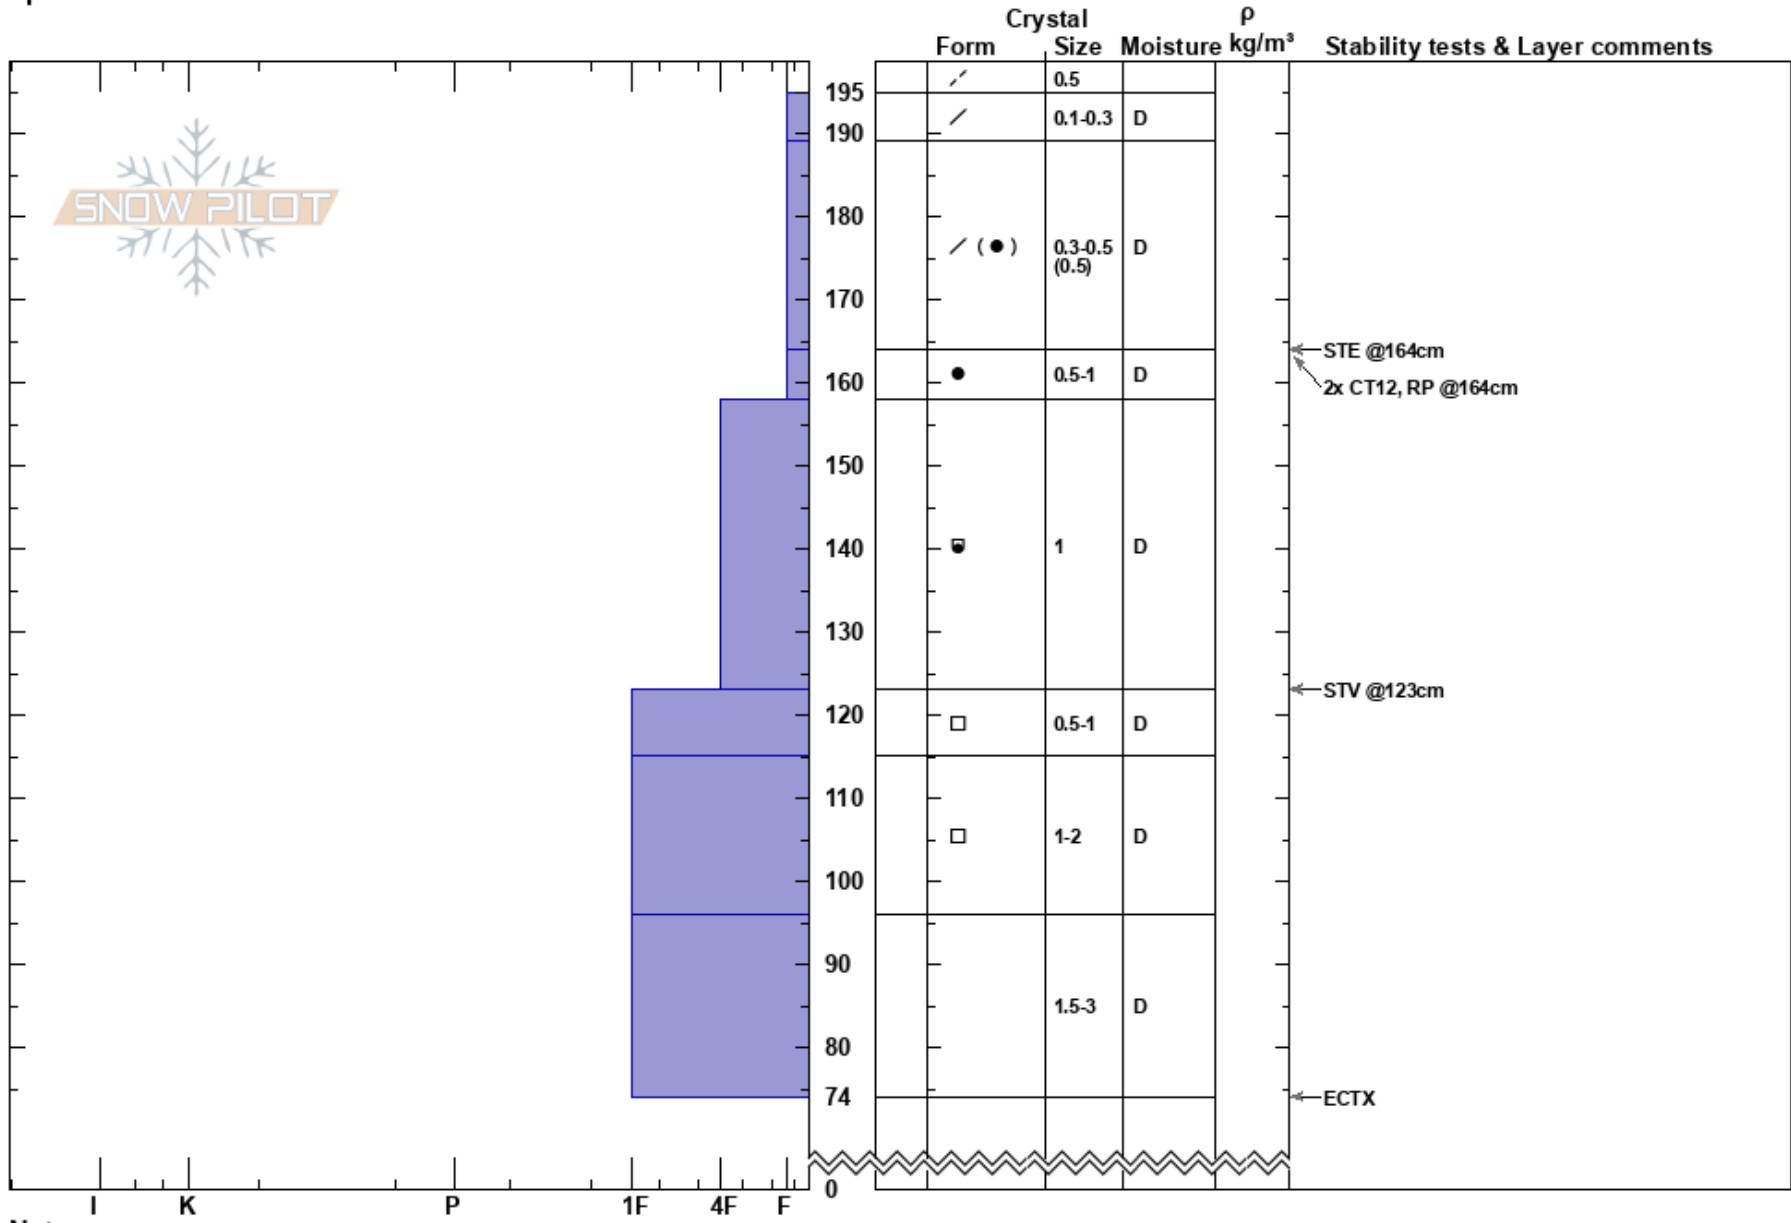

Williams Fork NE NTL  
 Vail/Summit County  
 CO  
**Elevation:** 10778 ft  
**Aspect:** NE  
**Specifics:**

Drew Gibson  
 02/28/2023 - 1:40pm  
**Co-ord:** 39.73456N, -106.03716W  
**Slope Angle:** 27°  
**Wind Loading:** yes

**Stability:**  
**Air Temperature:**  
**Sky Cover:** OVC  
**Precipitation:** S1  
**Wind:** W Moderate

**HS:** 195

**Layer Notes:**

Notes: