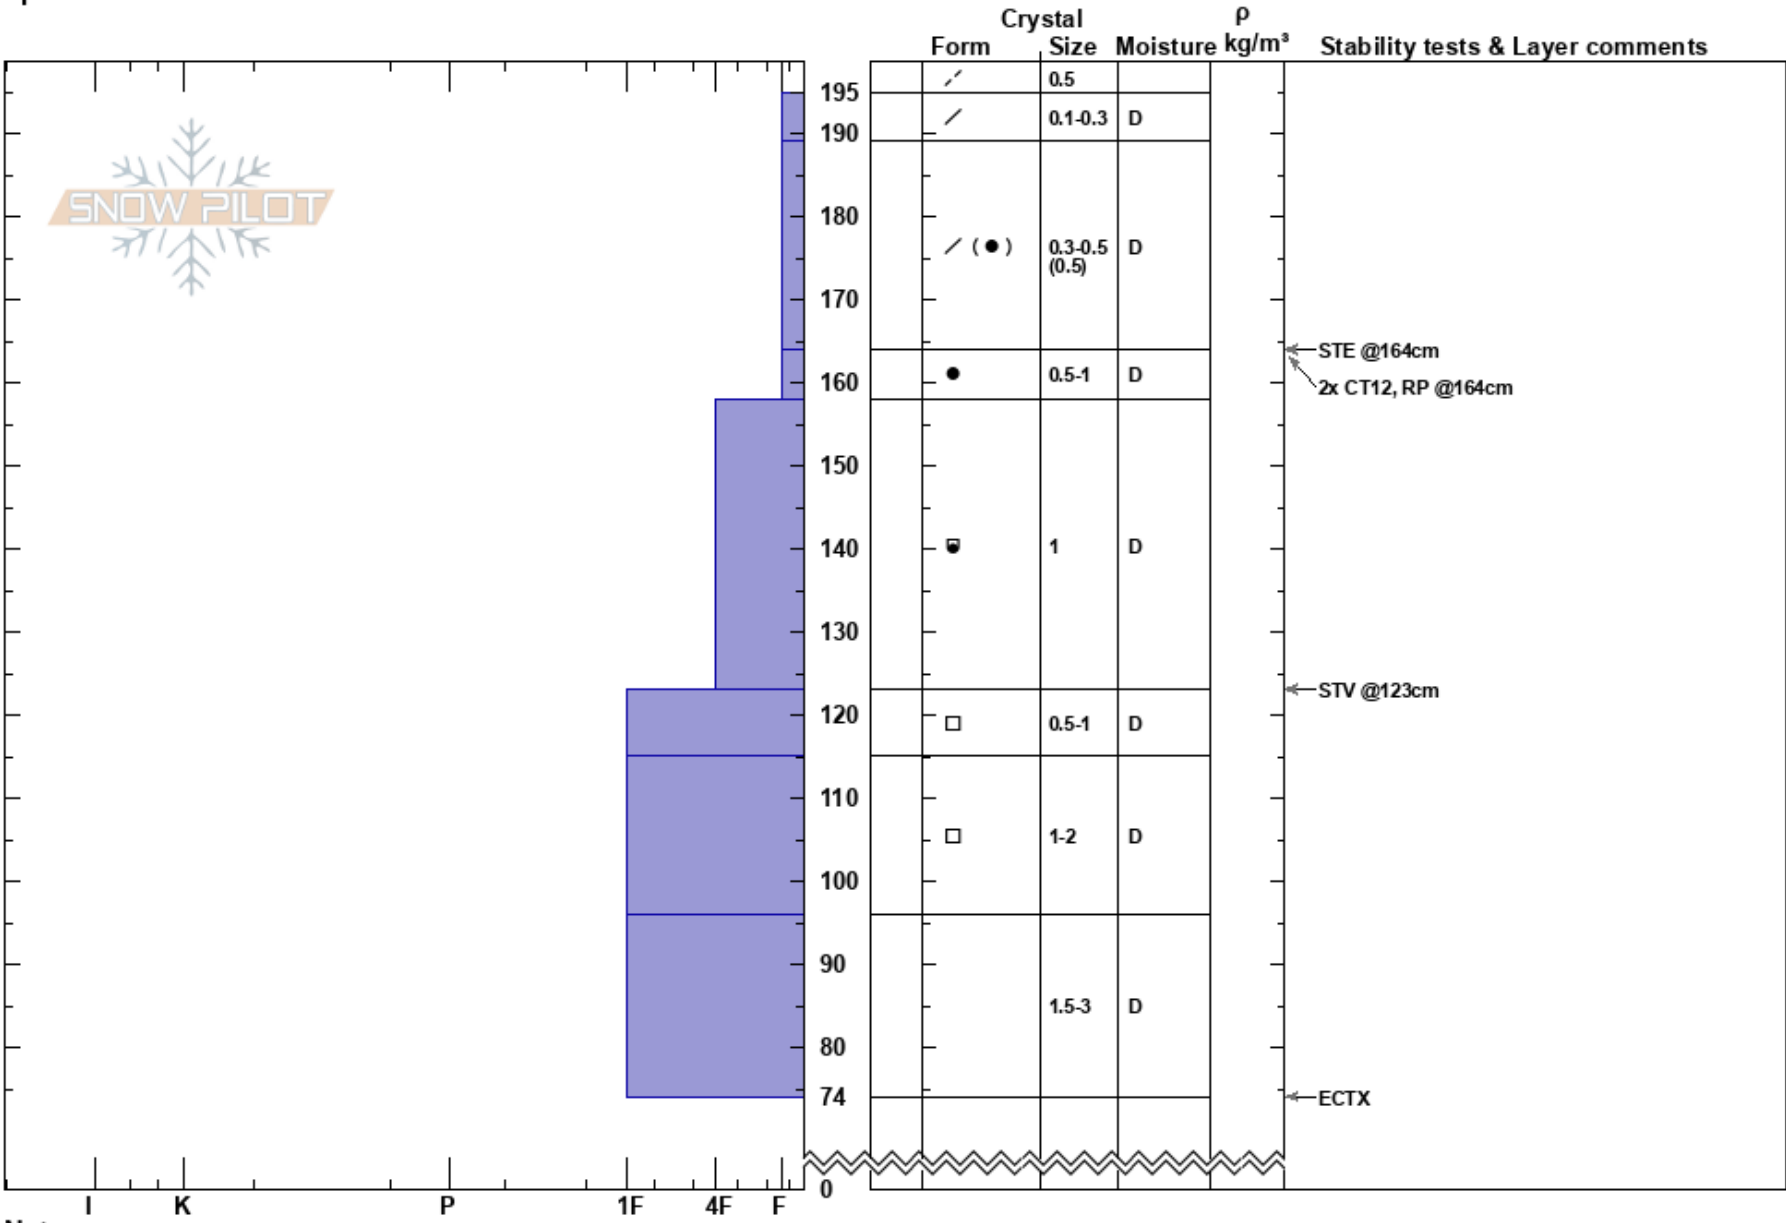

Williams Fork NE NTL  
 Vail/Summit County  
 CO  
**Elevation:** 10778 ft  
**Aspect:** NE  
**Specifics:**

Drew Gibson  
 02/28/2023 - 1:40pm  
**Co-ord:** 39.73456N, -106.03716W  
**Slope Angle:** 27°  
**Wind Loading:** yes

**Stability:**  
**Air Temperature:**  
**Sky Cover:** OVC  
**Precipitation:** S1  
**Wind:** W Moderate

**HS:** 195 **Layer Notes:**

**Notes:**