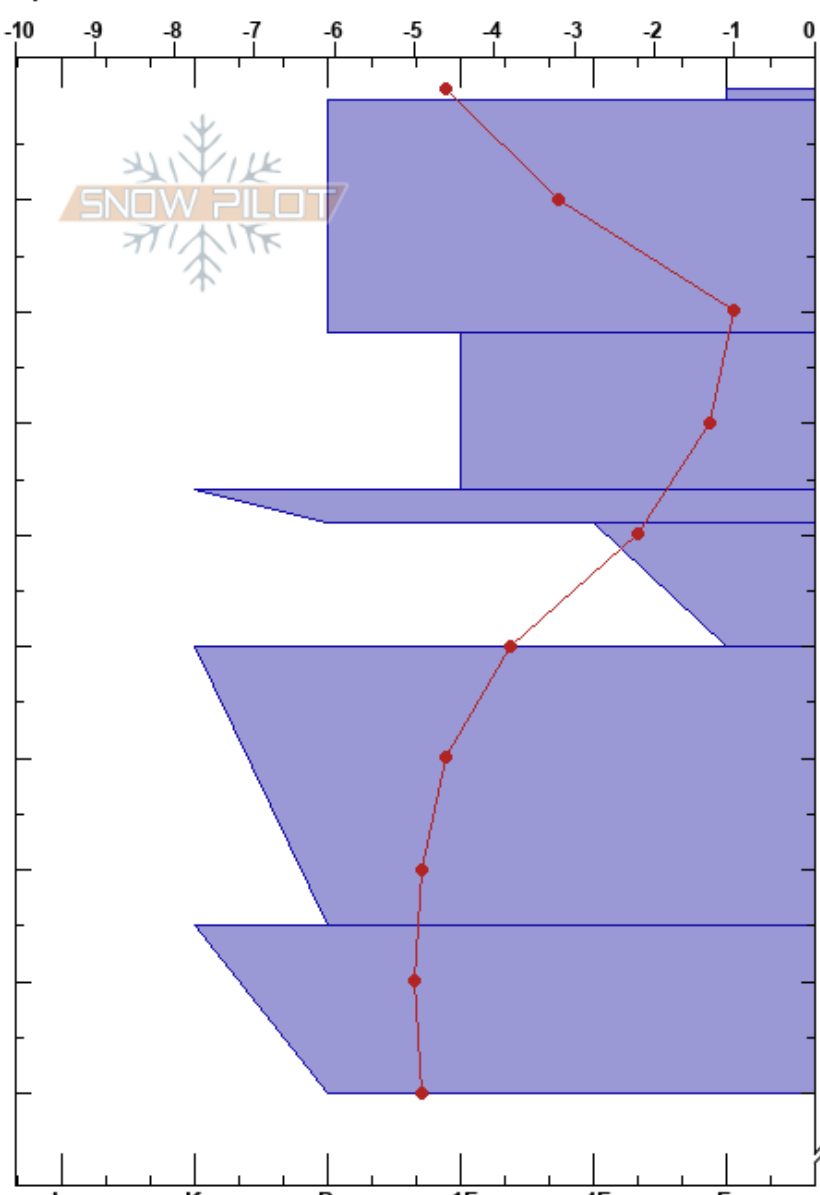

artfjället öst 28 feb
 Västra Vindelfjällen
 Sweden
 Elevation: 752 m
 Aspect: 160°
 Specifics:

Mojo Andersson
 28/02/2023 - 11:00
 Co-ord: 65.85160N, 14.92357E
 Slope Angle: 26°
 Wind Loading: yes

Stability: **HS:290** **Layer Notes:**
 Air Temperature: -4.2°C PF: 1
 Sky Cover: BKN
 Precipitation: NO
 Wind: W Moderate

Height (m)	Crystal		Moisture	ρ kg/m ³	Stability tests & Layer comments
	Form	Size			
0 - 20			D		
20 - 30			M		
30 - 40	⊙				
40 - 50					← ECTP7 @50cm på skare fc 0.5
50 - 60	⊙				← ECTP24 @62cm mellan skarar fc
60 - 70					
70 - 80					
80 - 90					
90 - 290					