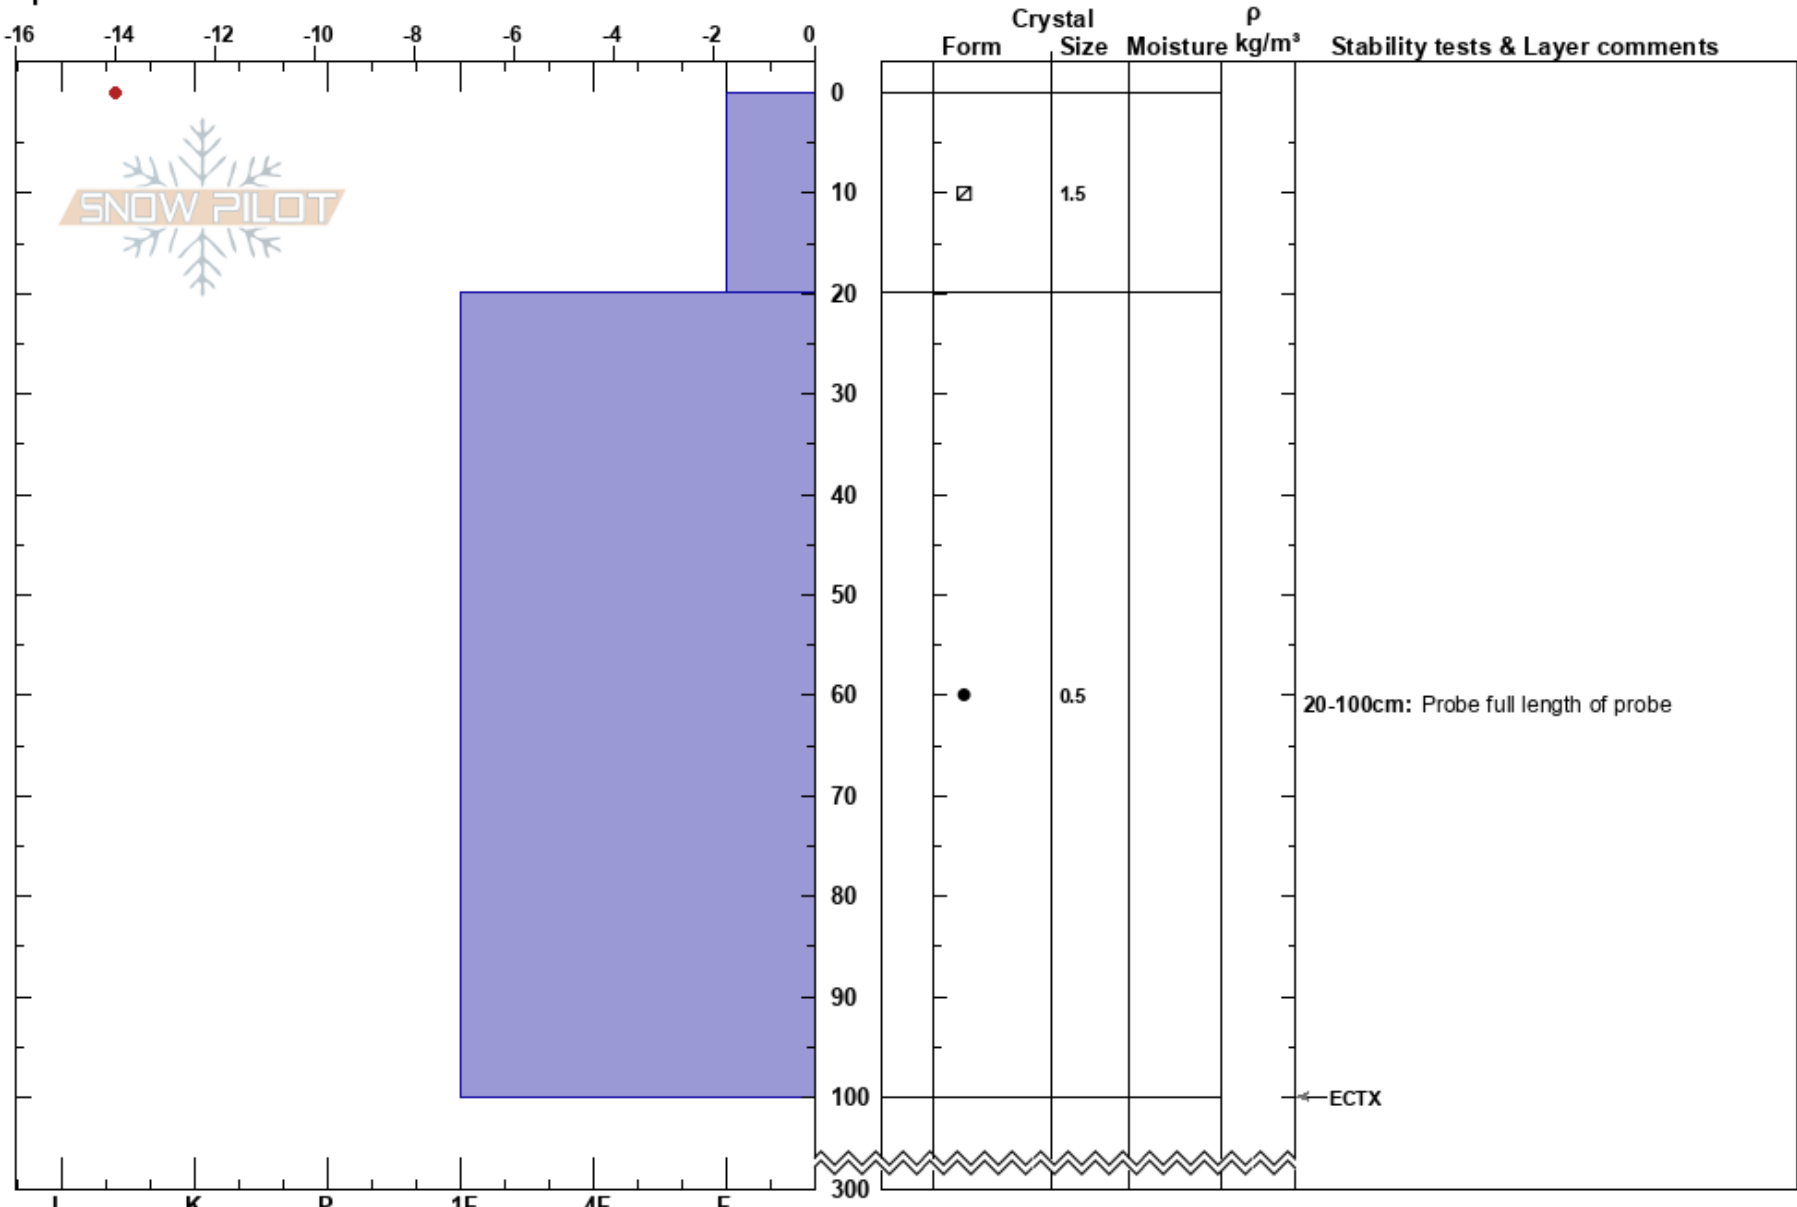

Authorised pleasure  
 himalayas  
 India  
**Elevation:** 4700 m  
**Aspect:** 270°  
**Specifics:**

Rich Lehner  
 27/02/2023 - 12:00  
**Co-ord:** 32W 77N  
**Slope Angle:** 25°  
**Wind Loading:**

**Stability:**  
**Air Temperature:** -3°C  
**Sky Cover:** SCT  
**Precipitation:** NO  
**Wind:** Calm

**HS:** 300  
**PF:** 30  
**PS:** 10  
 0-20cm: Problematic layer  
 20-100cm: Probe full length of probe

**Notes:**