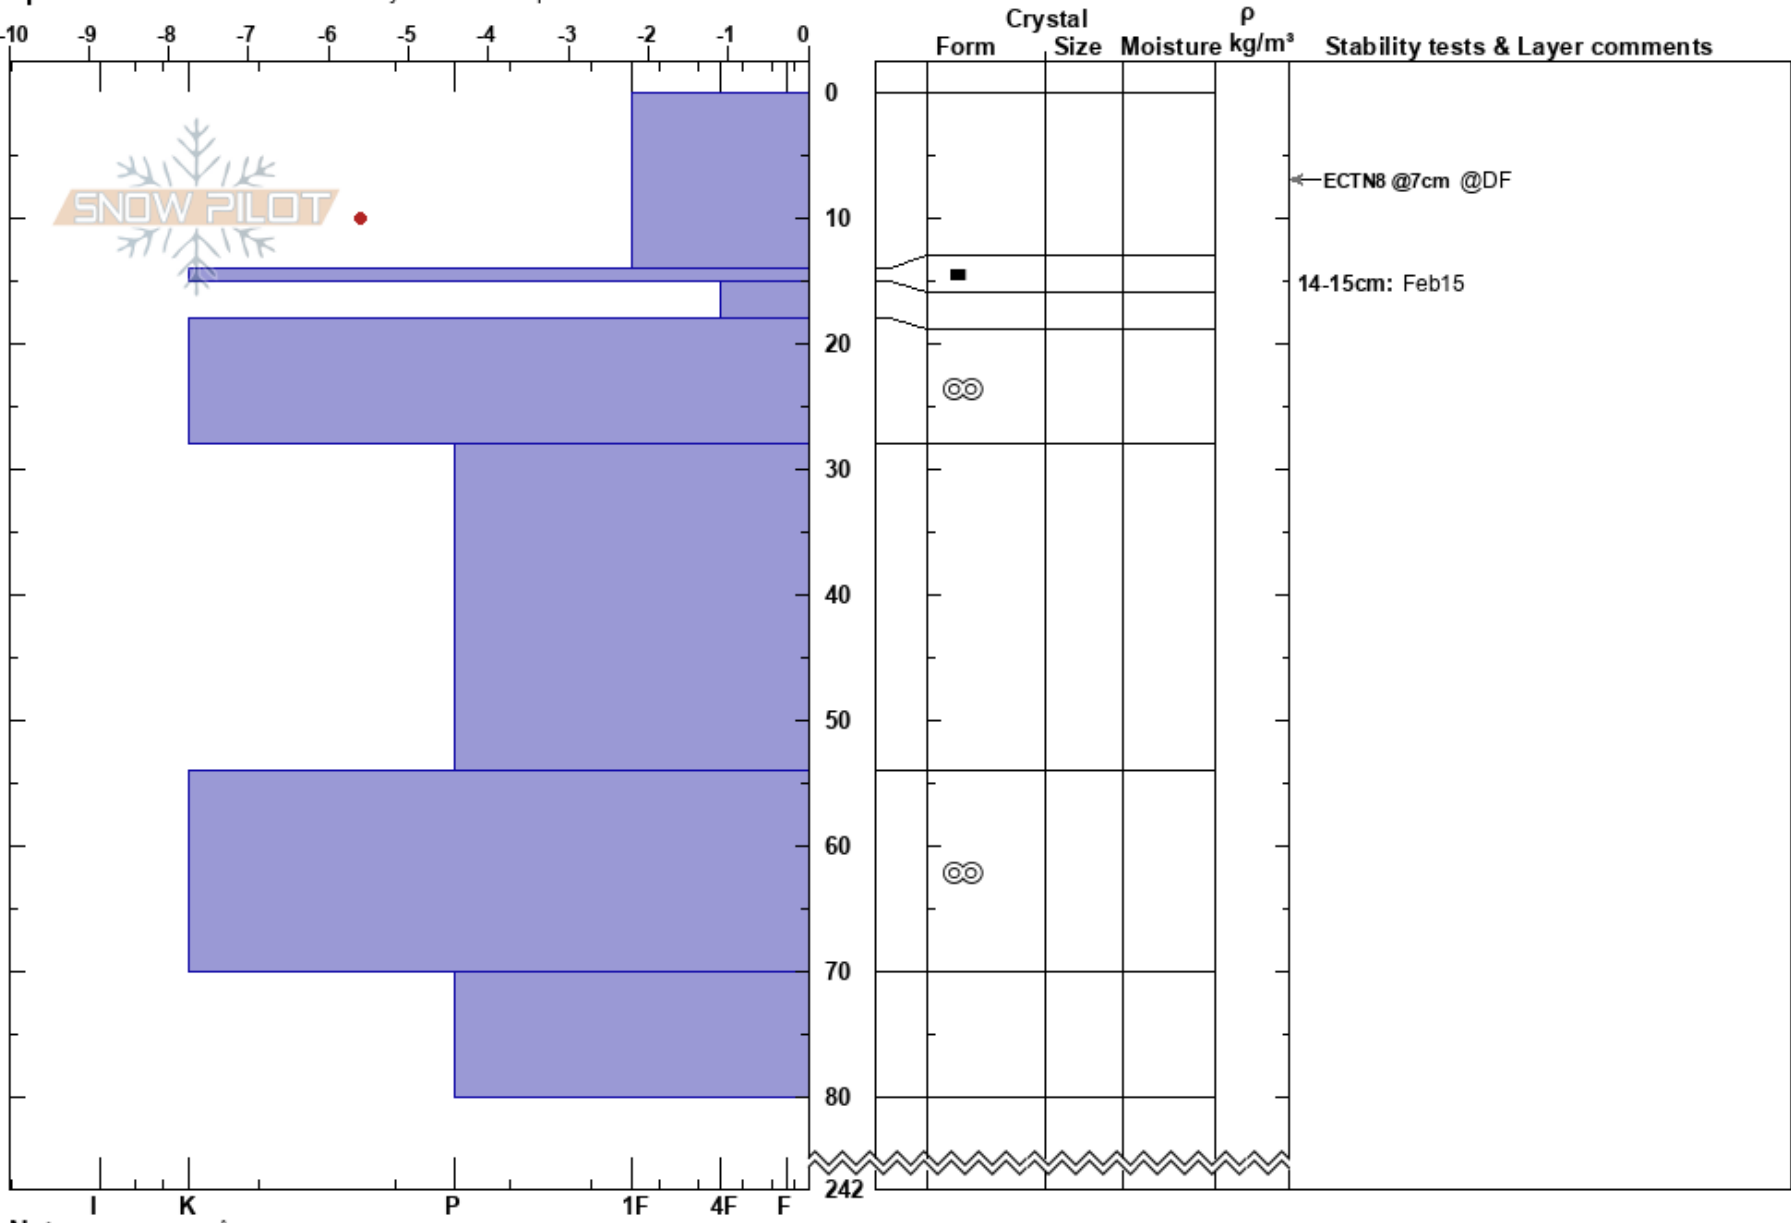

Risfjäll Bowlen  
 Risfjället  
 Sweden  
**Elevation:** 920 m  
**Aspect:** NE  
**Specifics:** Recent avalanche activity on similar slopes

Stefan Lundin  
 26/02/2023 - 11:30  
**Co-ord:** 65.16008N, 15.46668E  
**Slope Angle:** 32°  
**Wind Loading:** yes

**Stability:**  
**Air Temperature:** -1°C  
**Precipitation:** NO  
**Wind:** W Strong

**HS:**242  
**PF:** 15 14-15cm: Feb15  
**Layer Notes:**

**Notes:** Läslutning åt nordost, lägre kalvfjället.