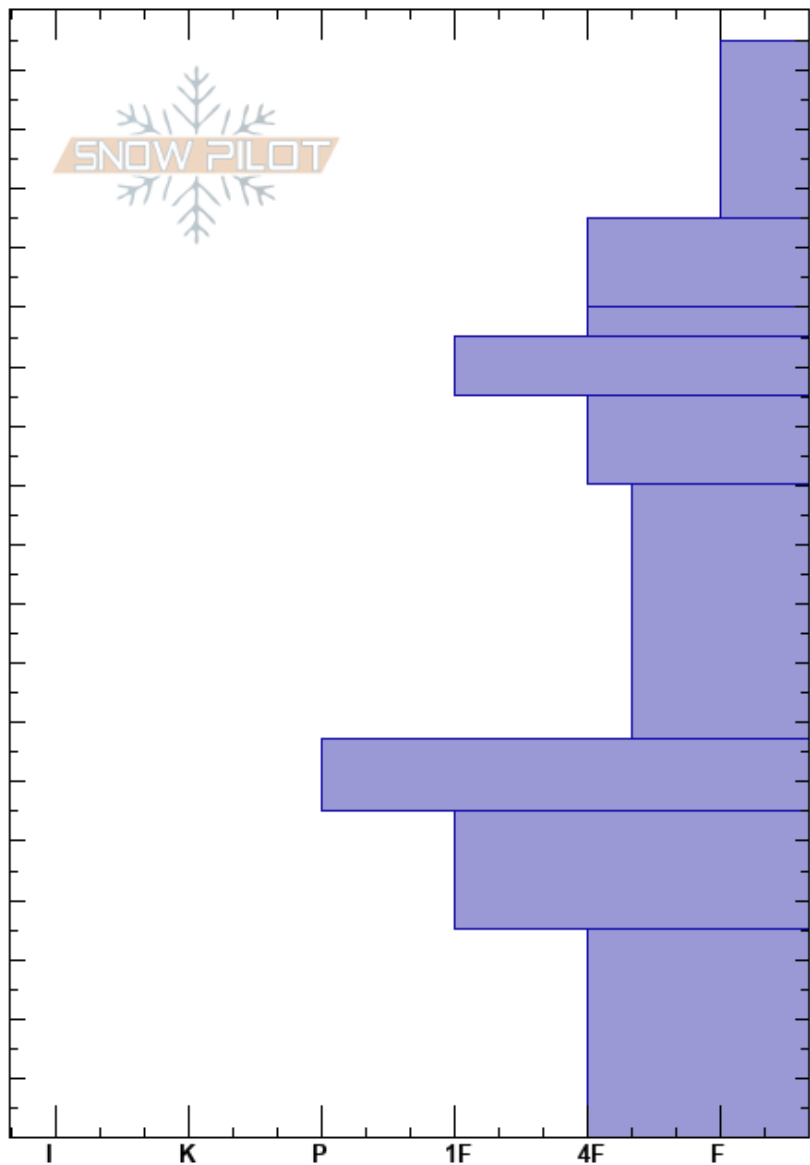

Devo/Twin Chutes  
 Ashcroft  
 CO  
**Elevation:** 10819 ft  
**Aspect:** NE  
**Specifics:**

Chloe Childs  
 02/25/2023 - 2:30pm  
**Co-ord:**  
**Slope Angle:** 38°  
**Wind Loading:**

**Stability:**  
**Air Temperature:** 30°C  
**Sky Cover:** SCT  
**Precipitation:** NO  
**Wind:** SW Light Breeze

**HS:** 185  
**Layer Notes:**  
 125-110cm: Problematic layer

Height (cm)	Crystal		$\rho$ kg/m <sup>3</sup>	Stability tests & Layer comments
	Form	Size		
185				
180				
170	/	0.5		
160				
150	•	0.5		
140	⊖	1		
130	⊖	1		
120	⊖	1		← ECTN8 @120cm
110				
100				
90	⊠	1.5		
80				
70				
60	⊕	1.5		
50				
40	⊕	1		
30				
20	^	3		
10				
0				