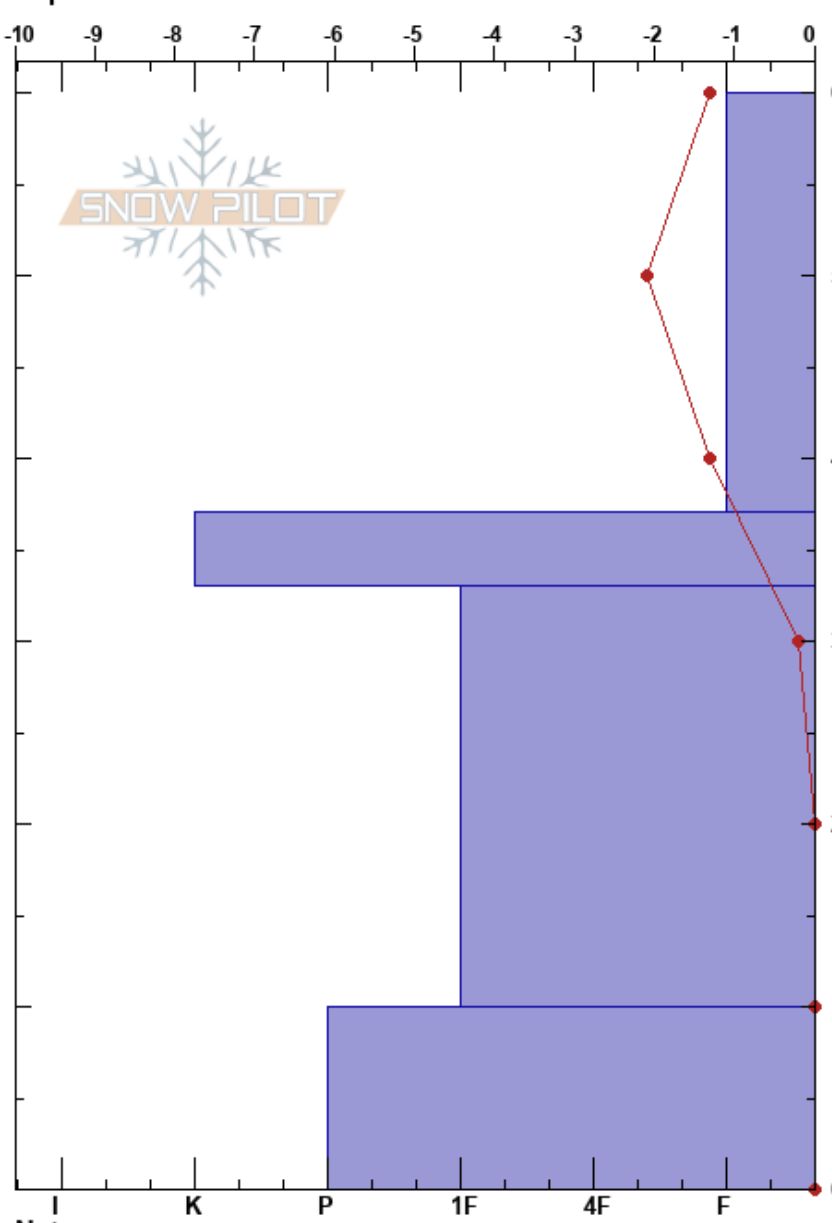

Trabajo meteo hivernal
 Pirineos
 Spain
 Elevación: 2001 m
 Exposición: 38°
 Específicas:

Hardy Dóra
 25/02/2023 - 13:16
 Coordinada: 31T 299944E 4714843M
 Ángulo de inclinación: 28°
 Carga del Viento:

Estabilidad:
 Temp. del aire: 0.1°C
 Cielo: OVC
 Precipitación: NO
 Viento: Calm

HS:60
 Notas del capas:

Tipo	Cristal		ρ kg/m³	Pruebas de estabilidad y notas de capa
	Tam	Humedad		
.	0.1-0.5	D		
⊘	1	D		
⊘	2	M		
^	1.5	M		← CT14, PC @10cm cubiletes
				← ECTN1 @0cm negativo