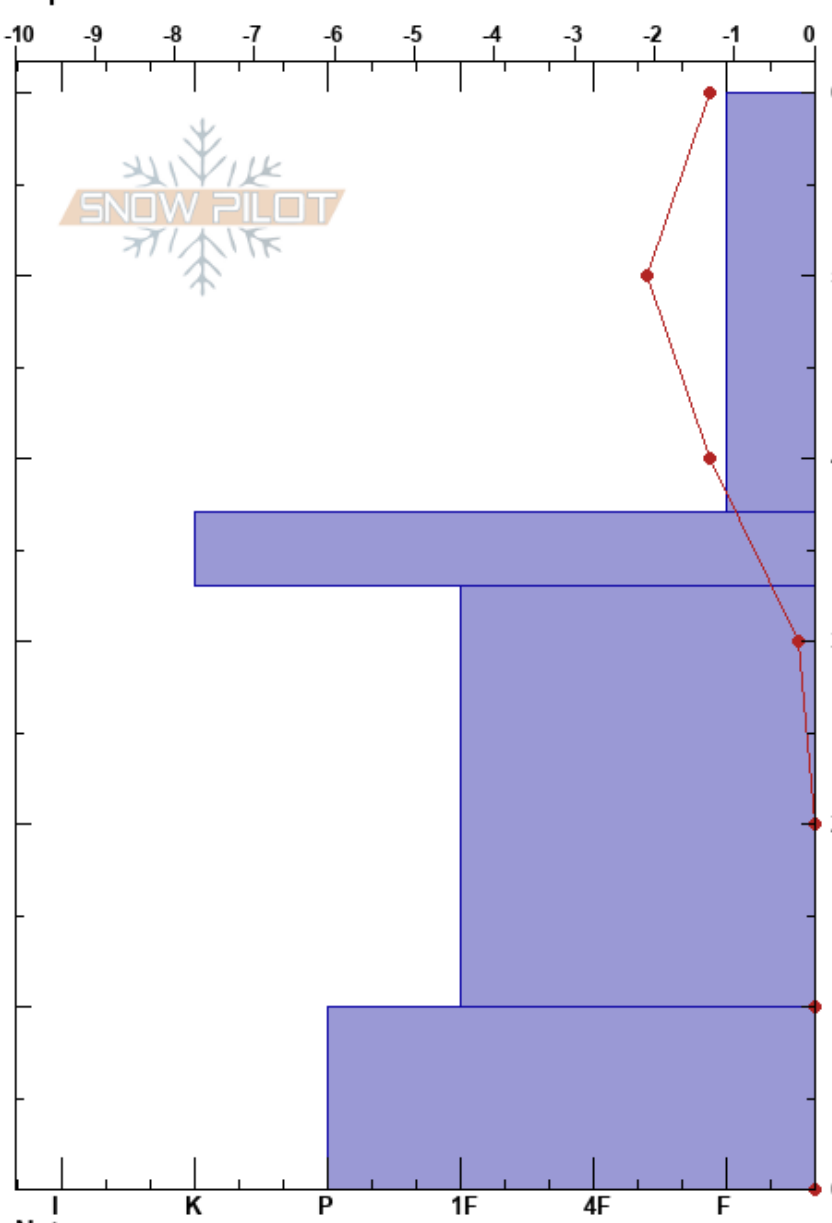

Trabajo meteo hivernal  
 Pirineos  
 Spain  
 Elevación: 2001 m  
 Exposición: 38°  
 Específicas:

Hardy Dóra  
 25/02/2023 - 13:16  
 Coordinada: 31T 299944E 4714843M  
 Ángulo de inclinación: 28°  
 Carga del Viento:

Estabilidad:  
 Temp. del aire: 0.1°C  
 Cielo: OVC  
 Precipitación: NO  
 Viento: Calm

HS:60  
 Notas del capas:

Tipo	Cristal		ρ kg/m³	Pruebas de estabilidad y notas de capa
	Tam	Humedad		
.	0.1-0.5	D		
⊘	1	D		
⊘	2	M		
^	1.5	M		← CT14, PC @10cm cubiletes
				← ECTN1 @0cm negativo