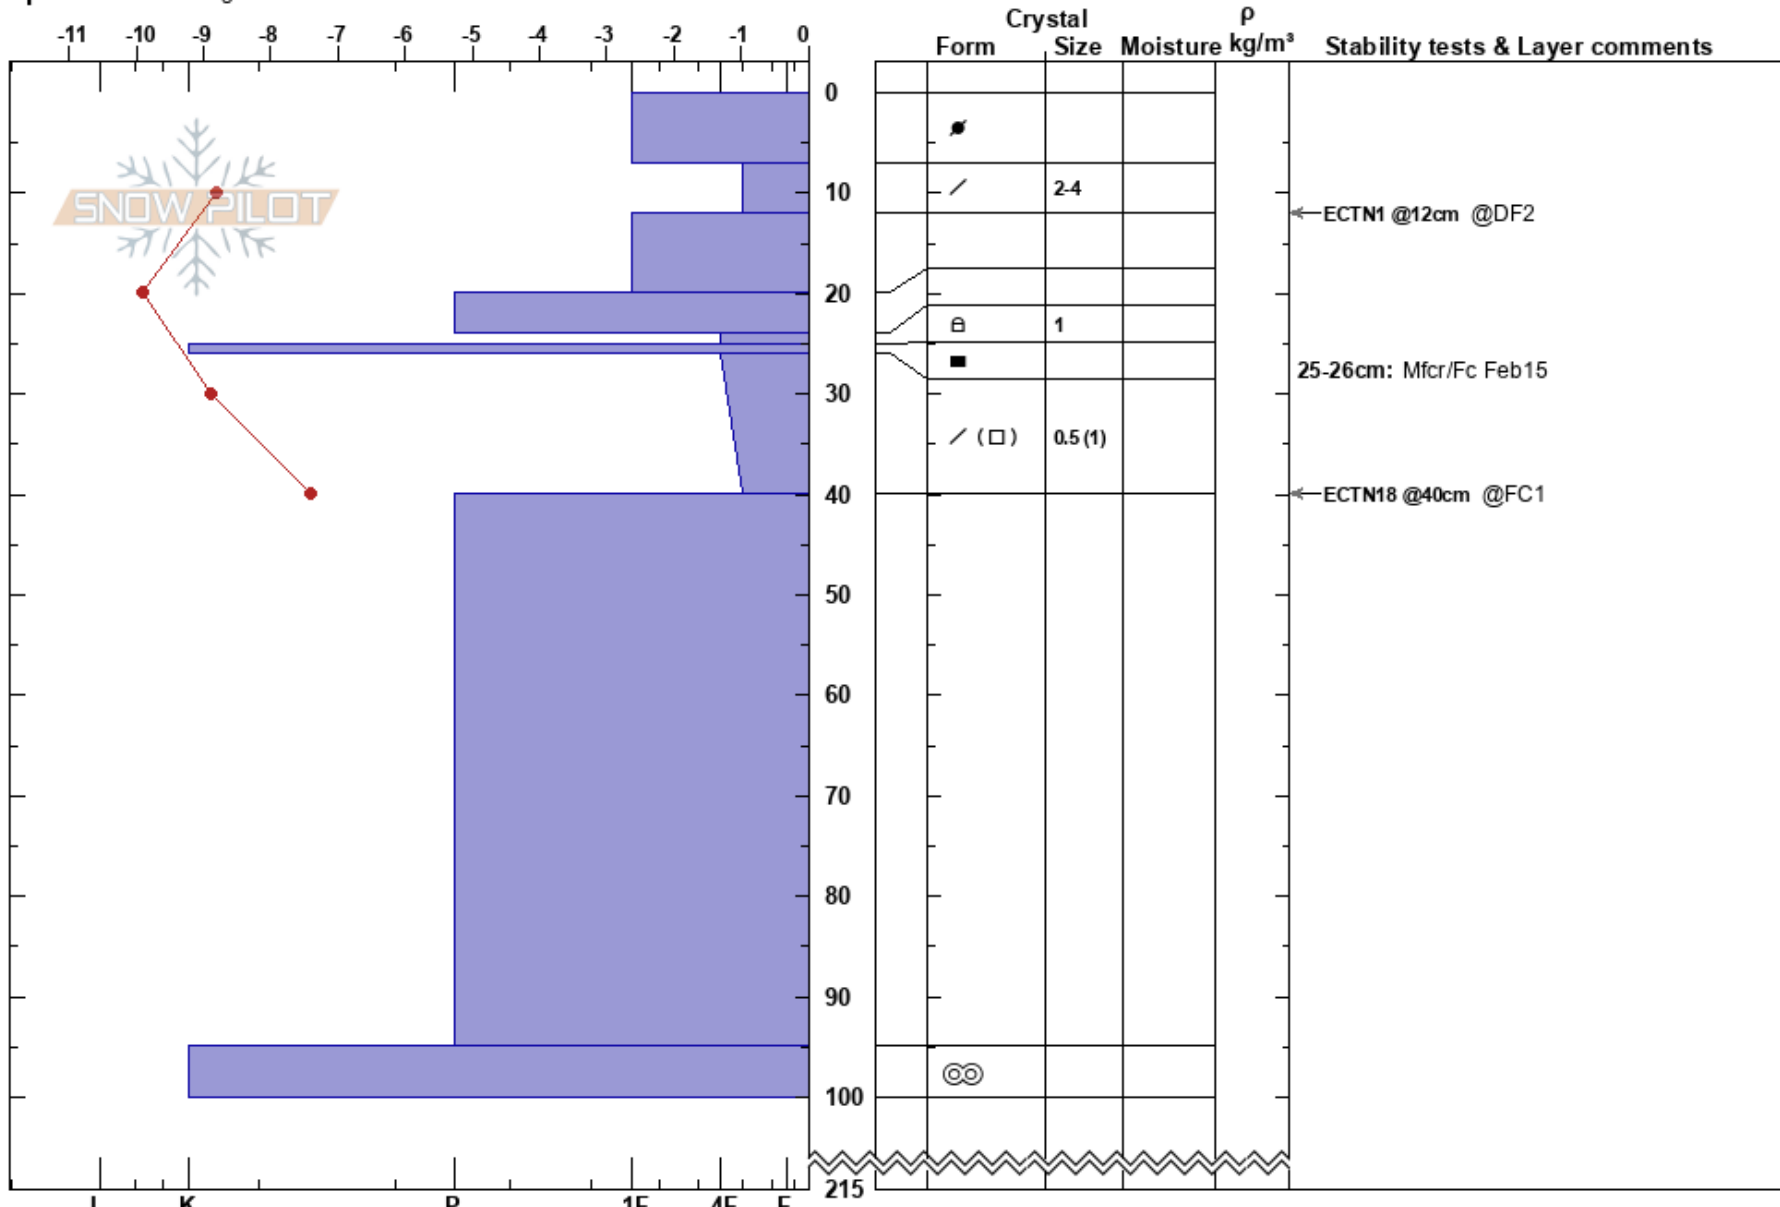

Fågelfjället TL
 Fågelfjället
 Sweden
 Elevation: 850 m
 Aspect: S
 Specifics: Cracking

Stefan Lundin
 25/02/2023 - 12:00
 Co-ord: 65.29839N, 15.46795E
 Slope Angle: 32°
 Wind Loading: yes

Stability:
 Air Temperature: -7°C
 Sky Cover: BKN
 Precipitation: NO
 Wind: NW Moderate

HS:215
 PF: 25 25-26cm: Mfcr/Fc Feb15

Layer Notes:

Notes: Bra läsidea i sydlig asp, TL.