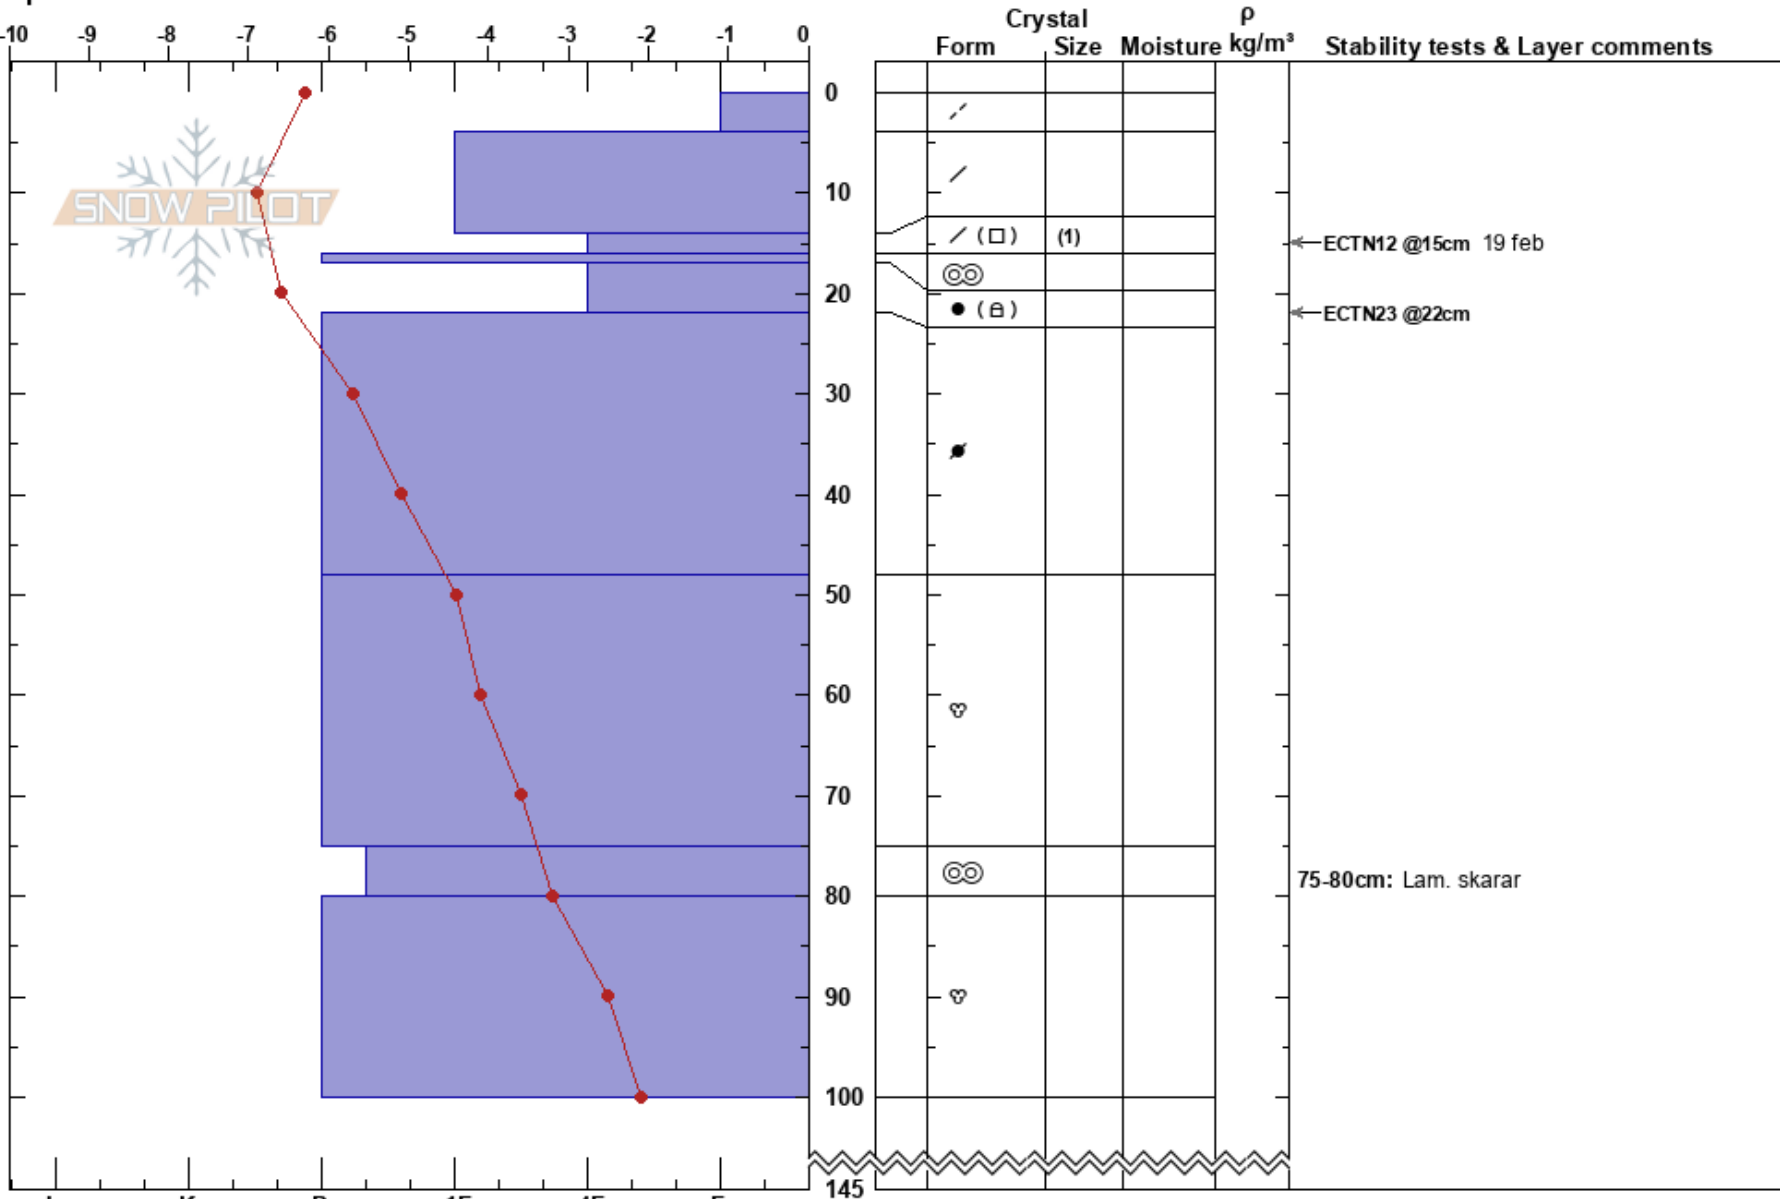

Kobäset
 Västra Vindelfjällen
 Sweden
 Elevation: 960 m
 Aspect: 120°
 Specifics:

Anton Grindgärds
 25/02/2023 - 11:00
 Co-ord:
 Slope Angle: 14°
 Wind Loading: yes

Stability:
 Air Temperature: -6.1°C
 Sky Cover: BKN
 Precipitation: NO
 Wind: NW Light Breeze

HS: 145
 Layer Notes:
 14-16cm: Problematic layer
 75-80cm: Lam. skarar

Notes: Högt i svagt konvex sluttning. Svagt snödrev till och från.