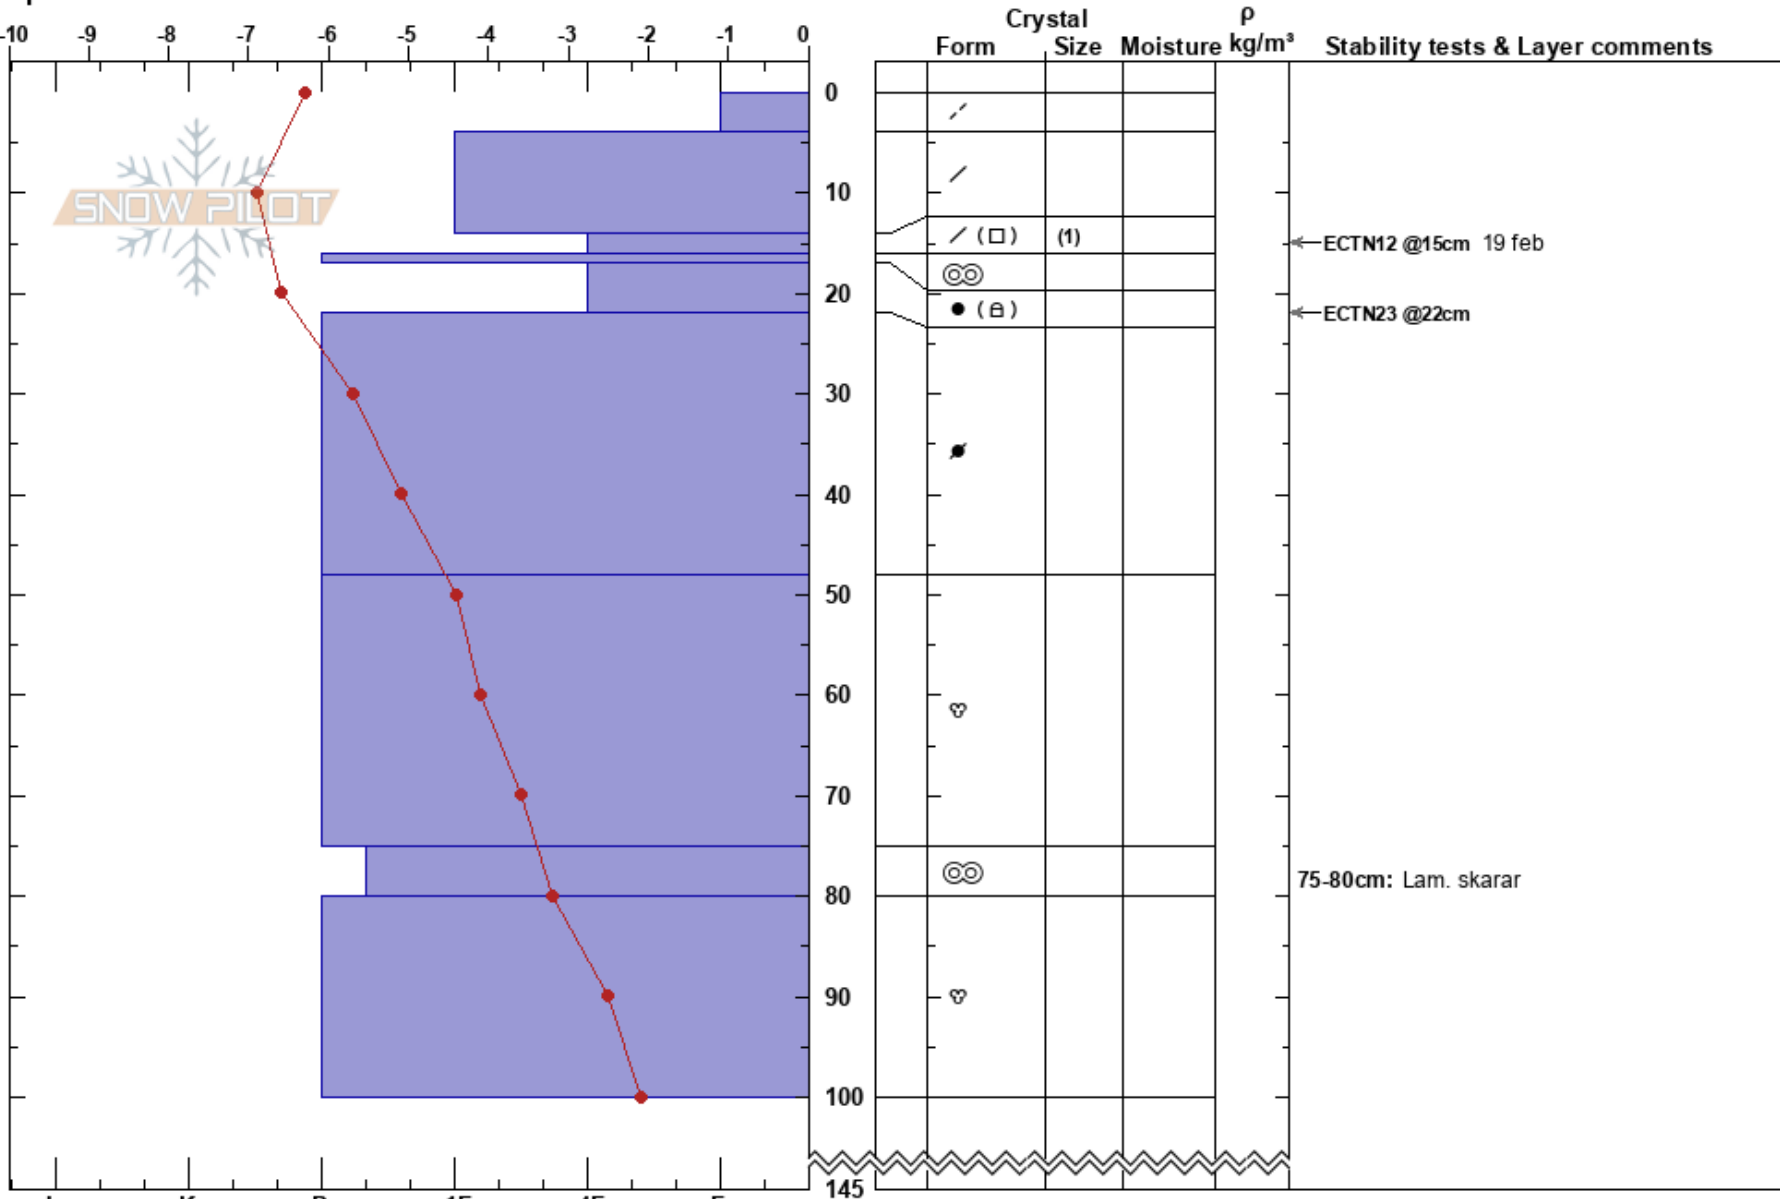

Kobäset  
 Västra Vindelfjällen  
 Sweden  
 Elevation: 960 m  
 Aspect: 120°  
 Specifics:

Anton Grindgärds  
 25/02/2023 - 11:00  
 Co-ord:  
 Slope Angle: 14°  
 Wind Loading: yes

Stability:  
 Air Temperature: -6.1°C  
 Sky Cover: BKN  
 Precipitation: NO  
 Wind: NW Light Breeze

HS: 145  
 Layer Notes:  
 14-16cm: Problematic layer  
 75-80cm: Lam. skarar

Notes: Högt i svagt konvex sluttning. Svagt snödrav till och från.