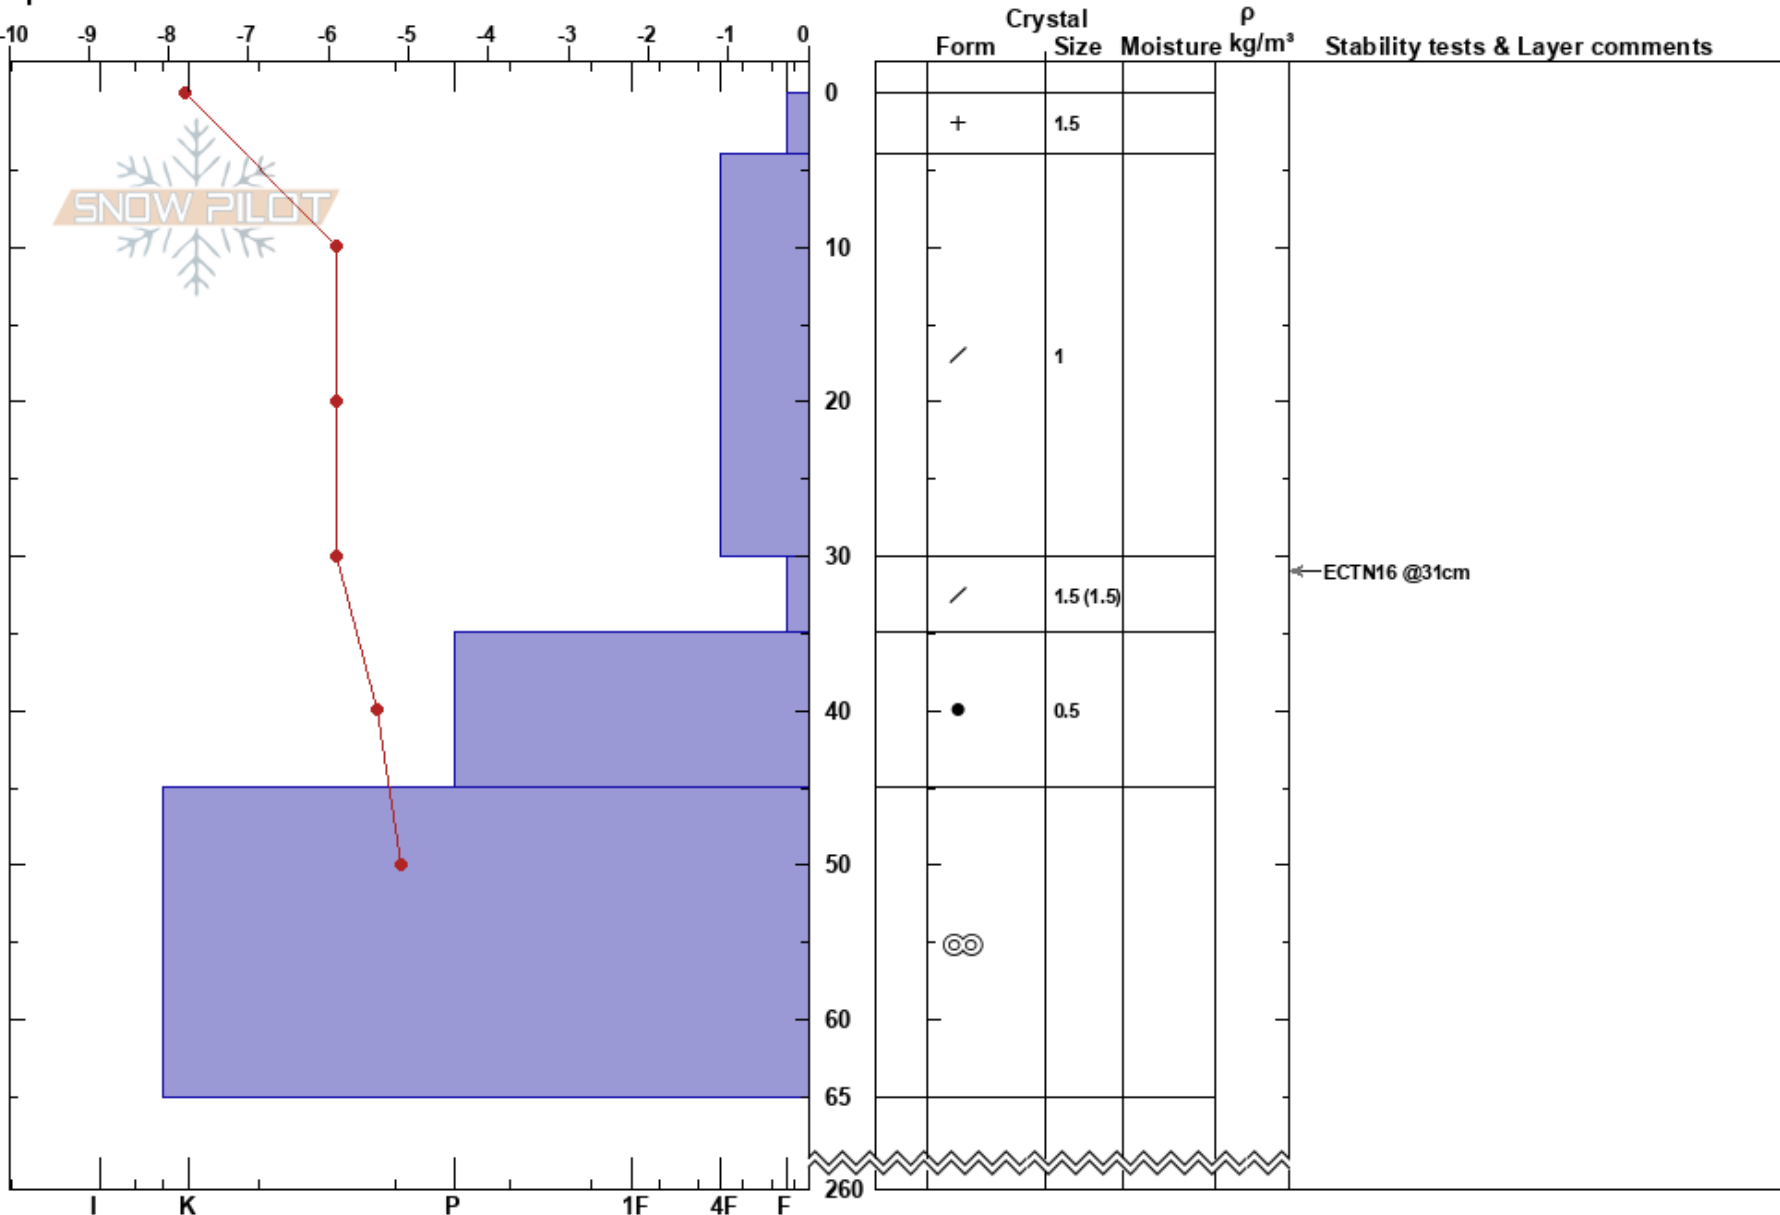

Lillstendsalsfjället N  
 Våådalen  
 Sweden  
**Elevation:** 950 m  
**Aspect:** N  
**Specifics:**

Oskar Brodén  
 25/02/2023 - 11:55  
**Co-ord:** 63.10937N, 12.69247E  
**Slope Angle:** 18°  
**Wind Loading:** no

**Stability:**  
**Air Temperature:** -7°C  
**Sky Cover:** BKN  
**Precipitation:** NO  
**Wind:** N Light Breeze

**HS:**260

**Layer Notes:**

Notes: