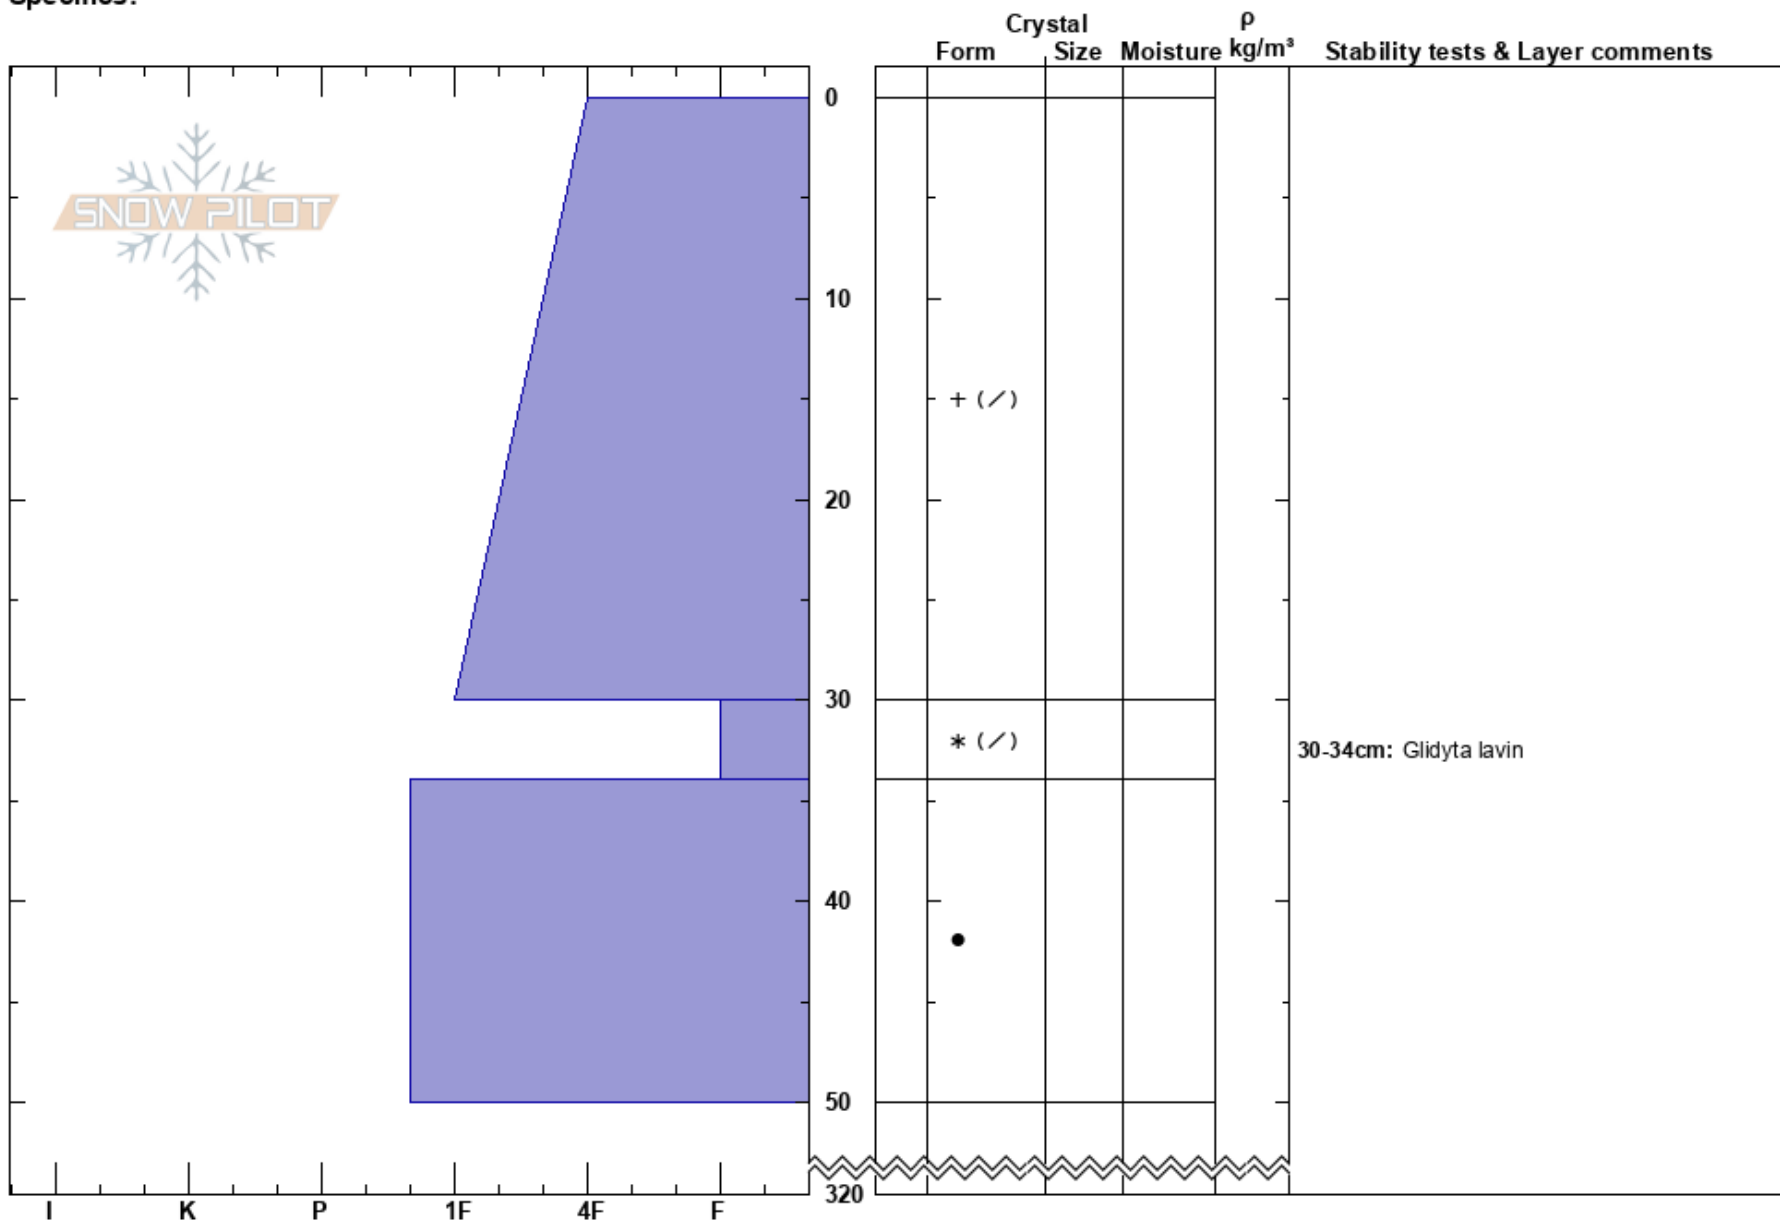

Läkta_rakkaslauko
Abisko
Sweden
Elevation: 930 m
Aspect: E
Specifics:

Stefan Hedlund
23/02/2023 - 10:00
Co-ord:
Slope Angle: 35°
Wind Loading: yes

Stability: **HS:320**
Air Temperature: **PF: 20** 30-34cm: Glidyta lavin
Sky Cover: BKN
Precipitation: NO
Wind: SW Moderate

Notes: Enkel brottkantsprofil. Liten öppen slutning.