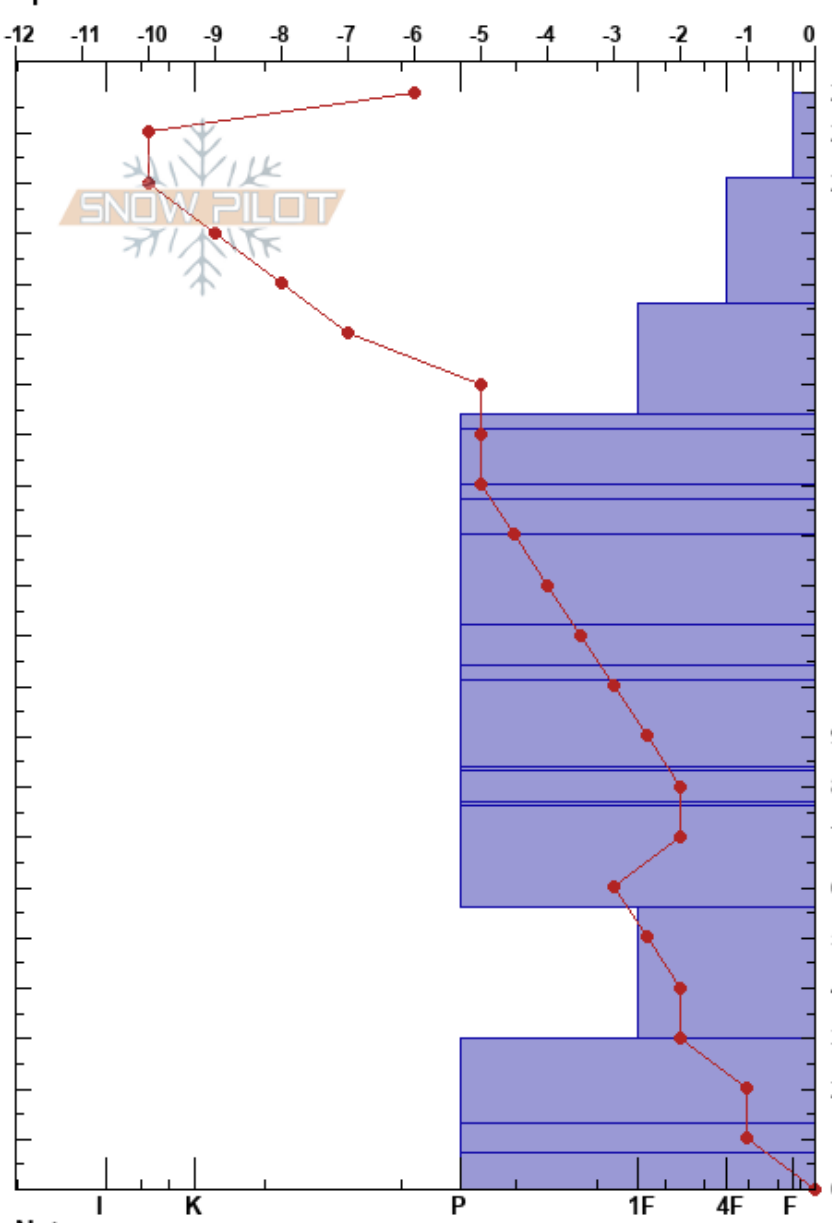

ATMOS5260 Field Day #5 David Gluckman  
 Central Wasatch 02/17/2023 - 3:00pm  
 UT  
 Elevation: 9300 ft  
 Aspect: N  
 Specifics:

Stability:  
 Air Temperature: -1°C  
 Sky Cover: FEW  
 Precipitation: NO  
 Wind: N Calm

HS:218  
 PF: 30  
 PS: 16

Layer Notes:

Altitude (m)	Crystal		Moisture	$\rho$ kg/m <sup>3</sup>	Stability tests & Layer comments
	Form	Size			
218	•				
210	•	0.3-0.5		240	
200				360	
190	•	0.5-1		360	
180				310	
170	•	0.3-0.5		300	
160				340	
150	•	0.3		340	
140	•	0.3-0.5		370	
130	•	0.5-1		360	
120	•	0.3-0.5		390	
110	•	0.3-1			
100	•	0.3-0.5			
90	•	0.5-1			
80	•	0.3-1			
70	•	0.5-1			
60	•	0.3-1			
50	•	0.5-1			
40	□	1-1.5			
30	•	0.3-1			
20	•	1-1.5			
10	•	0.5-1.5			
0	□	1.5-2			