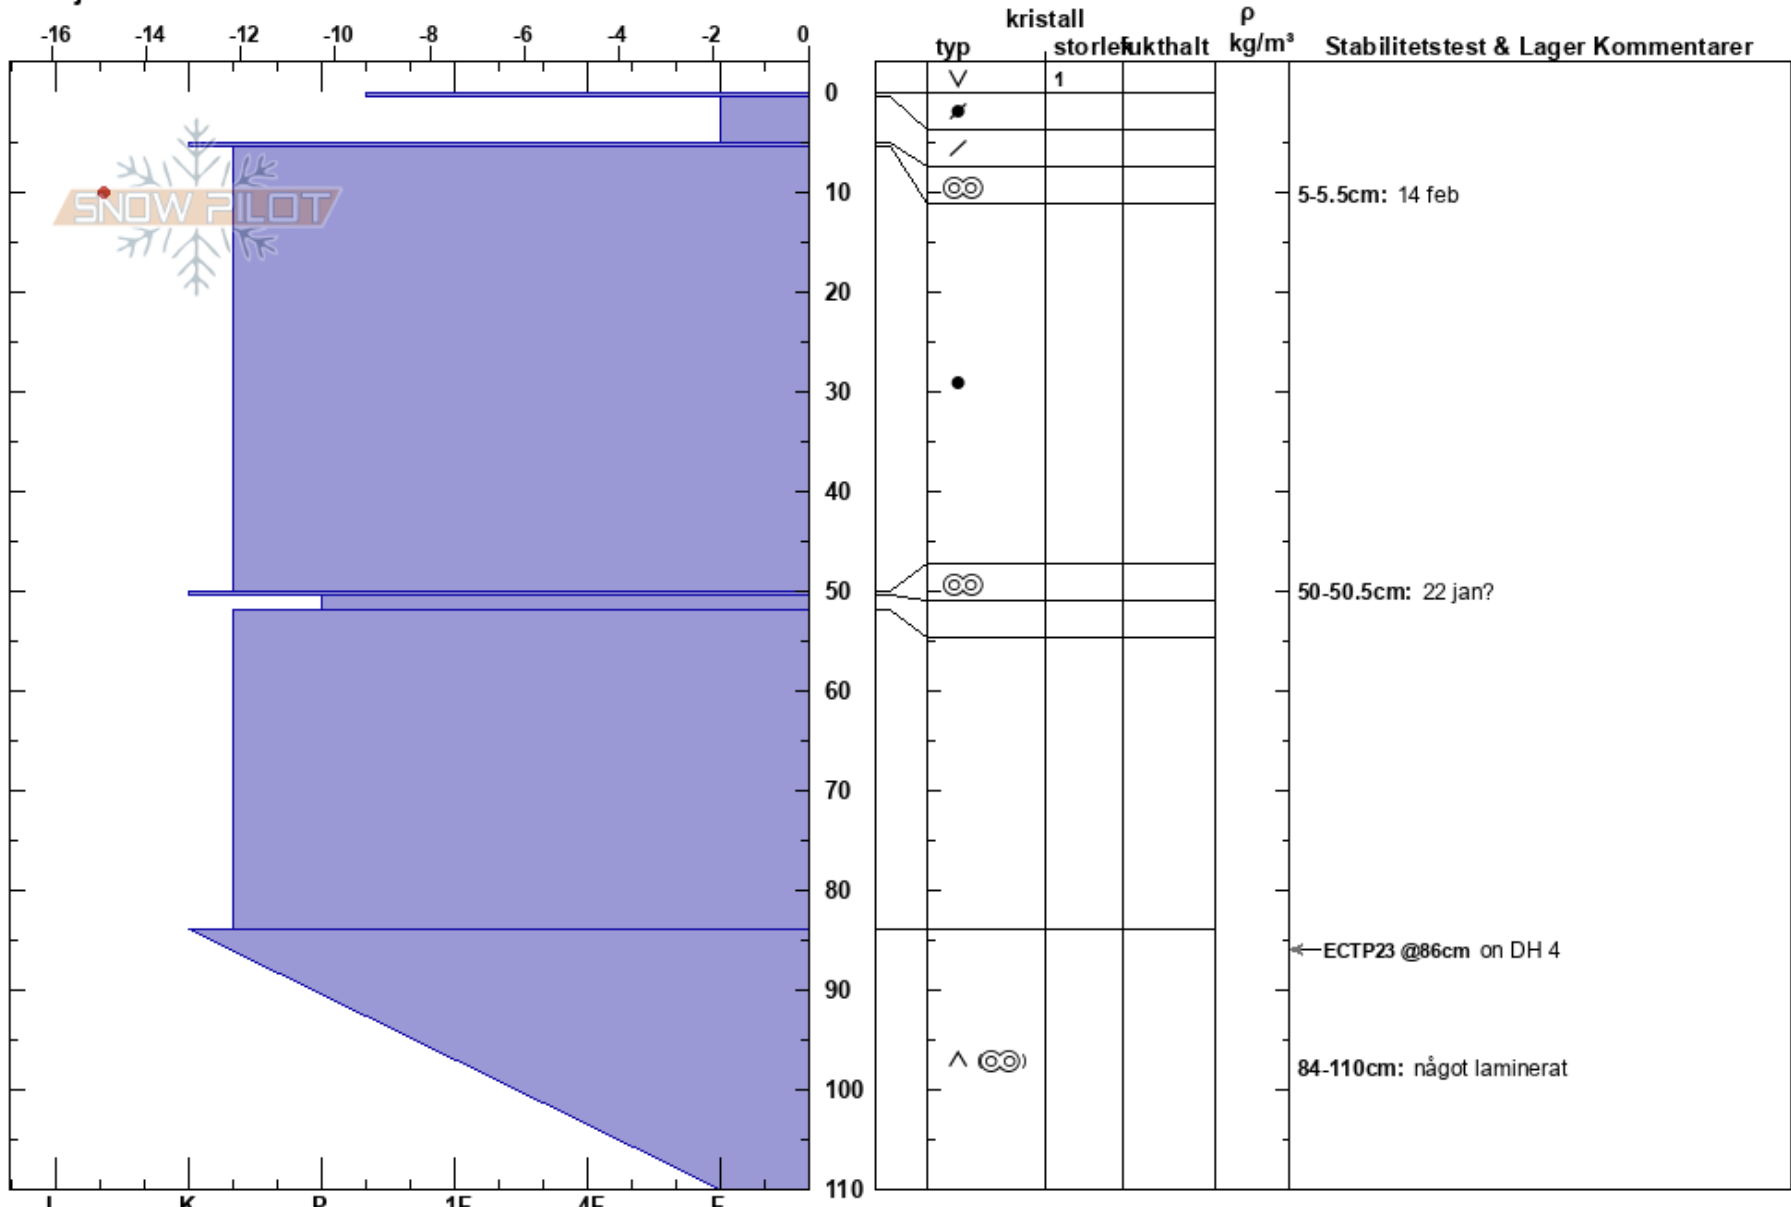

Stelmmavaggi
 Kebnekaise
 Sweden
 Höjd: 1301 m
 Väderstreck: N
 Detaljerna:

Jenny Råghall
 22/02/2023 - 12:40
 Koordinat:
 Lutning: 22°
 Snödrev: no

Instabilitet
 Lufttemperatur: -13.5°C
 Molnighet: CLR
 Nederbörd: NO
 Vind: Calm

HS:110 Lager Kommentarer:
 5-5.5cm: 14 feb
 50-50.5cm: 22 jan?
 84-110cm: något laminerat

Noteringar (beskrivning av terräng): ALP. Skrå/vindsida. Sten och gräs. Laviner på nordsidor några hundra meter längre in i dalen, samma höjd.