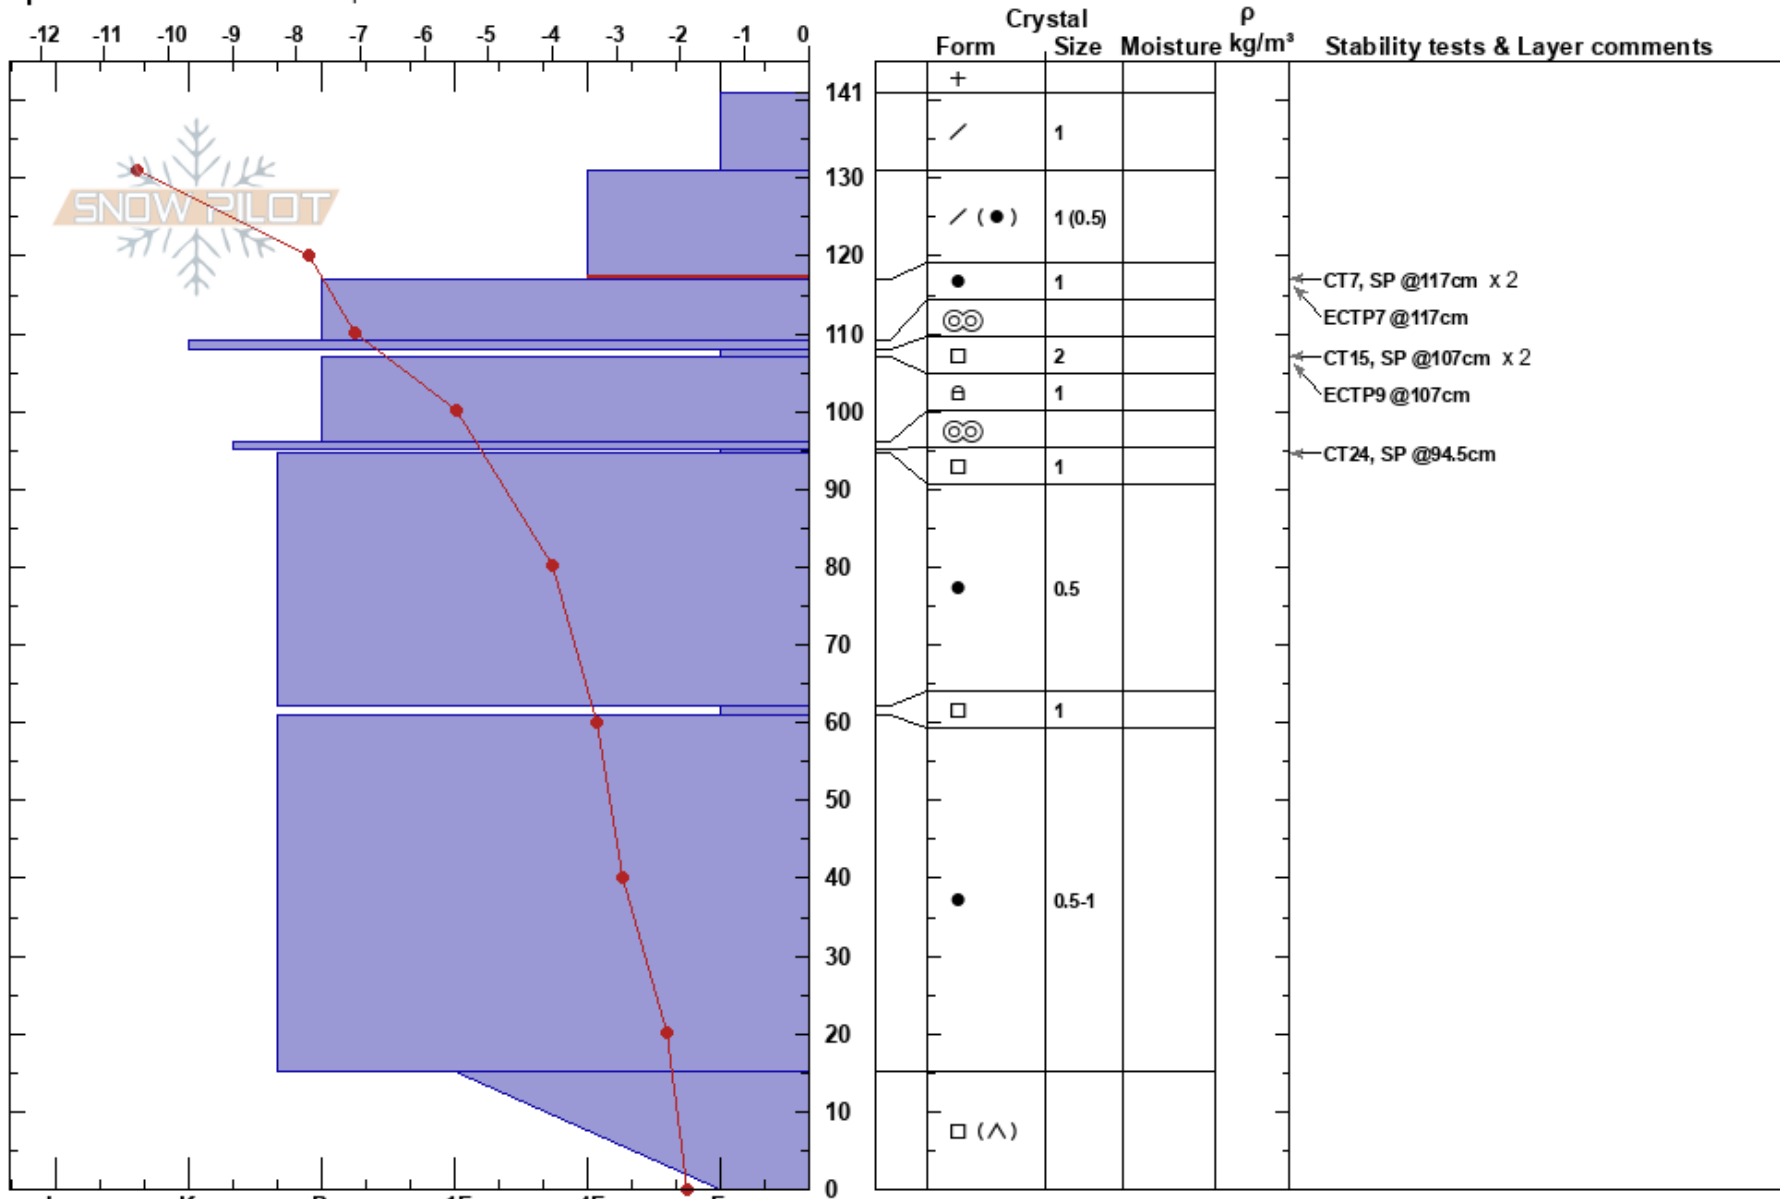

Sky Cover: SCT

Elevation: 411 m

Slope Angle: 19°

Precipitation: NO

Aspect: W

Wind Loading: no

Wind: S Light Breeze

Specifics: We snowmobiled slope

**Notes:** Viimeinen jyrkkä ennen metsänrajaa Maisematien yläpuolella. Maa kivirakkaa. ITL:n bulk density testit: 1 putki/24 cm/54 ja 1 putki/40 cm/90. Share Frame testit: 24 down 3 laatikkoa/0,5 kg ja 40 down 3 laatikkoa/1,0 kg.