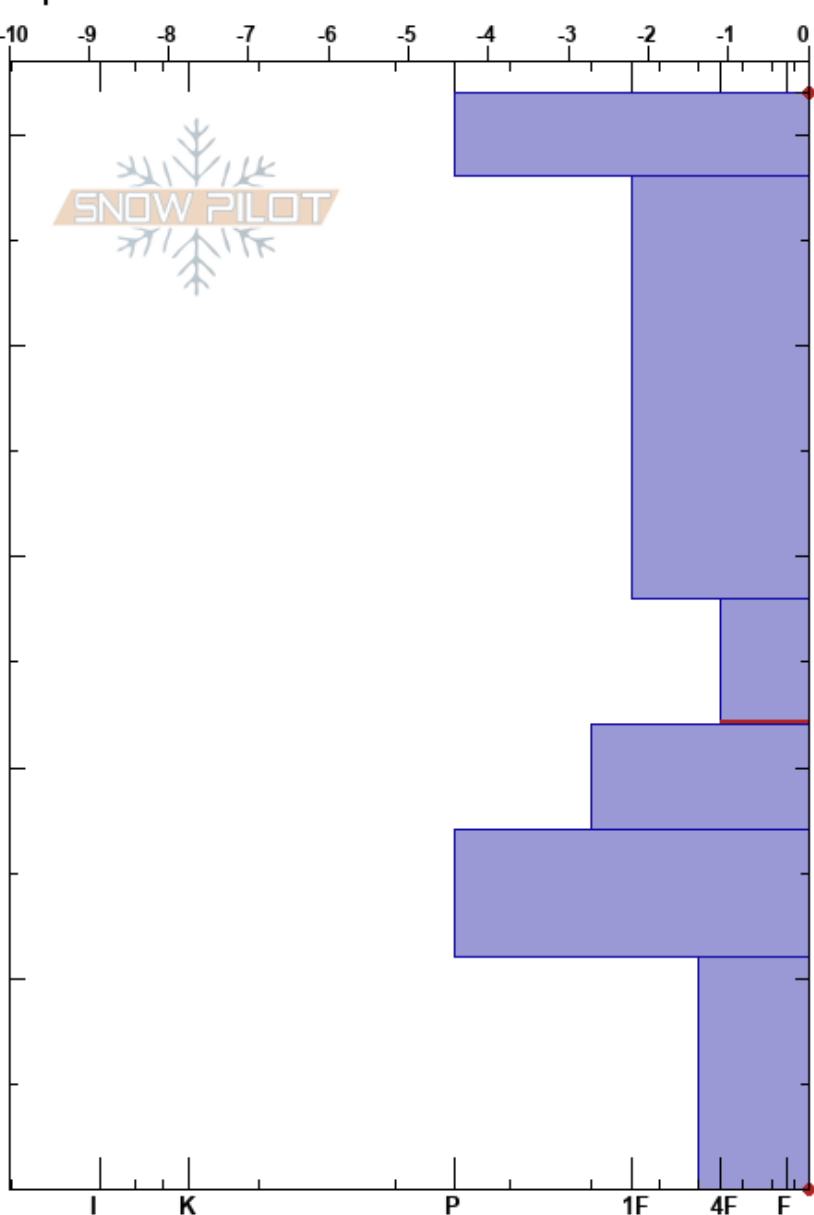

Andara
 Picos de Europa
 Spain
 Elevación: 1675 m
 Exposición: NW
 Específicas:

Alberto Mediavilla
 22/02/2023 - 10:20
 Coordinada: 43.21540N, -4.71290W
 Ángulo de inclinación: 23°
 Carga del Viento:

Estabilidad: Bien HS:52
 Temp. del aire: 1.5°C
 Cielo: X
 Precipitación: RV
 Viento: NE Brisa leve

Notas del capas:
 28-22cm: Problematic layer

Tipo	Cristal		ρ kg/m³	Pruebas de estabilidad y notas de capa
	Tam	Humedad		
ϕ	1			
ϕ	1	M		
			360	
•	0.5	M		
			395	
⊖	1	M		← CT18, RP @22cm
ϕ	1	M		
•	0.5	M		
			380	
ϕ	1	M		
				↙ ECTX