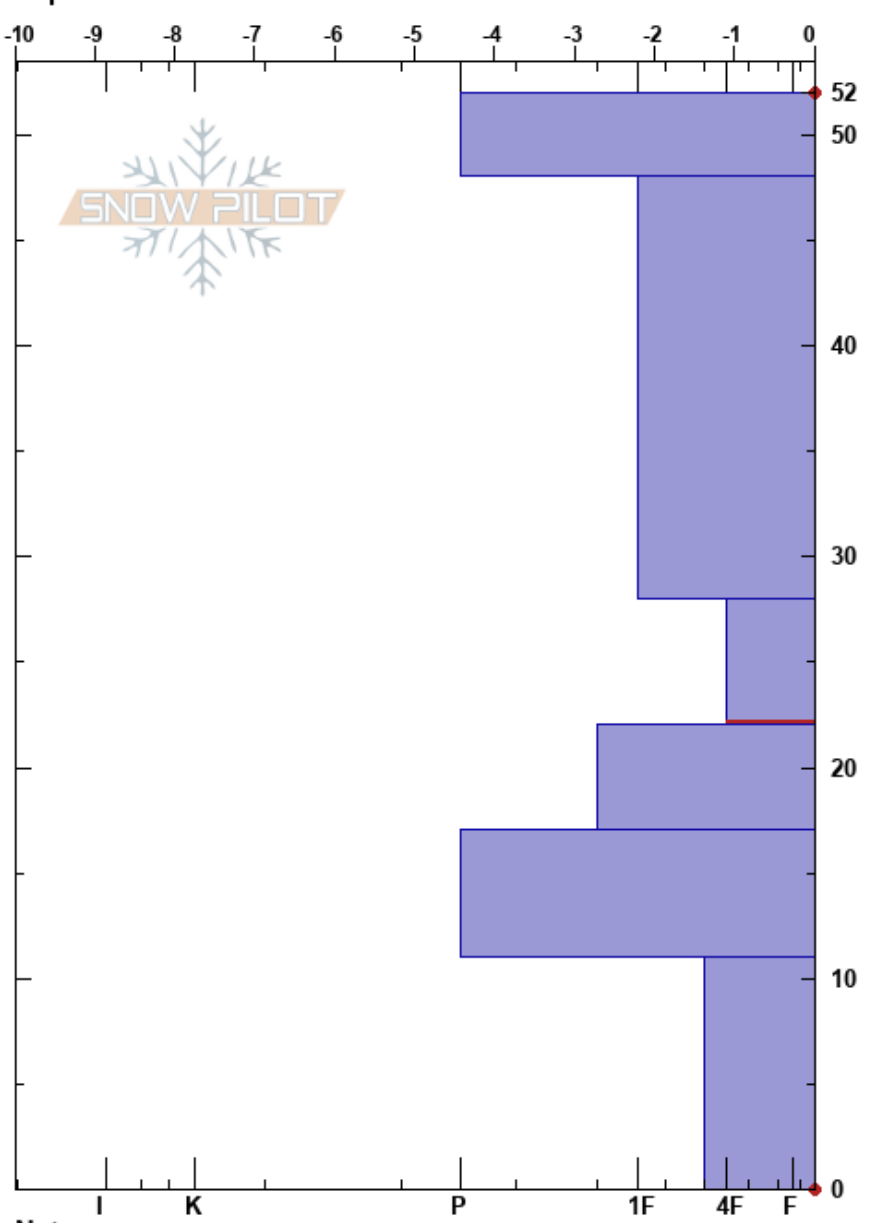

Andara  
 Picos de Europa  
 Spain  
 Elevación: 1675 m  
 Exposición: NW  
 Específicas:

Alberto Mediavilla  
 22/02/2023 - 10:20  
 Coordinada: 43.21540N, -4.71290W  
 Ángulo de inclinación: 23°  
 Carga del Viento:

Estabilidad: Bien HS:52  
 Temp. del aire: 1.5°C  
 Cielo: X  
 Precipitación: RV  
 Viento: NE Brisa leve

Notas del capas:  
 28-22cm: Problematic layer

Tipo	Cristal		ρ kg/m³	Pruebas de estabilidad y notas de capa
	Tam	Humedad		
ϕ	1			
ϕ	1	M		
			360	
•	0.5	M		
			395	
⊖	1	M		← CT18, RP @22cm
ϕ	1	M		
•	0.5	M		
			380	
ϕ	1	M		
				← ECTX