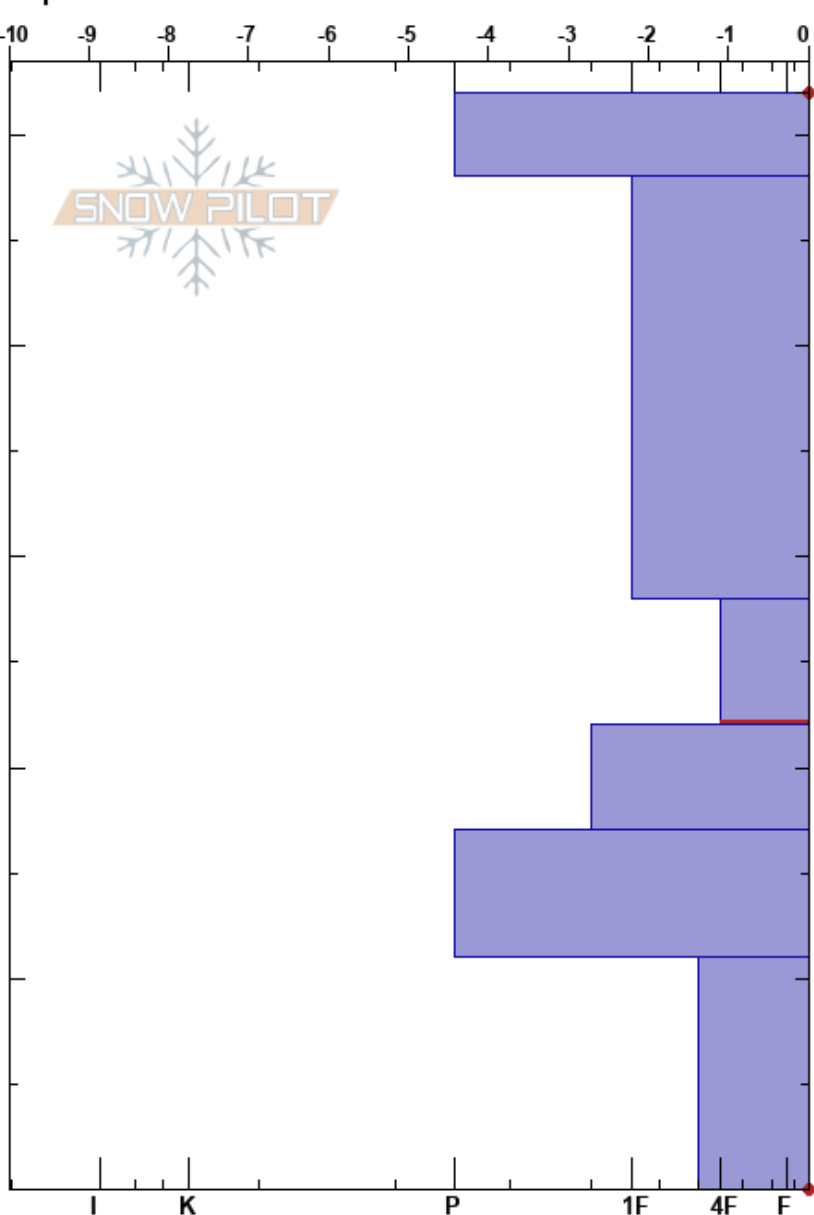

Andara
 Picos de Europa
 Spain
 Elevación: 1675 m
 Exposición: NW
 Específicas:

Alberto Mediavilla
 22/02/2023 - 10:20
 Coordinada: 43.21540N, -4.71290W
 Ángulo de inclinación: 23°
 Carga del Viento:

Estabilidad: Bien HS:52
 Temp. del aire: 1.5°C
 Cielo: X
 Precipitación: RV
 Viento: NE Brisa leve

Notas del capas:
 28-22cm: Problematic layer

Tipo	Cristal		ρ kg/m ³	Pruebas de estabilidad y notas de capa
	Tam	Humedad		
ϕ	1			
ϕ	1	M		
			360	
•	0.5	M		
⊖	1	M	395	
				← CT18, RP @22cm
ϕ	1	M		
•	0.5	M		
ϕ	1	M	380	
				↙ ECTX