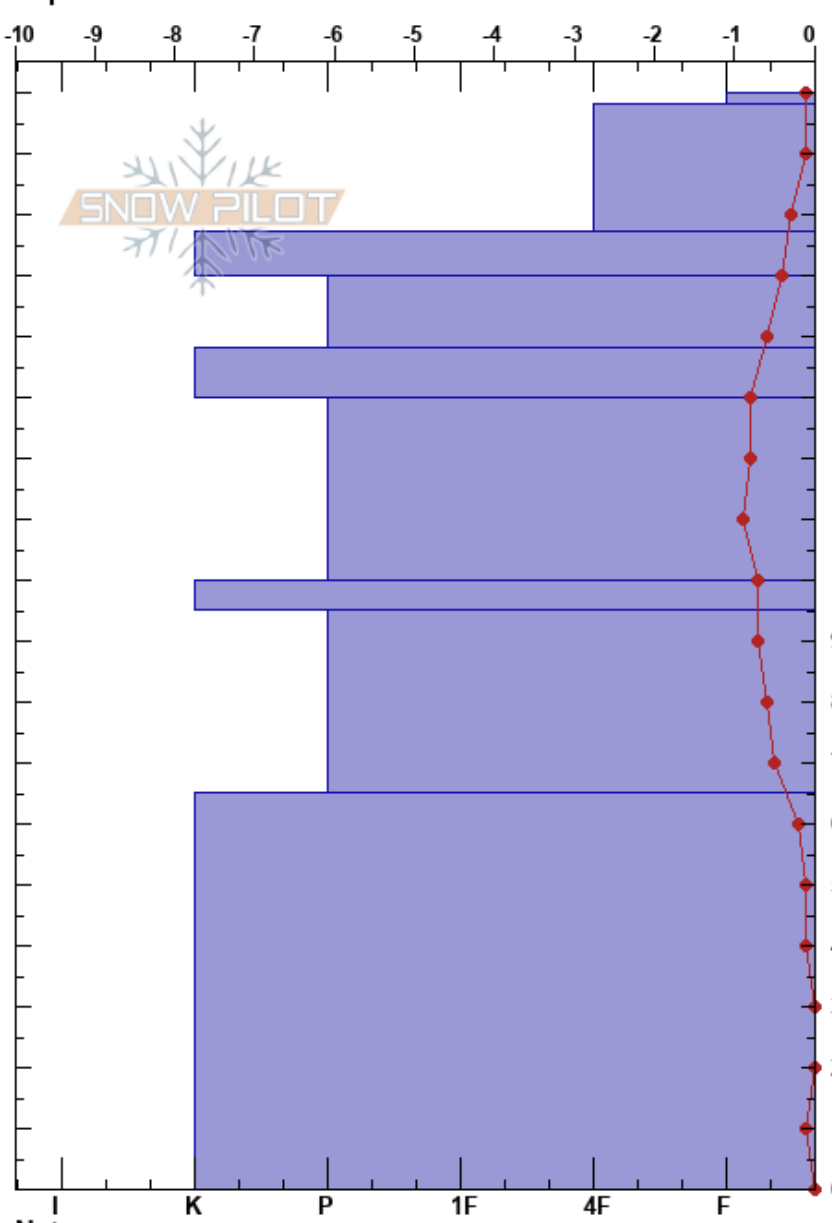

Canal de San Luis
 Picos de Europa
 Spain
 Elevación: 1875 m
 Exposición: N
 Específicas:

Mara Garvia
 22/02/2023 - 10:34
 Coordinada: 43.15558N, -4.80343W
 Ángulo de inclinación: 30°
 Carga del Viento:

Estabilidad:
 Temp. del aire: 1.9°C
 Cielo: X
 Precipitación: NO
 Viento: Calm

Notas del capas:

Tipo	Cristal		ρ kg/m³	Pruebas de estabilidad y notas de capa
	Tam	Humedad		
ϕ	2	M		
• (•)	0.5 (1)	M		
⊙⊙			330	← CT12, Q3 @157cm SC
•	1	M		
⊙⊙			450	
•	0.5	M		
⊙⊙			380	
•	0.5	M		
⊙⊙			400	
⊙⊙				

Notas: Niebla

STN