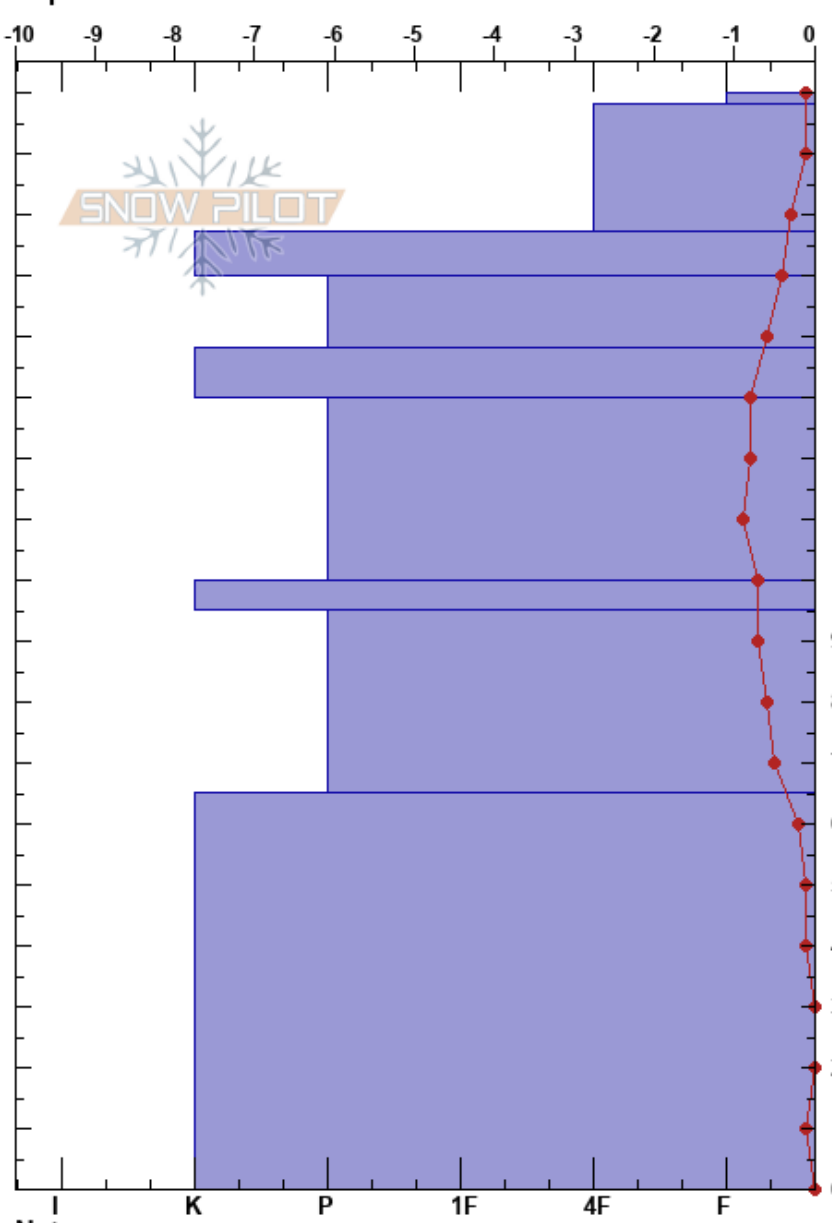

Canal de San Luis  
 Picos de Europa  
 Spain  
 Elevación: 1875 m  
 Exposición: N  
 Específicas:

Mara Garvia  
 22/02/2023 - 10:34  
 Coordinada: 43.15558N, -4.80343W  
 Ángulo de inclinación: 30°  
 Carga del Viento:

Estabilidad:  
 Temp. del aire: 1.9°C  
 Cielo: X  
 Precipitación: NO  
 Viento: Calm

Notas del capas:

Tipo	Cristal		ρ kg/m³	Pruebas de estabilidad y notas de capa
	Tam	Humedad		
ϕ	2	M		
• (•)	0.5 (1)	M		
⊙⊙			330	← CT12, Q3 @157cm SC
•	1	M		
⊙⊙			450	
•	0.5	M		
⊙⊙			380	
•	0.5	M		
⊙⊙			400	
⊙⊙				

Notas: Niebla

STN