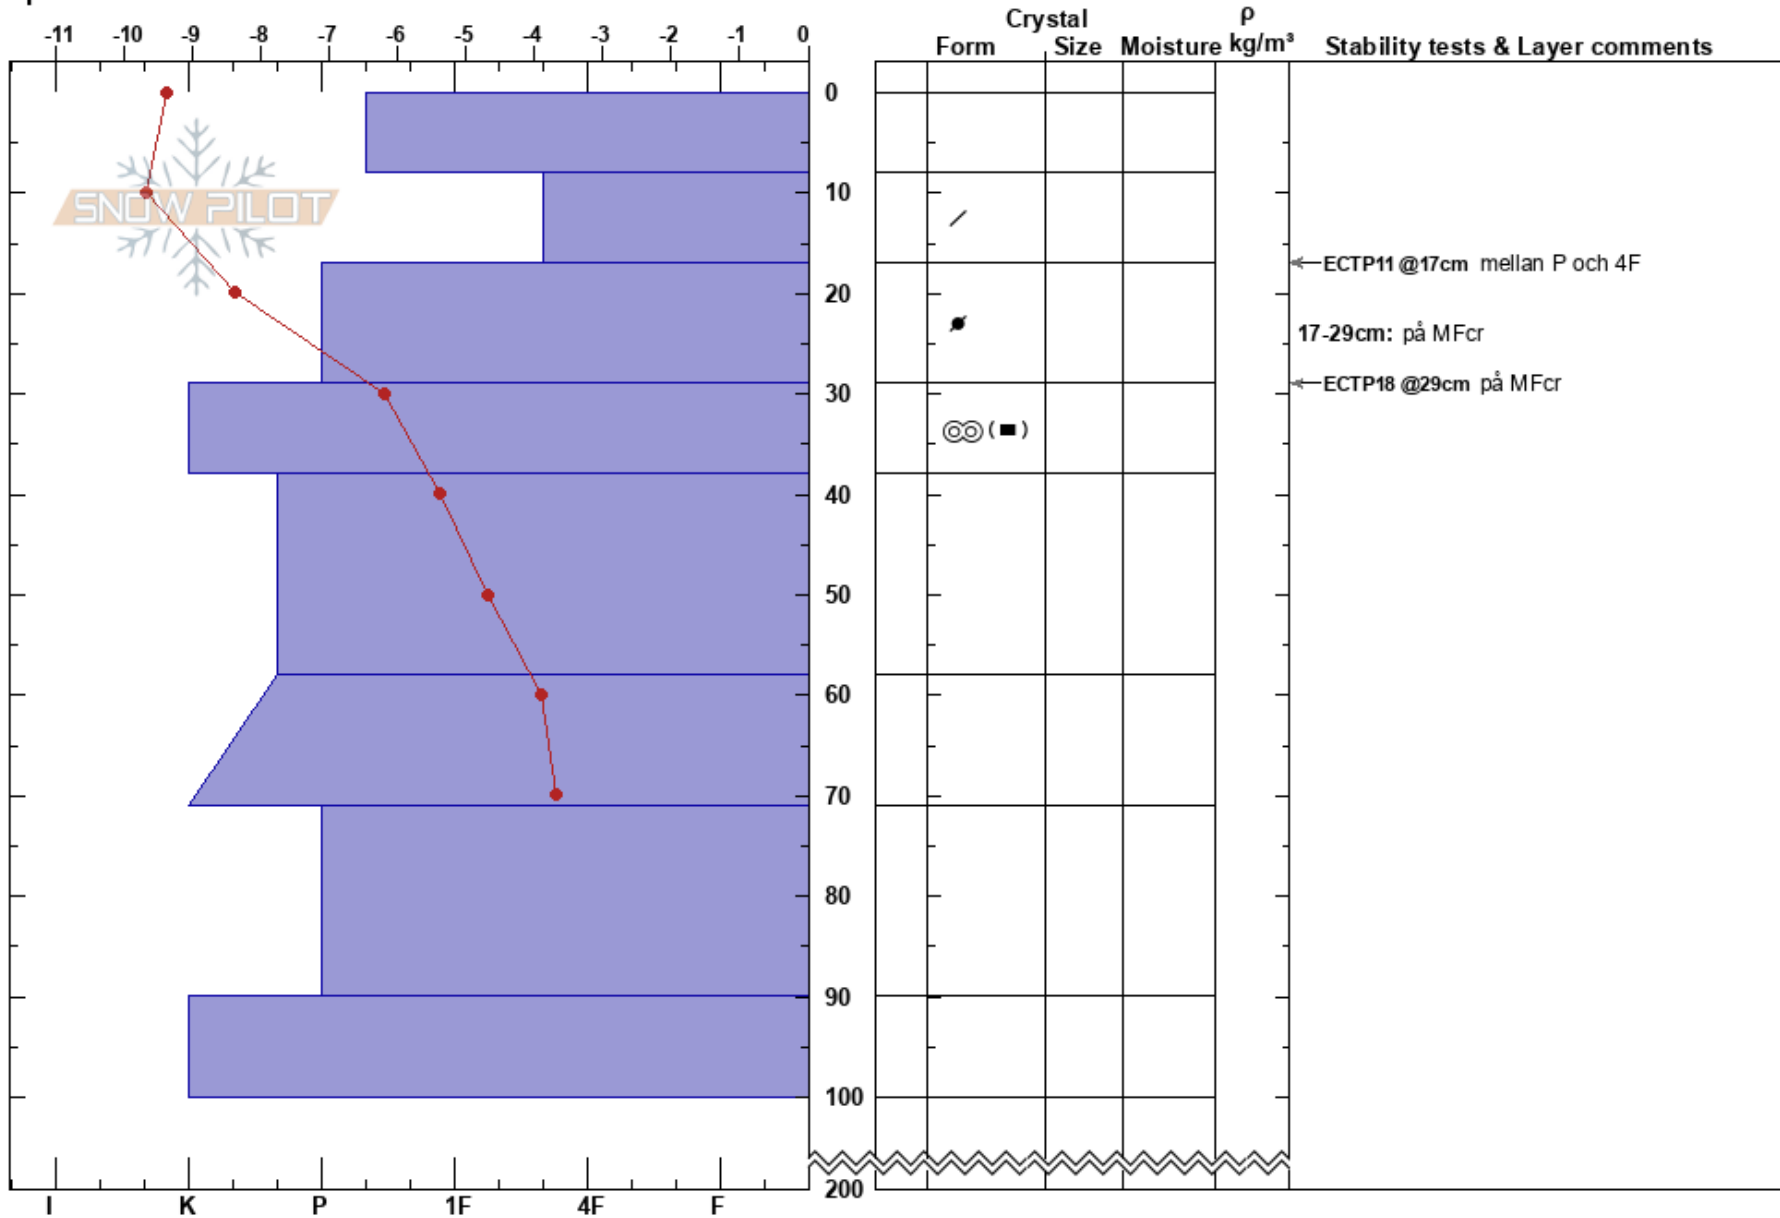

Brakkon
 Västra Vindelfjällen
 Sweden
 Elevation: 875 m
 Aspect: 60°
 Specifics:

Sam Hedman
 22/02/2023 - 11:00
 Co-ord:
 Slope Angle: 19°
 Wind Loading: yes

Stability:
 Air Temperature: -10°C
 Sky Cover: BKN
 Precipitation: NO
 Wind: SE Moderate

HS:200
 Layer Notes:
 17-29cm: på MFcr
 17-29cm: Problematic layer

Notes: Kraftigt snödrev mot O-NO.