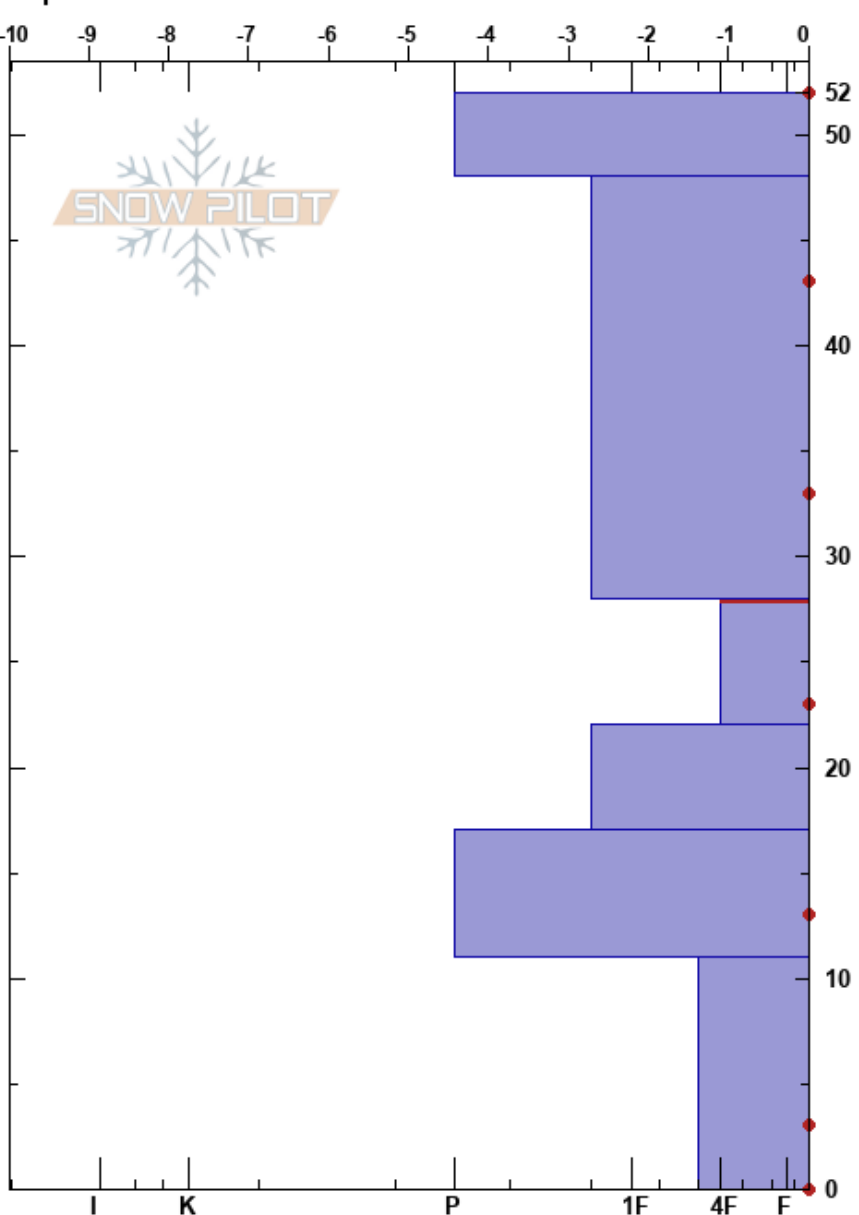

Andara
 Picos de Europa
 Spain
 Elevación: 1675 m
 Exposición: NW
 Específicas:

Corentin Rochette
 22/02/2023 - 10:20
 Coordinada: 43.21540N, -4.71290W
 Ángulo de inclinación: 23°
 Carga del Viento: no

Estabilidad:
 Temp. del aire: 1.5°C
 Cielo: X
 Precipitación: NO
 Viento: NE Brisa leve

HS:52
 Notas del capas:
 28-22cm: Problematic layer

Tipo	Cristal		ρ kg/m³	Pruebas de estabilidad y notas de capa
	Tam	Humedad		
ϕ				
ϕ	0.1	M		
			360	
.	0.5-1	M		
⊖	1	M	395	← CT18, RP @28cm
ϕ	1	M		
.	0.5	M		
			380	
ϕ	1	M		