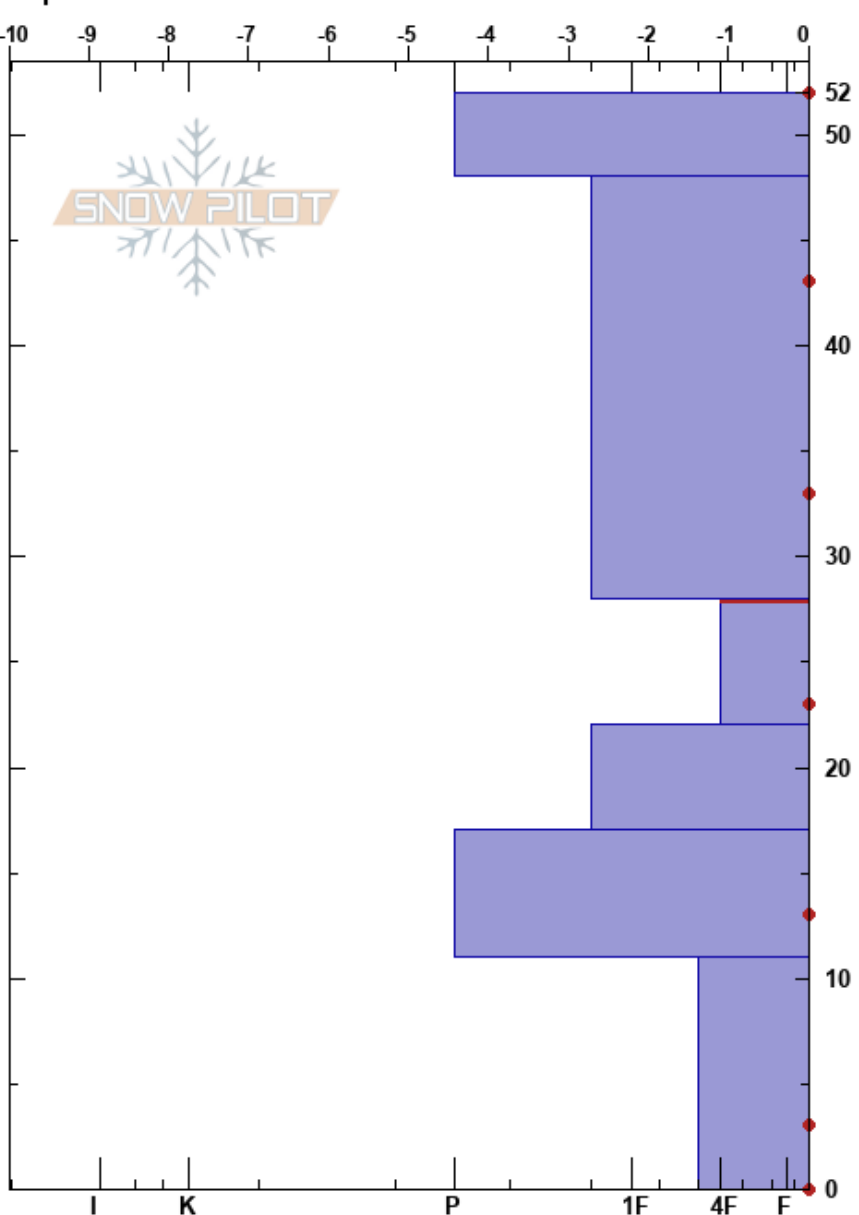

Andara
 Picos de Europa
 Spain
 Elevación: 1675 m
 Exposición: NW
 Específicas:

Corentin Rochette
 22/02/2023 - 10:20
 Coordinada: 43.21540N, -4.71290W
 Ángulo de inclinación: 23°
 Carga del Viento: no

Estabilidad:
 Temp. del aire: 1.5°C
 Cielo: X
 Precipitación: NO
 Viento: NE Brisa leve

HS:52
 Notas del capas:
 28-22cm: Problematic layer

Tipo	Cristal		ρ kg/m ³	Pruebas de estabilidad y notas de capa
	Tam	Humedad		
ϕ				
ϕ	0.1	M		
			360	
.	0.5-1	M		
				← CT18, RP @28cm
⊖	1	M	395	
ϕ	1	M		
.	0.5	M		
ϕ	1	M	380	