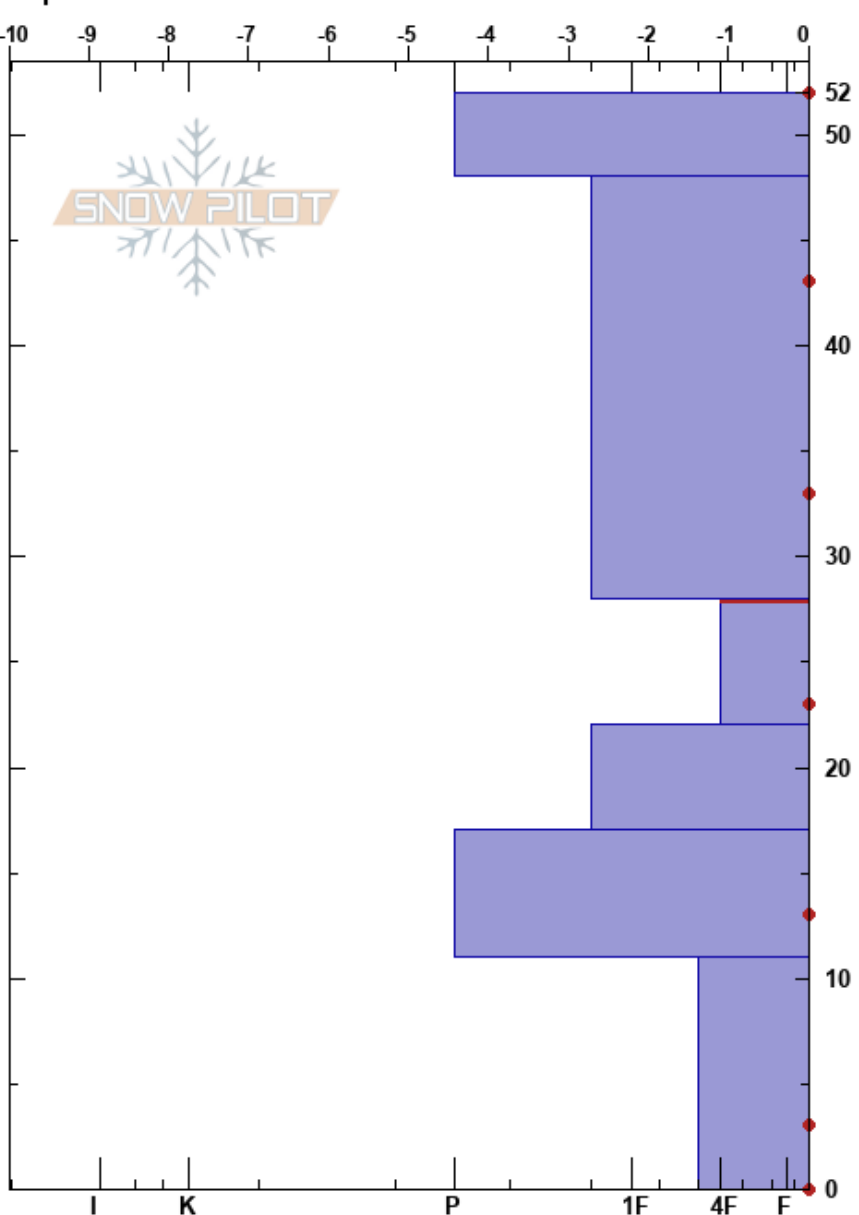

Andara  
 Picos de Europa  
 Spain  
 Elevación: 1675 m  
 Exposición: NW  
 Específicas:

Corentin Rochette  
 22/02/2023 - 10:20  
 Coordinada: 43.21540N, -4.71290W  
 Ángulo de inclinación: 23°  
 Carga del Viento: no

Estabilidad:  
 Temp. del aire: 1.5°C  
 Cielo: X  
 Precipitación: NO  
 Viento: NE Brisa leve

HS:52  
 Notas del capas:  
 28-22cm: Problematic layer

Tipo	Cristal		ρ kg/m³	Pruebas de estabilidad y notas de capa
	Tam	Humedad		
ϕ				
ϕ	0.1	M		
			360	
.	0.5-1	M		
⊖	1	M	395	← CT18, RP @28cm
ϕ	1	M		
.	0.5	M		
ϕ	1	M	380	