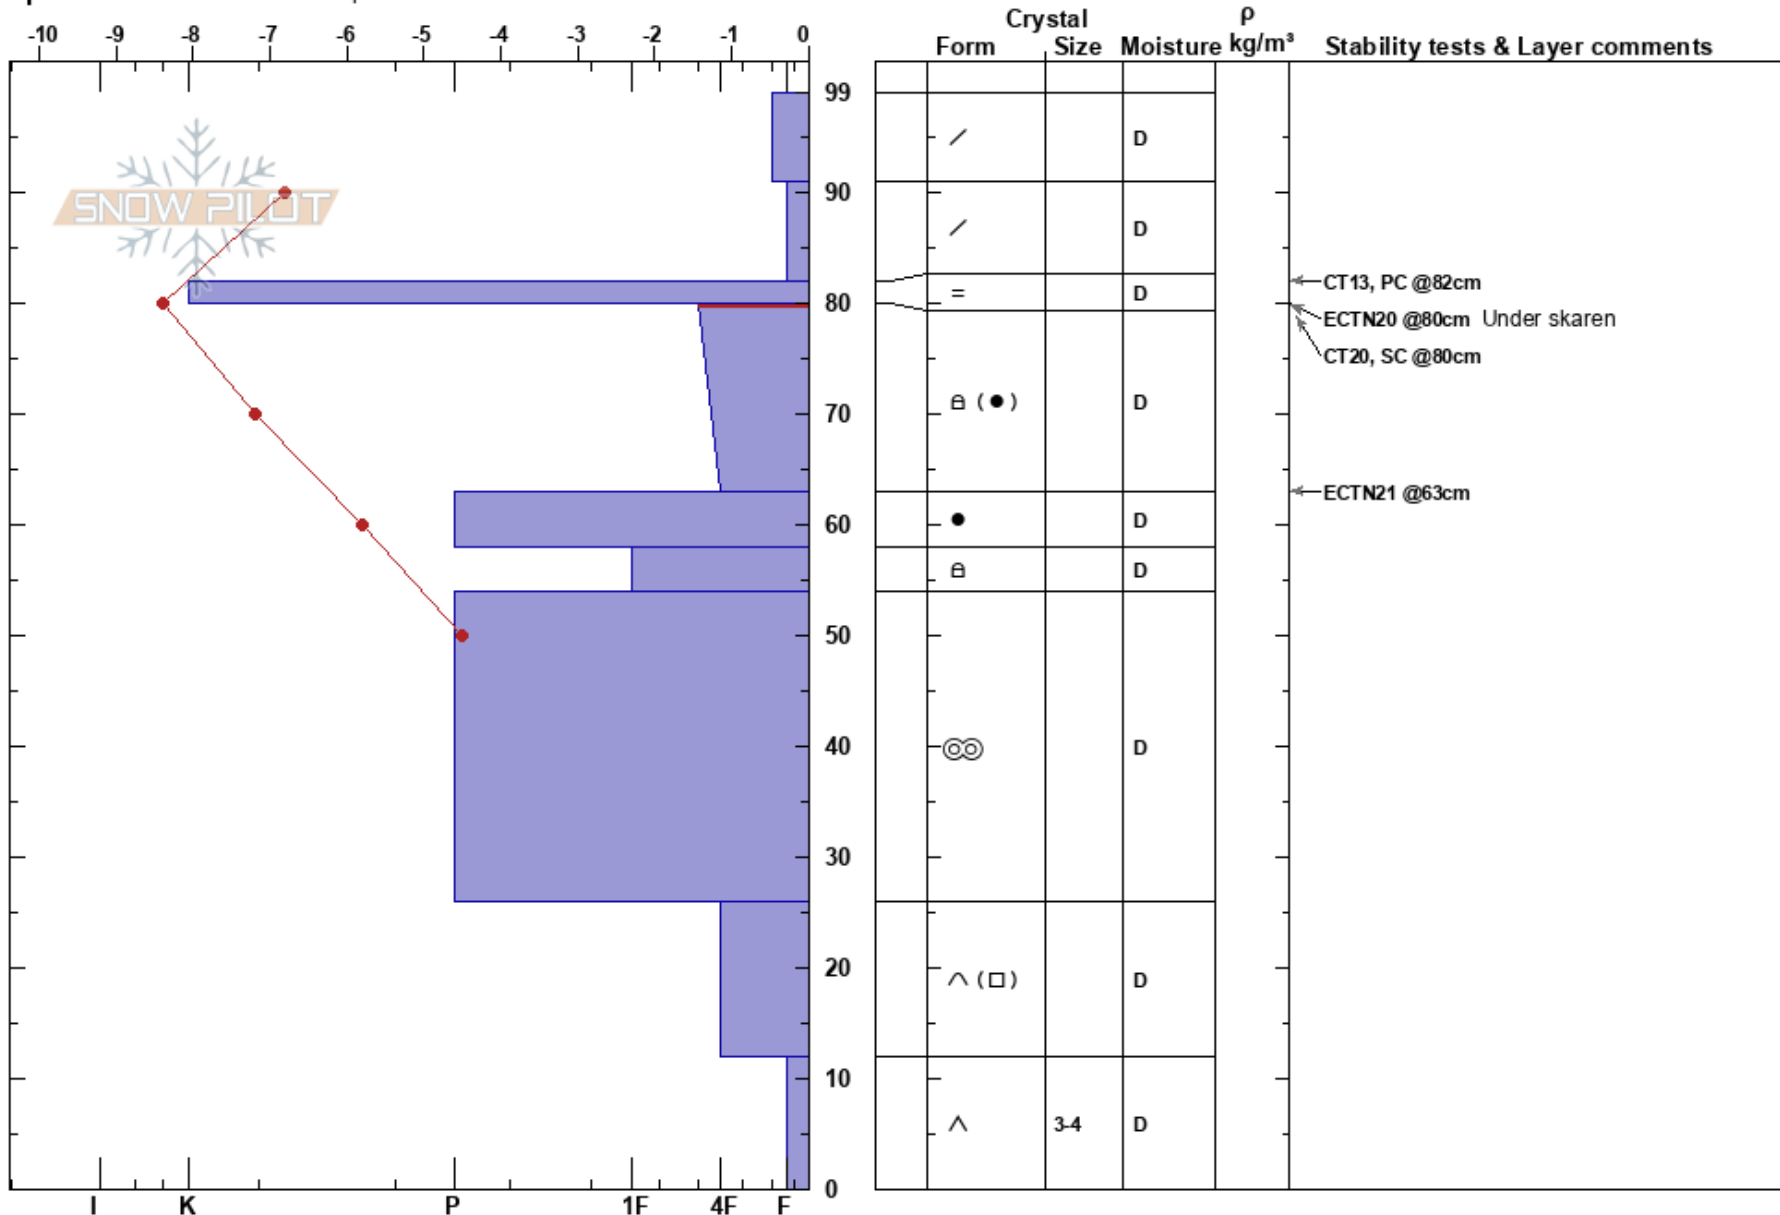

Små Hamra NO  
 Funäsfjällen  
 Sweden  
 Elevation: 975 m  
 Aspect: NE

John Wilcoxon  
 22/02/2023 - 11:30  
 Co-ord: 33V 362265E 6941027N  
 Slope Angle: 31°  
 Wind Loading: yes

Stability: Good  
 Air Temperature: -6.8°C  
 Sky Cover: OVC  
 Precipitation: S-1  
 Wind: S Moderate

HS:99  
 PF: 10  
 80-63cm: Problematic layer

Specifics: We snowmobiled slope

Notes: OBJ: stabilitetstest i drevsnöflak.

Tester: Alla tester är gjort utan att såga ner till botten. Tester är sågad från toppen till 50 cm ner.