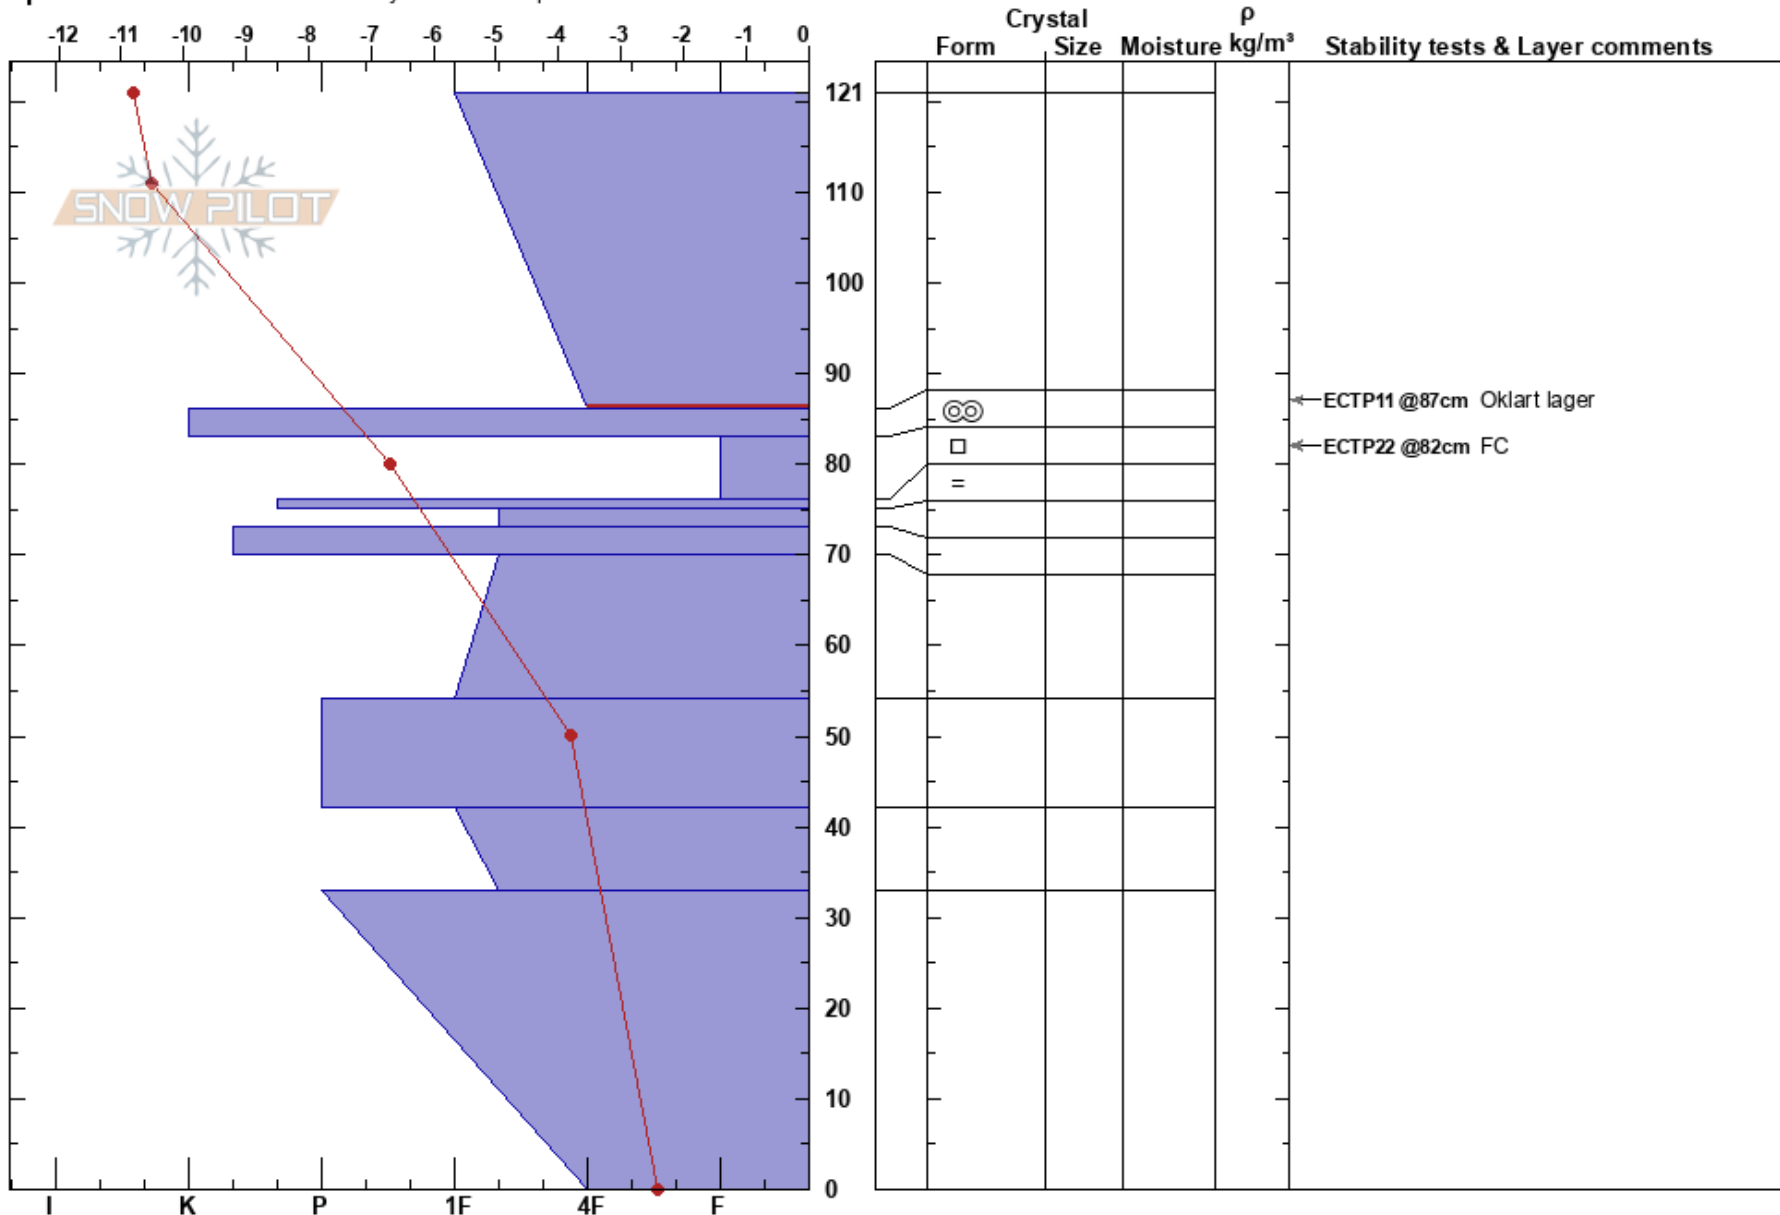

Kobäset
 Västra Vindelfjällen
 Sweden
Elevation: 1025 m
Aspect: 280°
Specifics: Recent avalanche activity on similar slopes

Johan af Ekenstam
 20/02/2023 - 12:00
Co-ord: 33W 508688E 7303193N
Slope Angle: 17°
Wind Loading: yes

Stability: HS: 121
Air Temperature: -9.7°C **PF:** 20 **Layer Notes:** 121-86cm: Problematic layer
Sky Cover: FEW
Precipitation: NO
Wind: E Strong

Notes: Svårt att se lager pga kraftigt snödröv. HS ökade från 117 cm till 121 cm på 40 minuter.