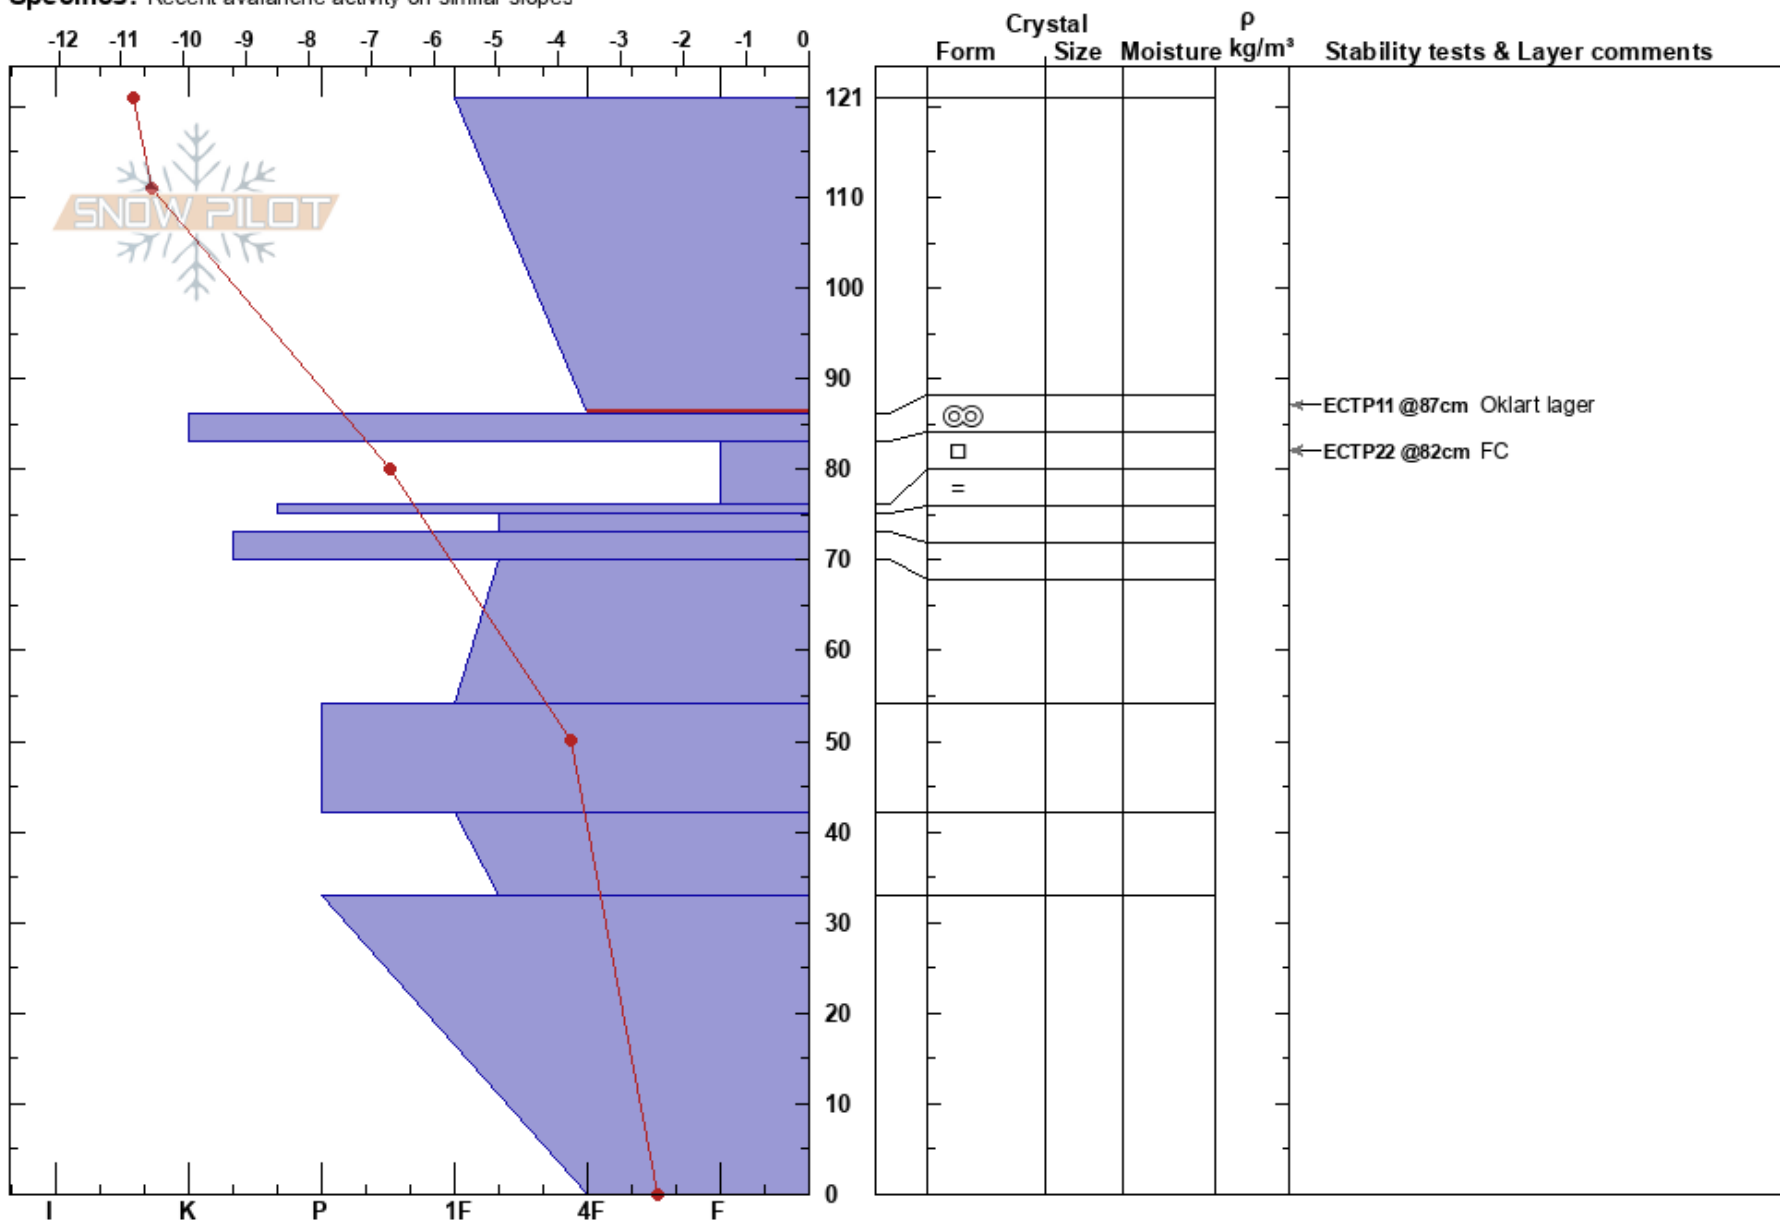

Kobäset
 Västra Vindelfjällen
 Sweden
Elevation: 1025 m
Aspect: 280°
Specifics: Recent avalanche activity on similar slopes

Johan af Ekenstam
 20/02/2023 - 12:00
Co-ord: 33W 508688E 7303193N
Slope Angle: 17°
Wind Loading: yes

Stability: HS: 121
Air Temperature: -9.7°C **PF:** 20 **Layer Notes:** 121-86cm: Problematic layer
Sky Cover: FEW
Precipitation: NO
Wind: E Strong

Notes: Svårt att se lager pga kraftigt snödröv. HS ökade från 117 cm till 121 cm på 40 minuter.