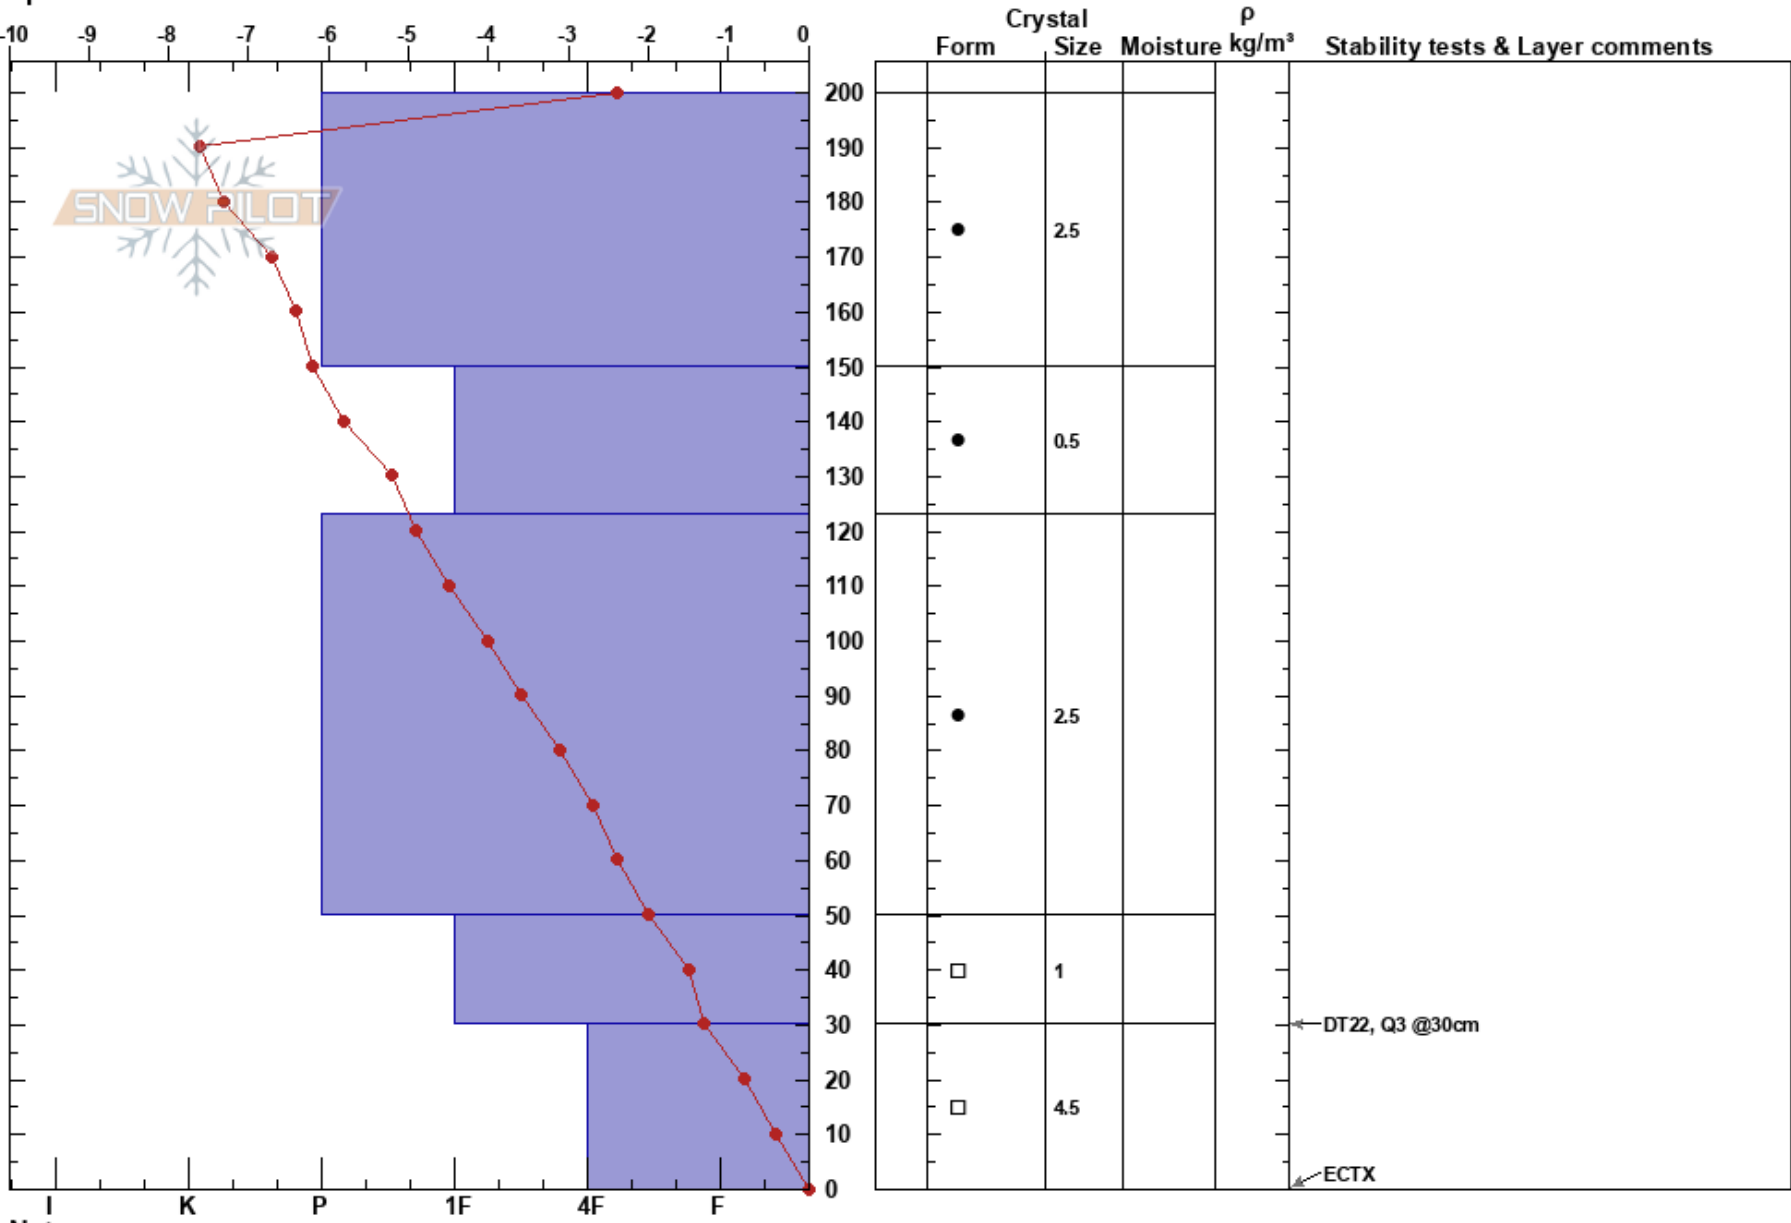

sethan dome  
himalayas  
India  
**Elevation:** 3980 m  
**Aspect:** 360°  
**Specifics:**

Rich Lehner  
19/02/2023 - 09:00  
**Co-ord:** 3223807W 7725774N  
**Slope Angle:** 15°  
**Wind Loading:**

**Stability:** **HS:**200 **Layer Notes:**  
**Air Temperature:** 0.7°C **PF:** 15  
**Sky Cover:** SCT **PS:** 10  
**Precipitation:** NO  
**Wind:** Calm