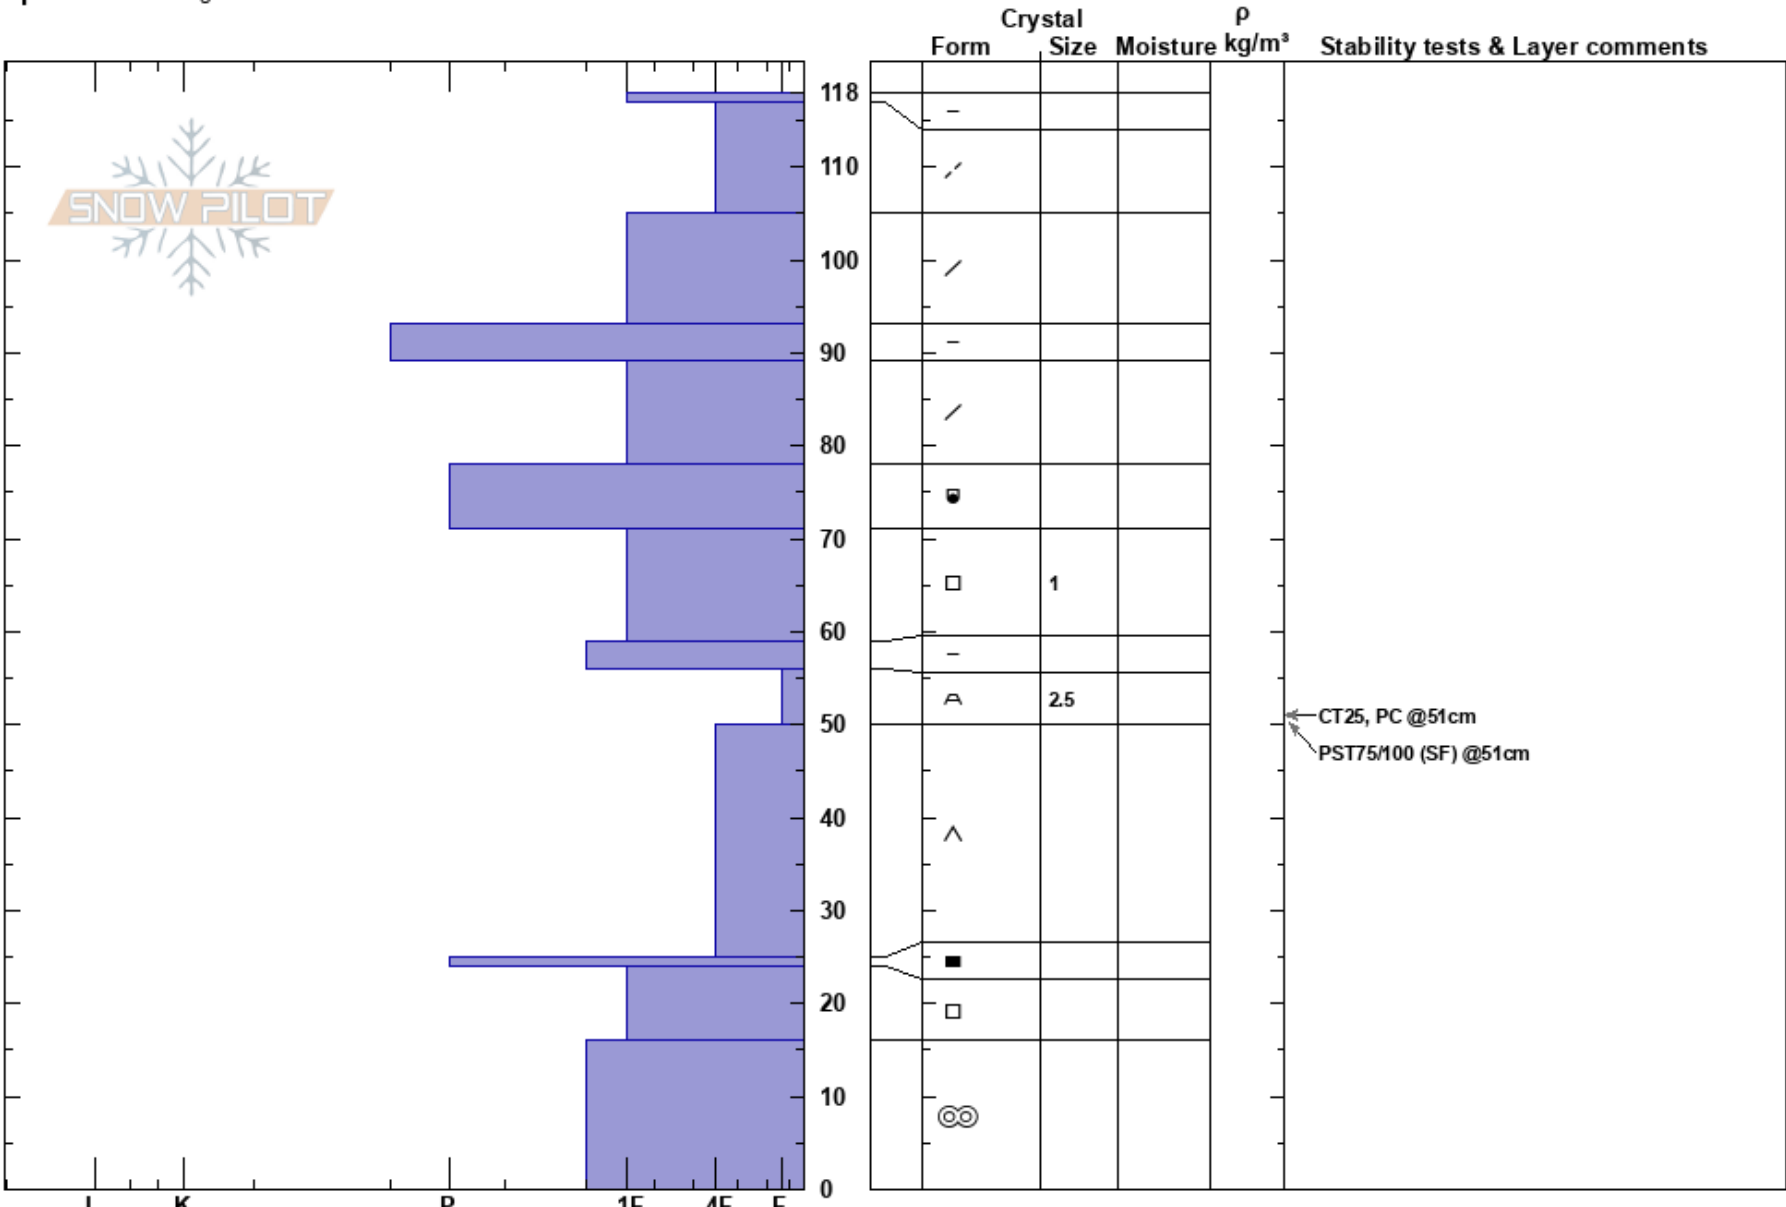

micks lip  
 Madison Range-N  
 MT  
**Elevation:**  
**Aspect:**  
**Specifics:** Pit dug in a Ski Area

casey heerd  
 02/18/2023 - 11:30am  
**Co-ord:**  
**Slope Angle:**  
**Wind Loading:** yes

**Stability:**  
**Air Temperature:**  
**Sky Cover:** OVC  
**Precipitation:** S-1  
**Wind:** SW Calm

**HS:** 118

**Layer Notes:**

**Notes:** I K P 1F 4F F