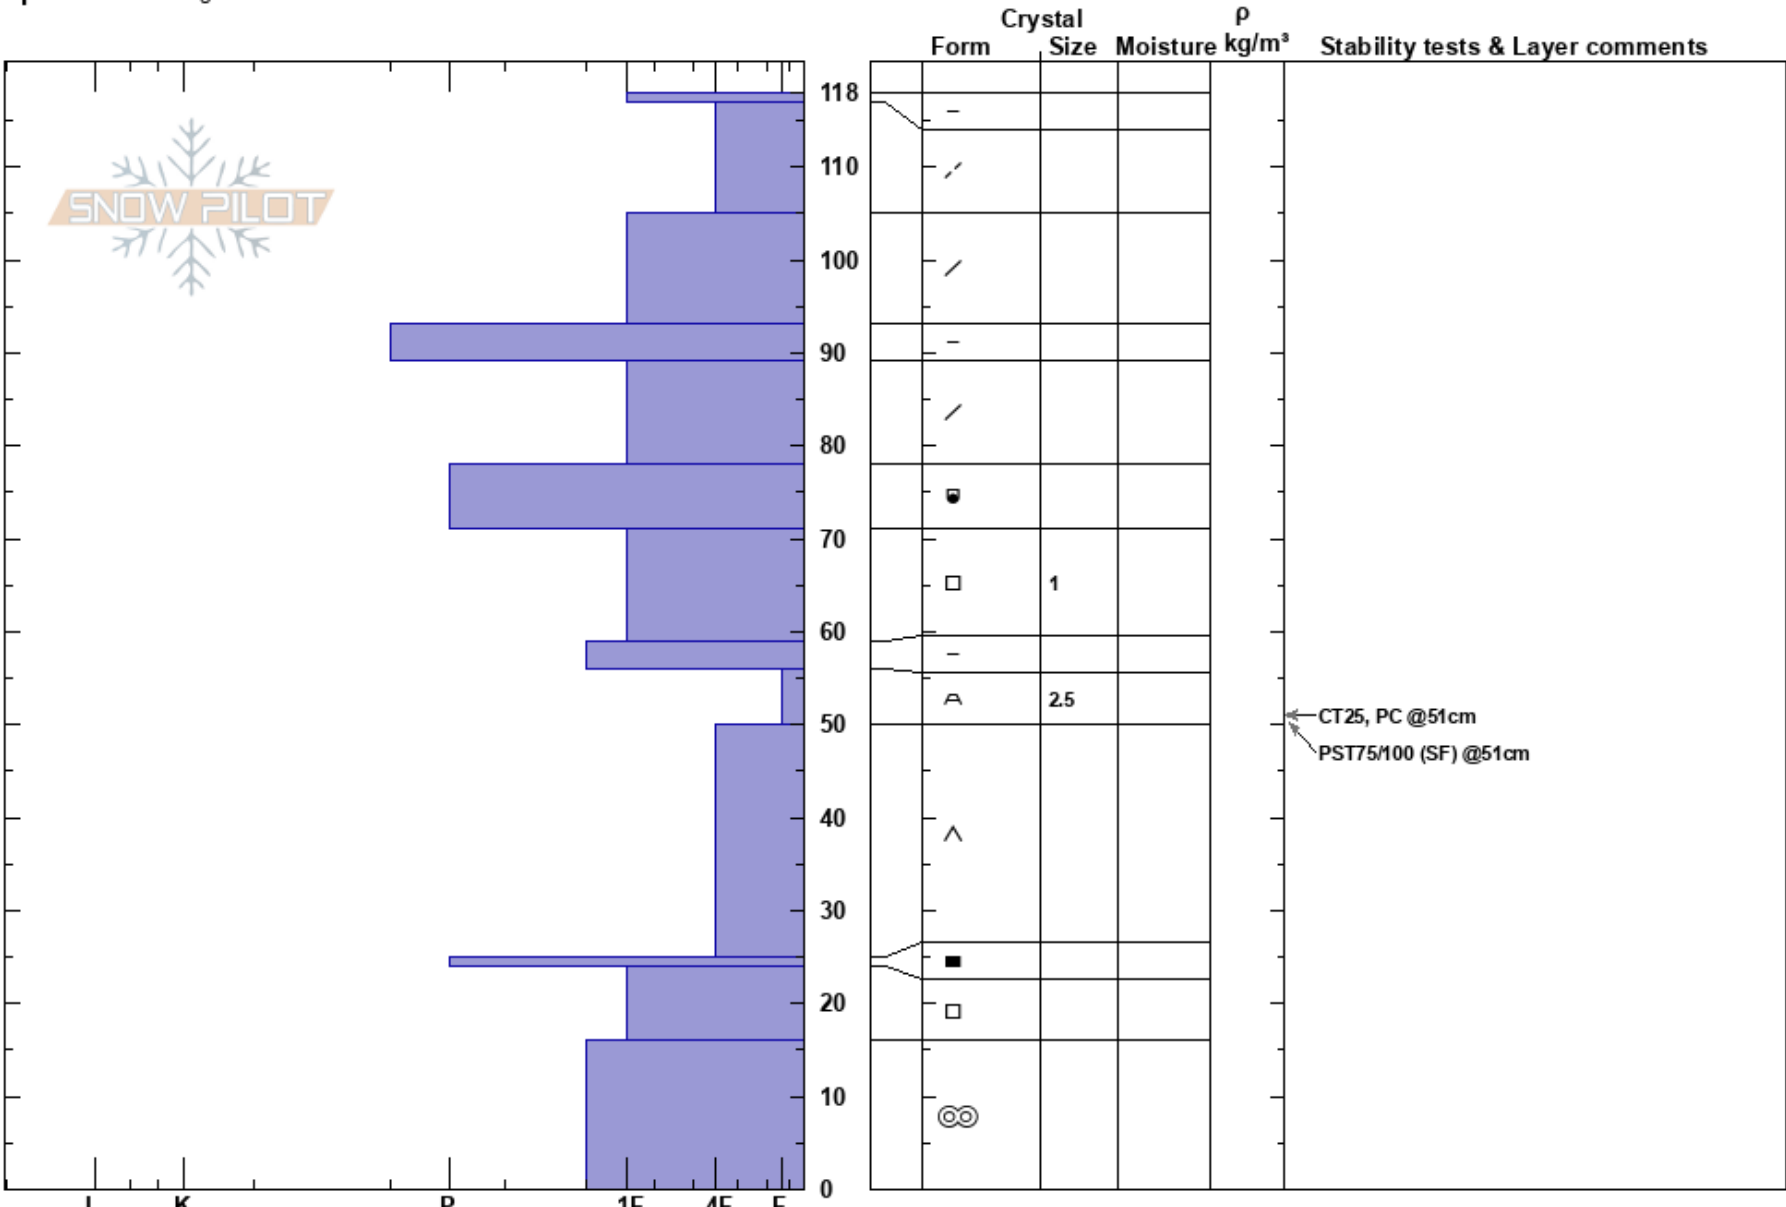

micks lip  
 Madison Range-N  
 MT  
**Elevation:**  
**Aspect:**  
**Specifics:** Pit dug in a Ski Area

casey heerd  
 02/18/2023 - 11:30am  
**Co-ord:**  
**Slope Angle:**  
**Wind Loading:** yes

**Stability:**  
**Air Temperature:**  
**Sky Cover:** OVC  
**Precipitation:** S-1  
**Wind:** SW Calm

**HS:** 118

**Layer Notes:**

**Notes:**