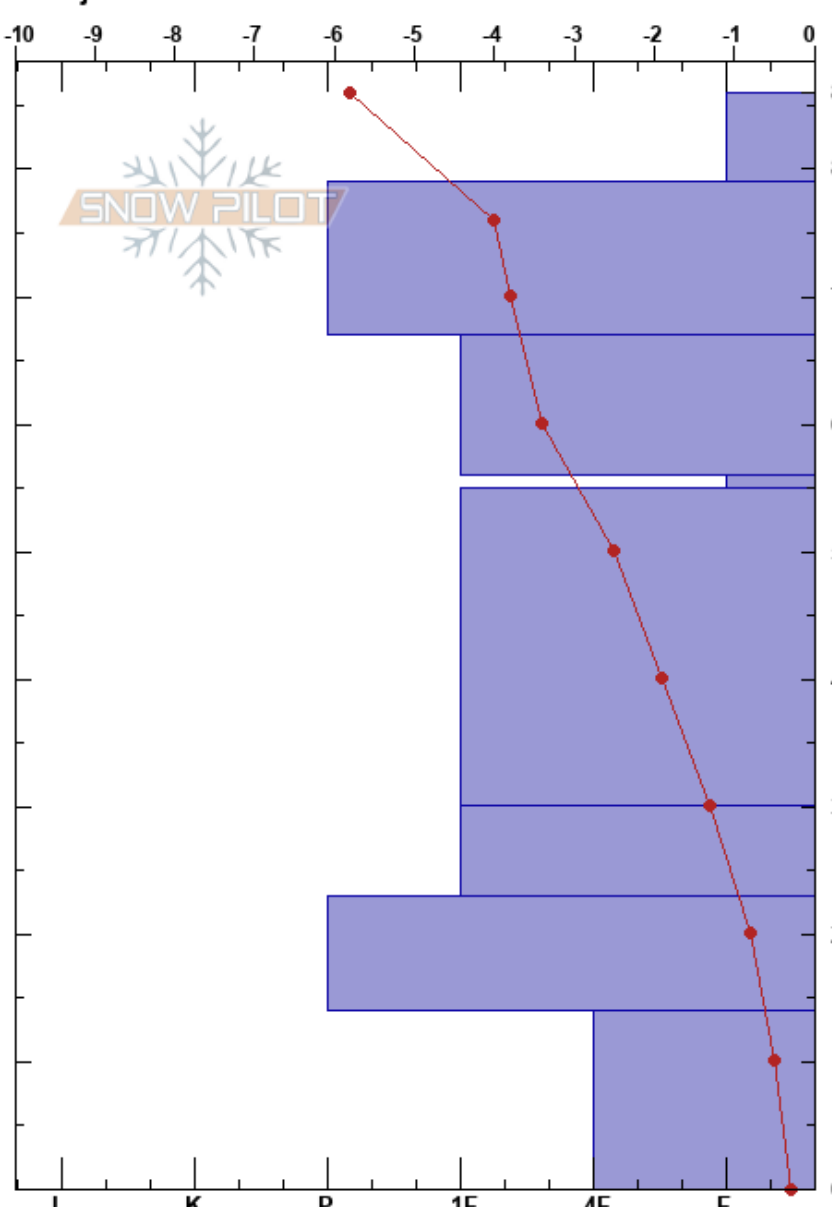

Helfjäll
 Åreskutan
 Sweden
 Höjd: 768 m
 Väderstreck: E
 Detaljerna:

Molly Hagbrand
 18/02/2023 - 13:40
 Koordinat: 63.40683N, 13.12435W
 Lutning: 18°
 Snödrev: yes

Instabilitet:
 Lufttemperatur: -4.9°C
 Molnighet: SCT
 Nederbörd: NO
 Vind: W Strong

HS:86 Lager Kommentarer:

typ	kristall storlek	fukthalt	ρ kg/m ³	Stabilitetstest & Lager Kommentarer
+				
+	0.5			CT1, PC @84cm CT4, PC @84cm ECTN1 @84cm ECTN3 @84cm
⊙⊙				
•	1			
⊙⊙				
•	0.5			
•	-1			
⊙⊙				
□				CT11, SC @5cm ECTP23 @5cm

Noteringar (beskrivning av terräng):

I K P 1F 4F F