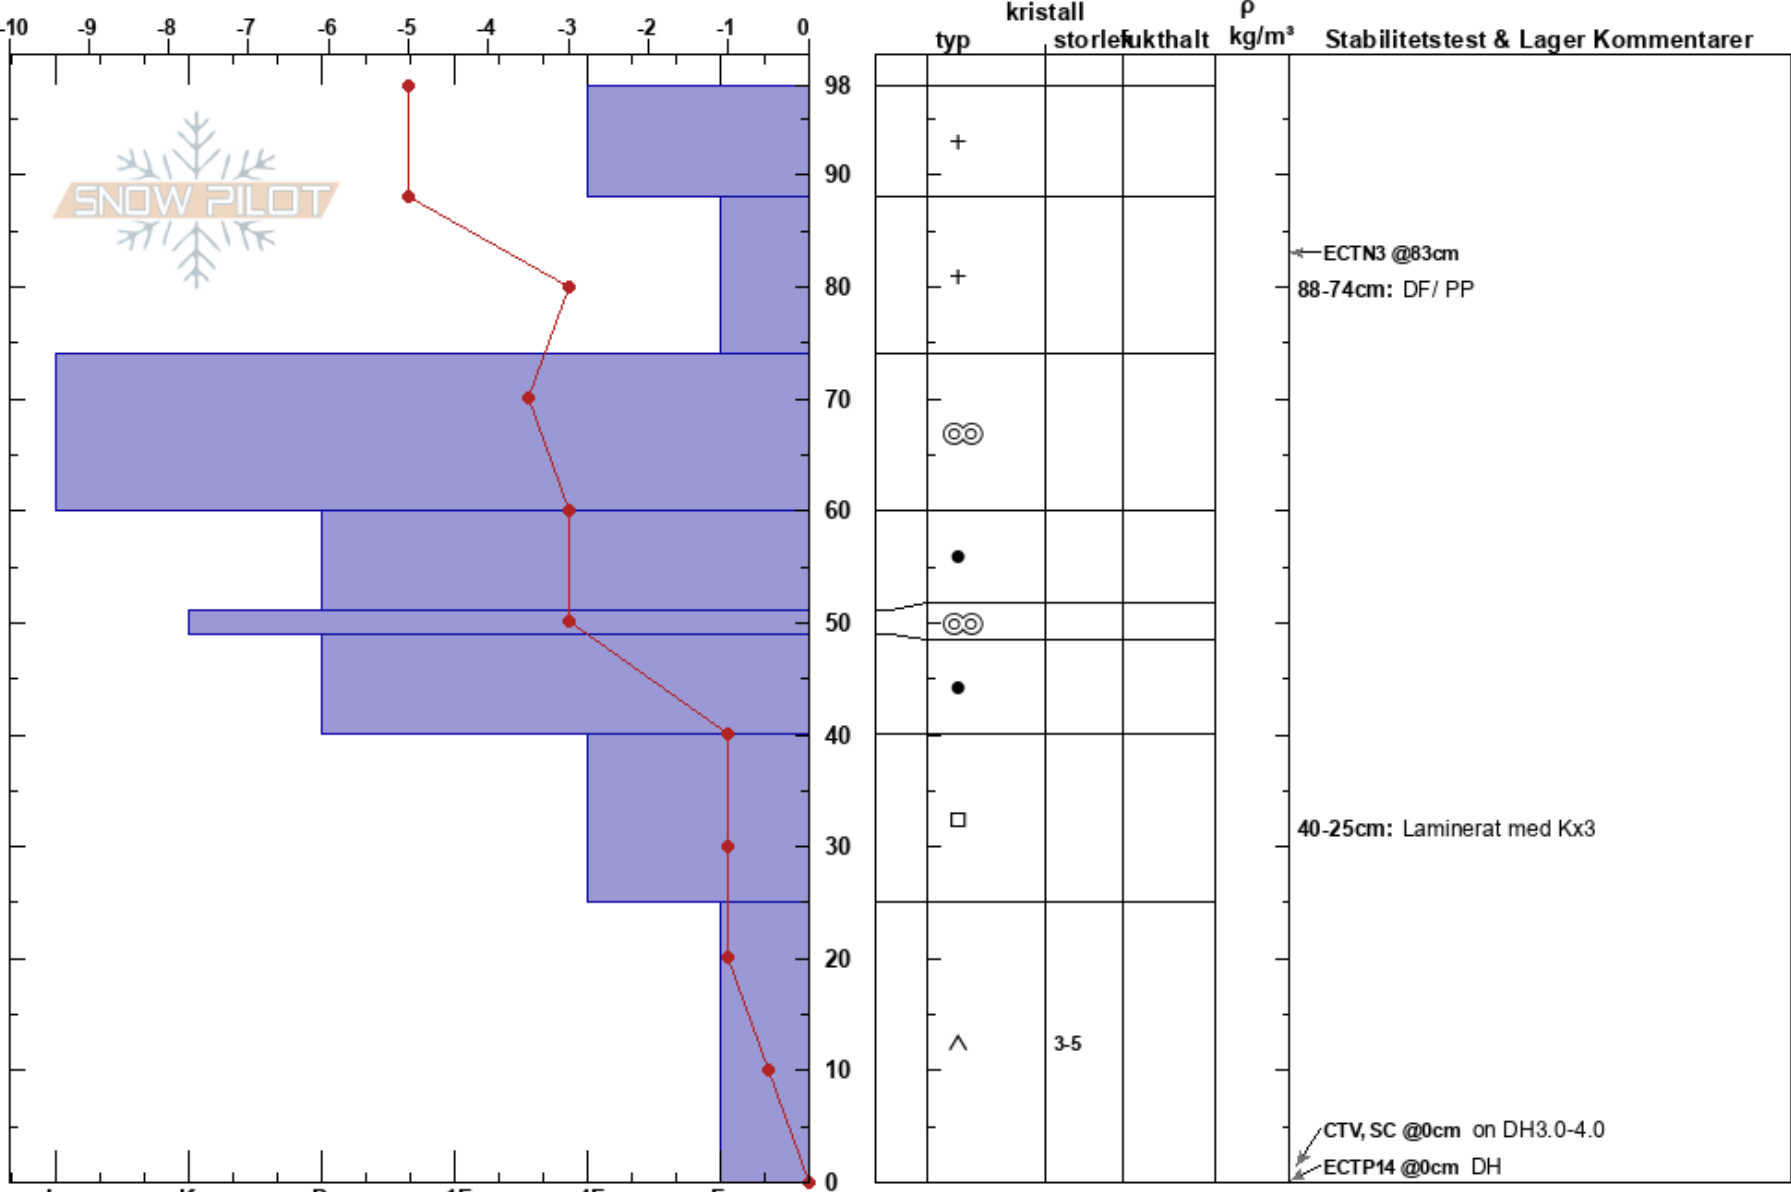

Skog nedan lillskutan  
 Åreskutan  
 Sweden  
 Höjd: 780 m  
 Väderstreck: SE

Fredrik Corin  
 18/02/2023 - 13:35  
 Koordinat: 63.40898N, 13.12550W  
 Lutning: 23°  
 Snödrav: yes

Instabilitet:  
 Lufttemperatur: -5°C  
 Molnighet: SCT  
 Nederbörd: NO  
 Vind: W Måttlig vind (8-11 m/s)

HS:98  
 PF: 15  
 88-74cm: DF/ PP  
 40-25cm: Laminerat med Kx3

Detaljerna: Skidspår på slutning; Vi åkte skidor på slutningen

Noteringar (beskrivning av terräng): Läslutning ovanför kviststugan, små träd ovanför