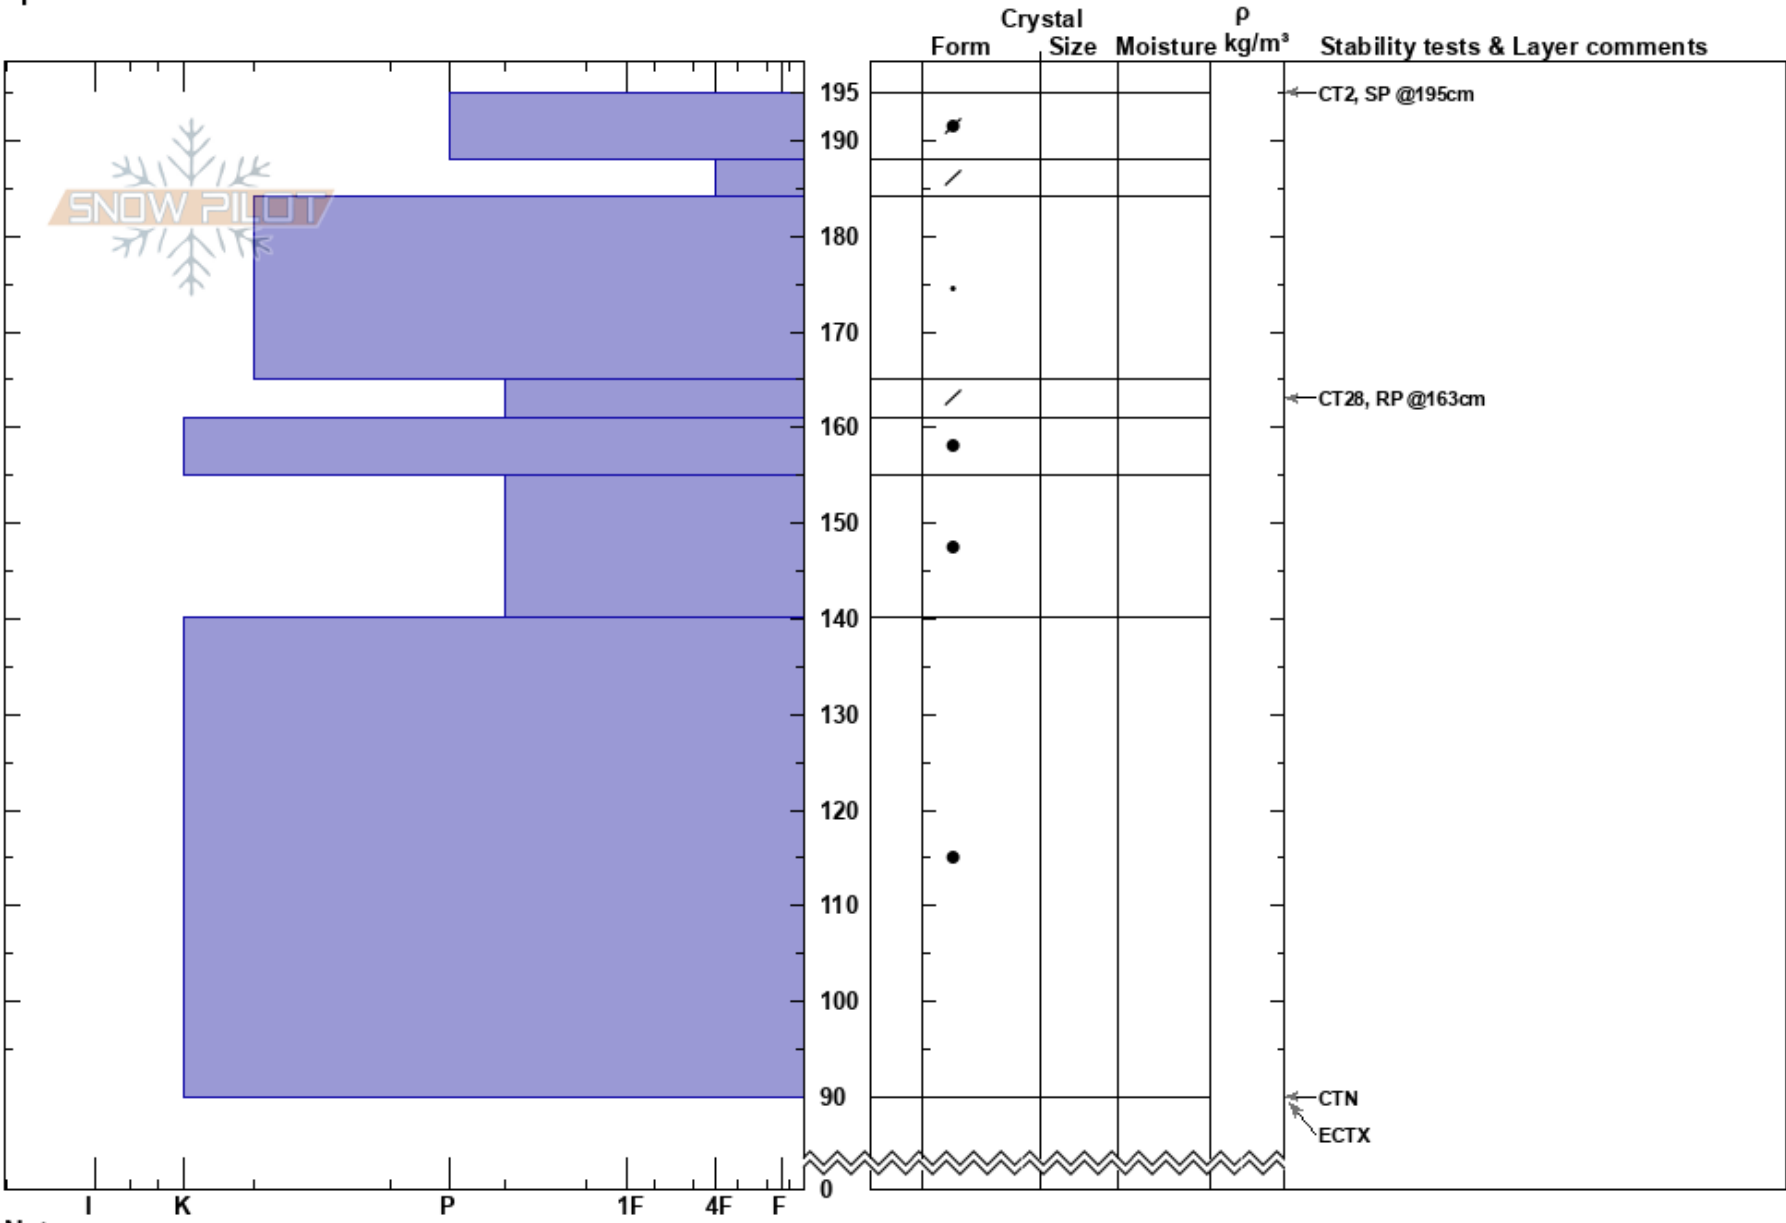

Sawtooth Ian Fowler  
 Indian Peaks, Front Rang 02/17/2023 - 12:00pm  
 CO  
**Elevation:** 11100 ft  
**Aspect:** SE  
**Specifics:**

**Stability:**  
**Air Temperature:** **HS:** 195  
**PF:** 5 165-161cm: Problematic layer  
**Sky Cover:**  
**Precipitation:**  
**Wind:**