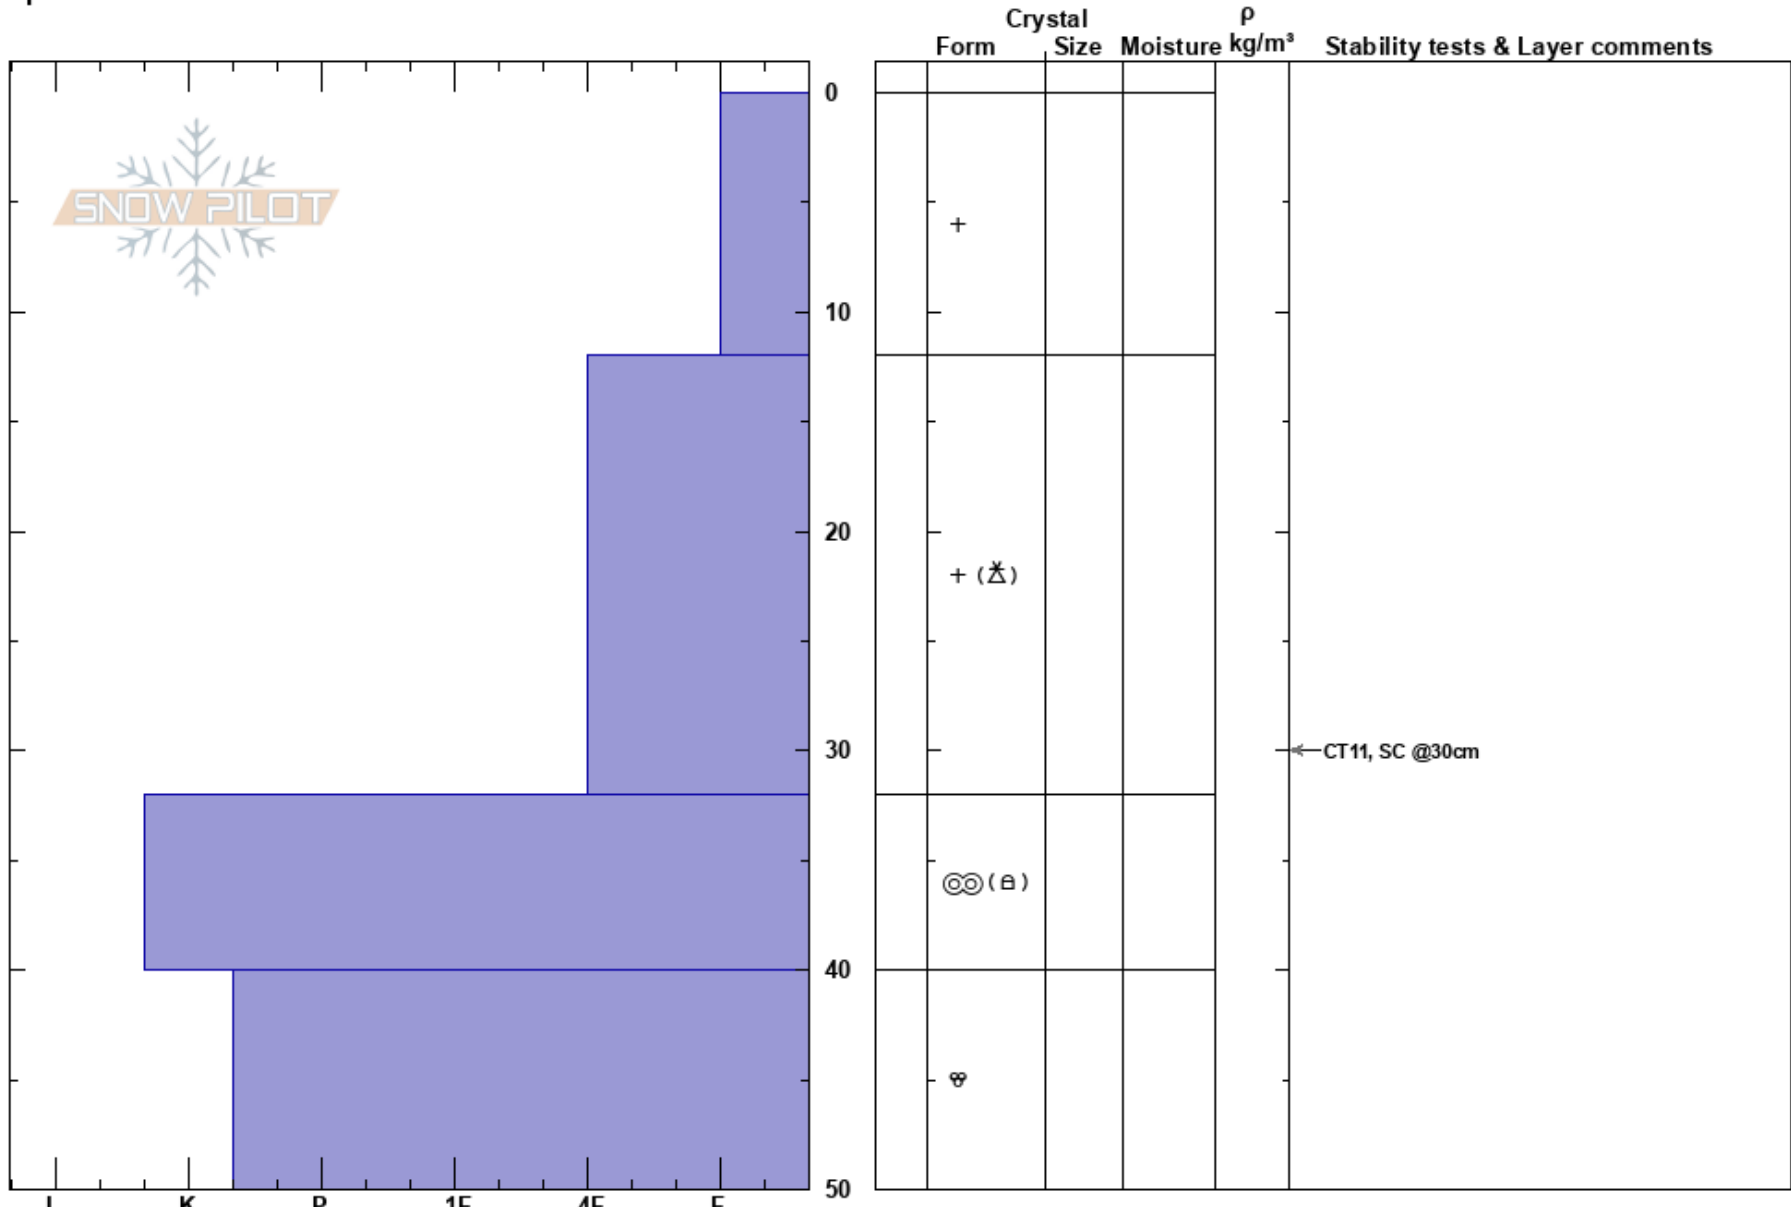

Klettahnjúkur
Tröllaskagi
Iceland
Elevation: 608 m
Aspect: NE
Specifics:

Gestur Hansson
18/02/2023 - 09:30
Co-ord: 66.11763N, -18.99648W
Slope Angle: 32°
Wind Loading:

Stability:
Air Temperature:
Sky Cover: OVC
Precipitation: S-1
Wind: NE Light Breeze

HS: 50
PF: 35 12-32cm: Problematic layer

Notes: Úr giljum sjást smáspýjur með köglarúlli sem ná niður í miðja hlíð.