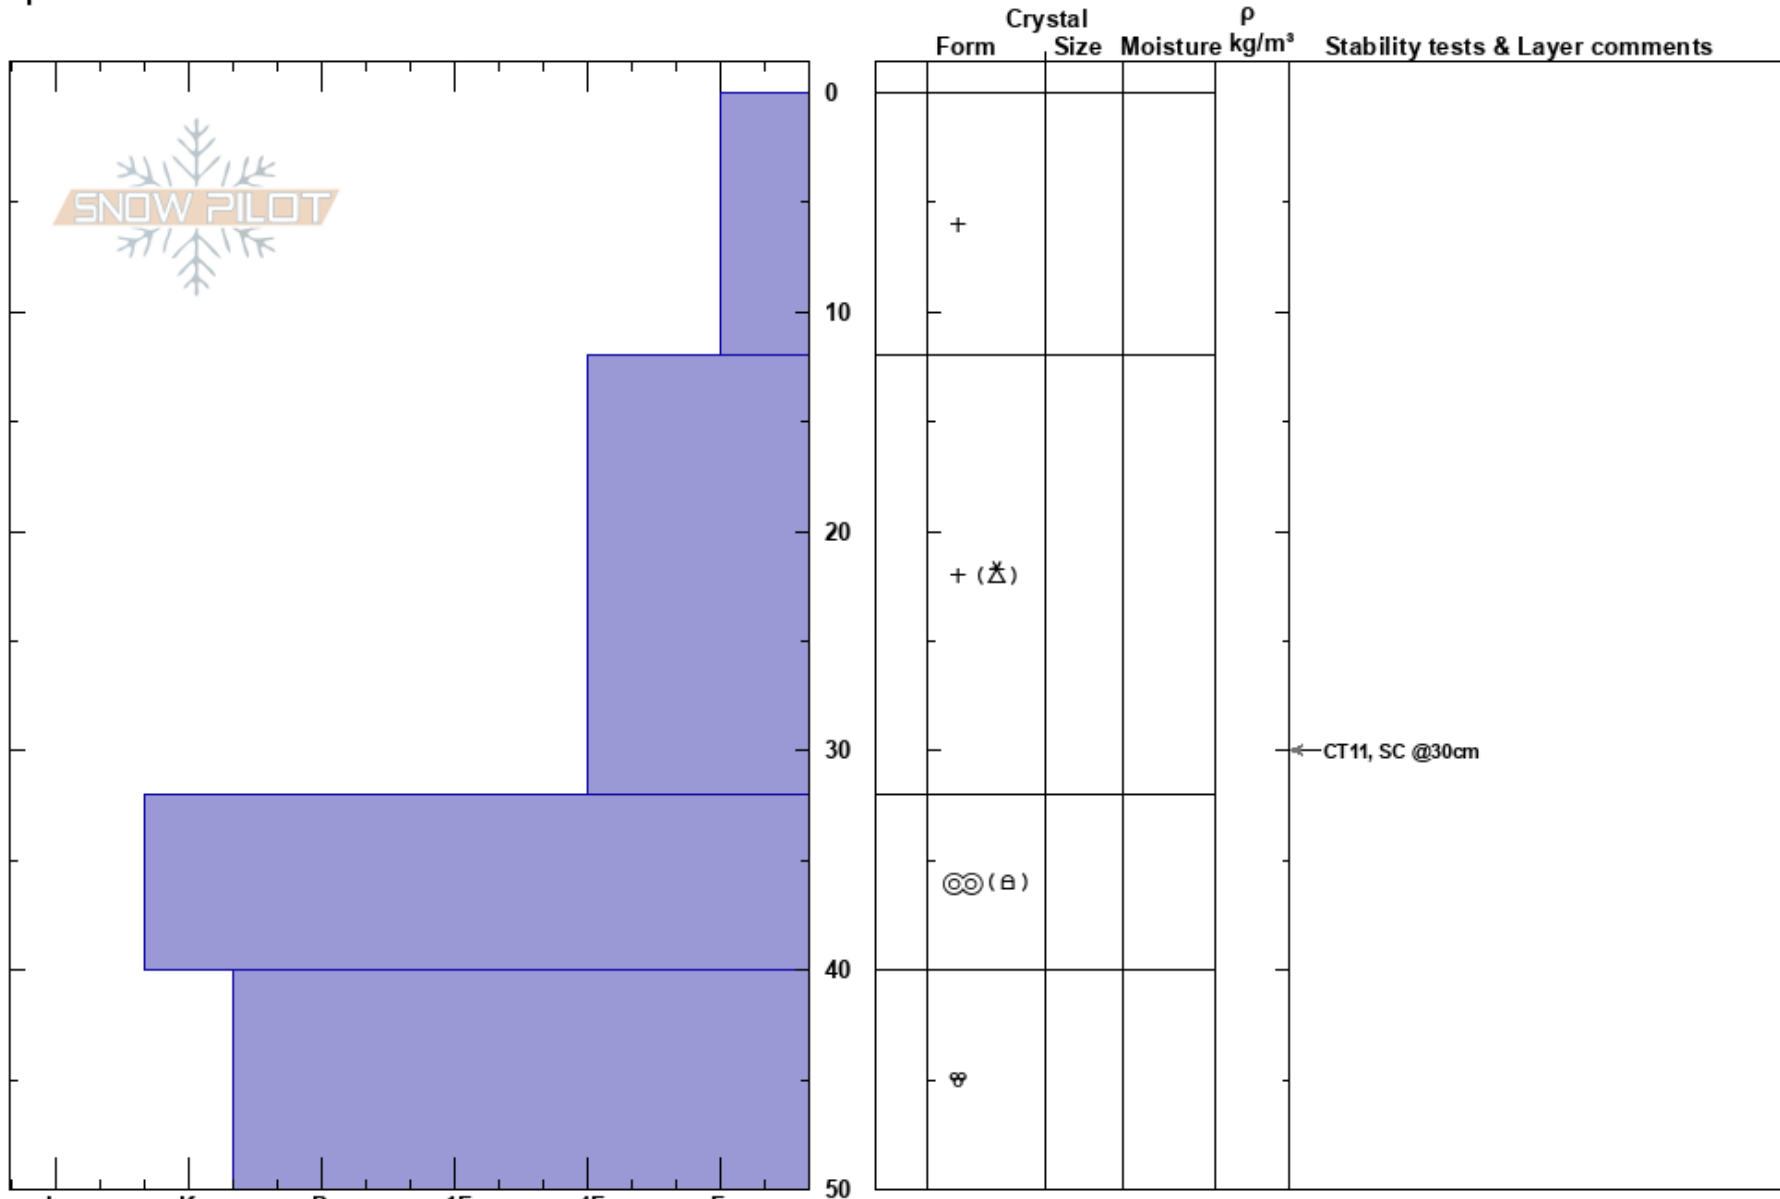

Klettahnjúkur
Tröllaskagi
Iceland
Elevation: 608 m
Aspect: NE
Specifics:

Gestur Hansson
18/02/2023 - 09:30
Co-ord: 66.11763N, -18.99648W
Slope Angle: 32°
Wind Loading:

Stability:
Air Temperature:
Sky Cover: OVC
Precipitation: S-1
Wind: NE Light Breeze

HS: 50
PF: 35 12-32cm: Problematic layer

Notes: Úr giljum sjást smáspýjur með köglarúlli sem ná niður í miðja hlíð.