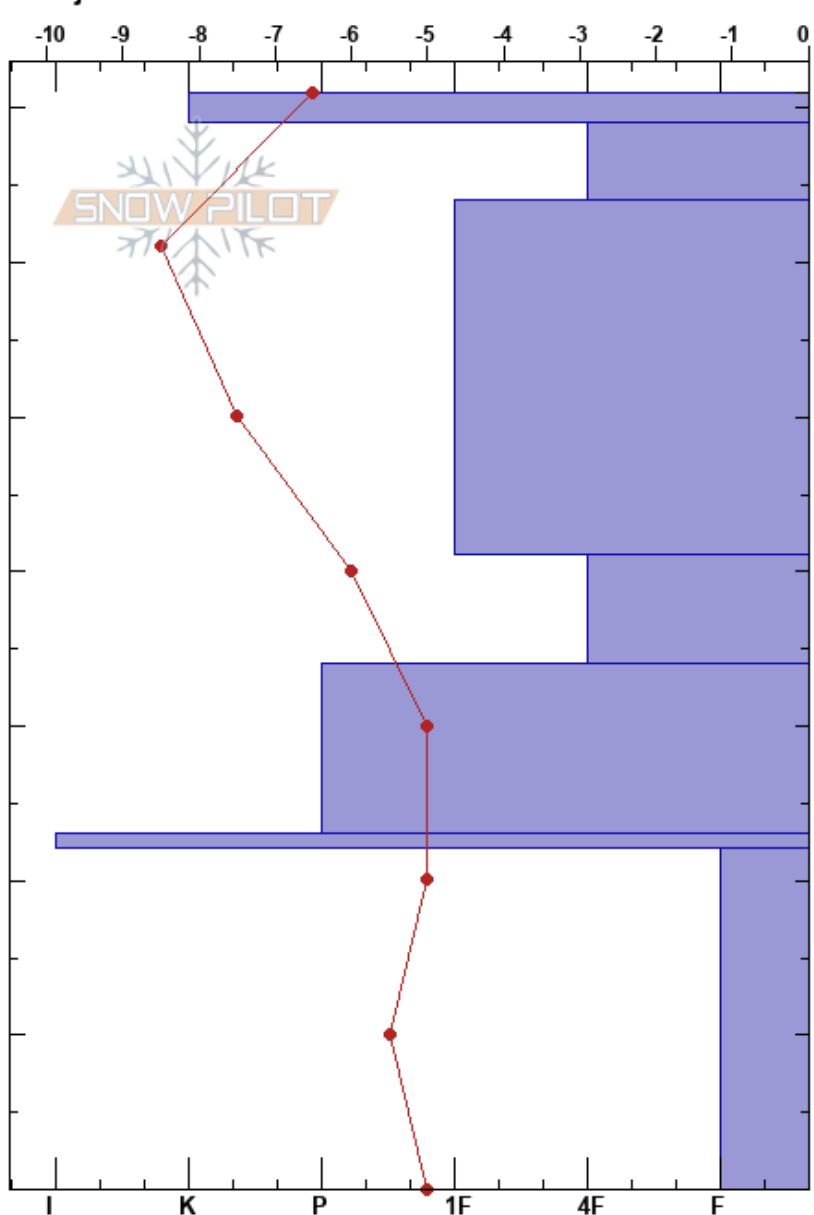

Tväråvalvet
 Åreskutan
 Sweden
 Höjd: 1270 m
 Väderstreck: NE
 Detaljerna:

August Liljeblad
 17/02/2023 - 12:10
 Koordinat: 63.43010N, 13.08446E
 Lutning: 23°
 Snödrev:

Instabilitet: Good HS:71 Lager Kommentarer:
 Lufttemperatur: -6°C PF: 35 22-0cm: mestorosväckandelagret
 Molnighet: OVC
 Nederbörd: NO
 Vind: SE Måttlig vind (8-11 m/s)

typ	kristall storlek	fukthalt	ρ kg/m ³	Stabilitetstest & Lager Kommentarer
⊙				
□	1.5			
•	0.5			
□	1			
•	0.5			
■				← CT5, SC @20cm
^	4			

Noteringar (beskrivning av terräng):

I K P 1F 4F F