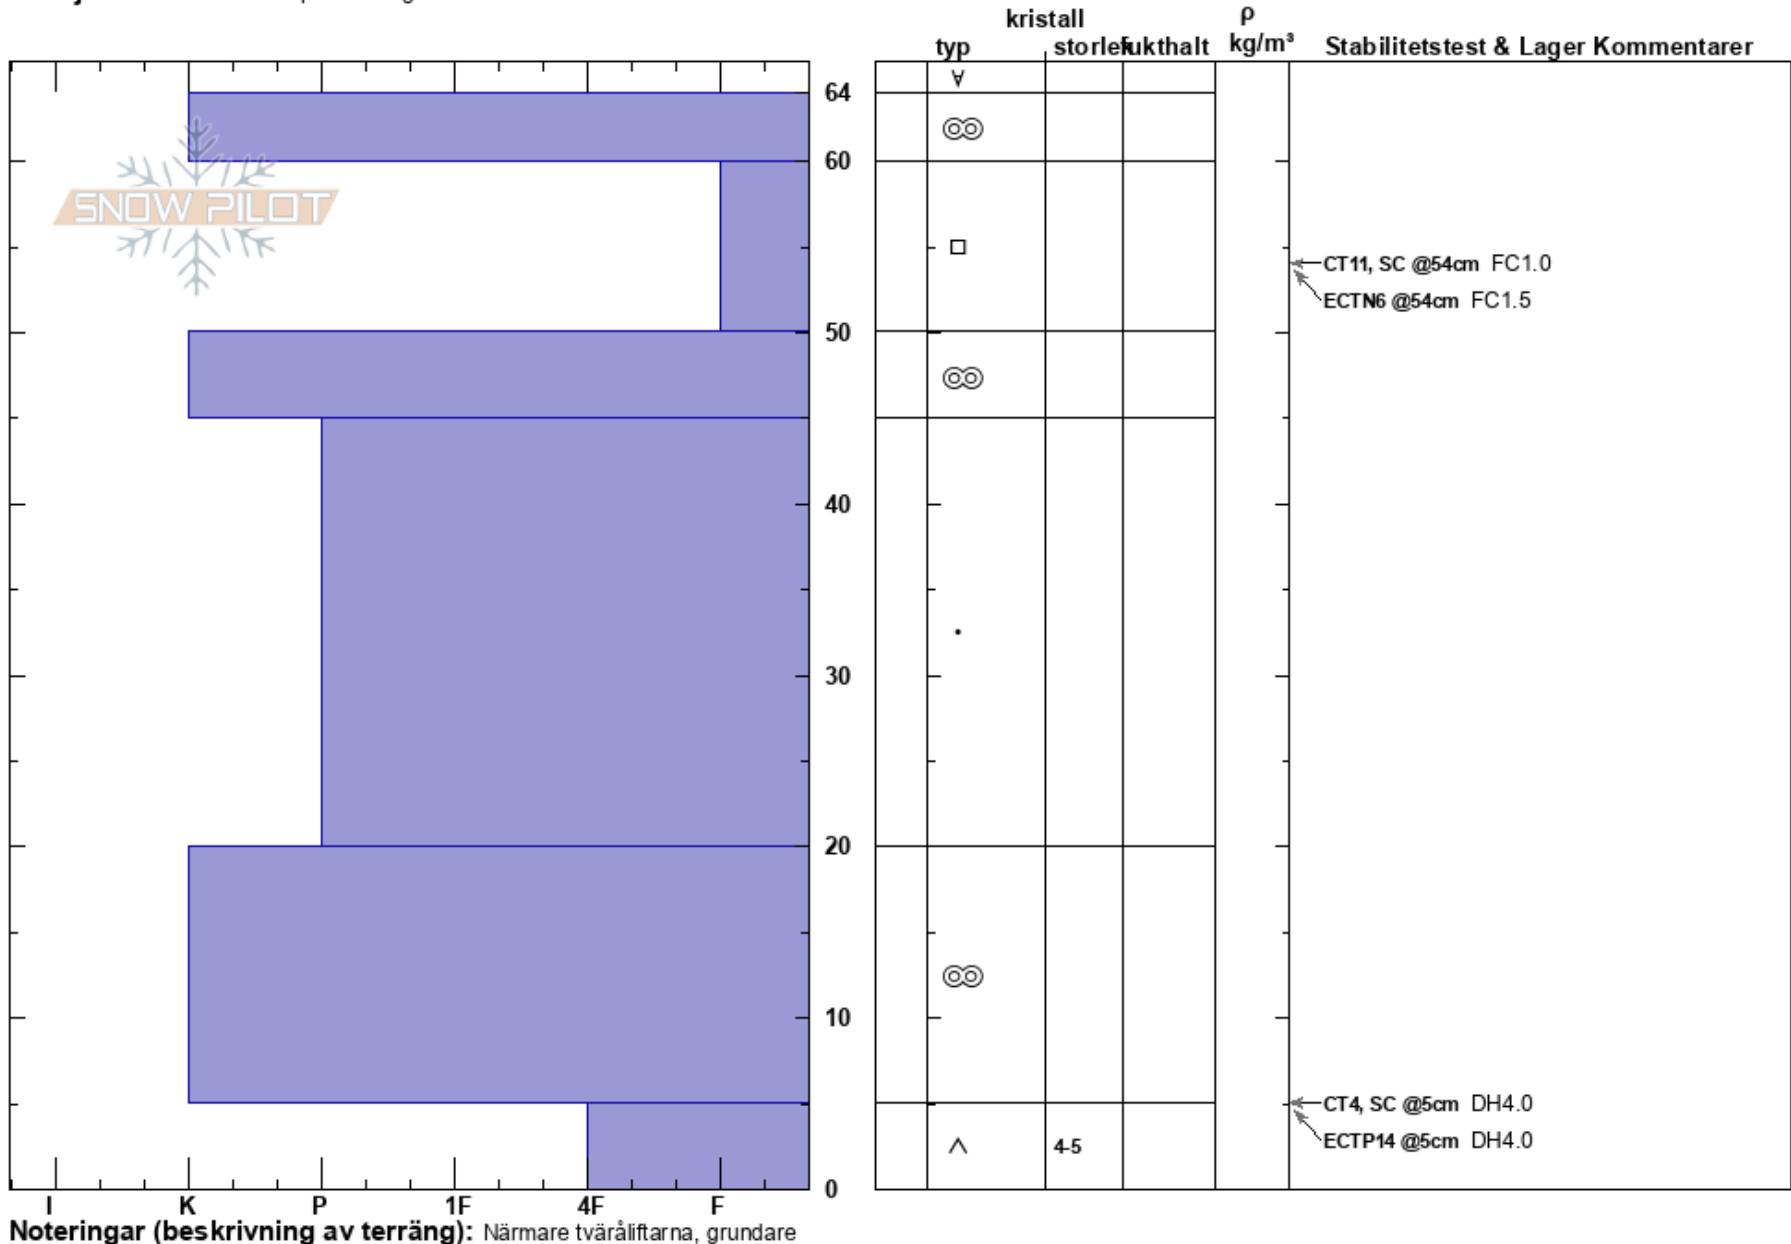

Tväråvalvet 2  
 Åreskutan  
 Sweden  
 Höjd: 1175 m  
 Väderstreck: N  
 Detaljerna: Vi åkte skidor på slutningen

Fredrik Corin  
 17/02/2023 - 14:30  
 Koordinat: 63.42936N, 13.07785W  
 Lutning: 20°  
 Snödrev: yes

Instabilitet:  
 Lufttemperatur: -5.4°C  
 Molnighet: X  
 Nederbörd: S1  
 Vind: SE Måttlig vind (8-11 m/s)

HS:64  
 5-0cm: mestorosväckandelagret

Noteringar (beskrivning av terräng): Närmare tväråliftarna, grundare