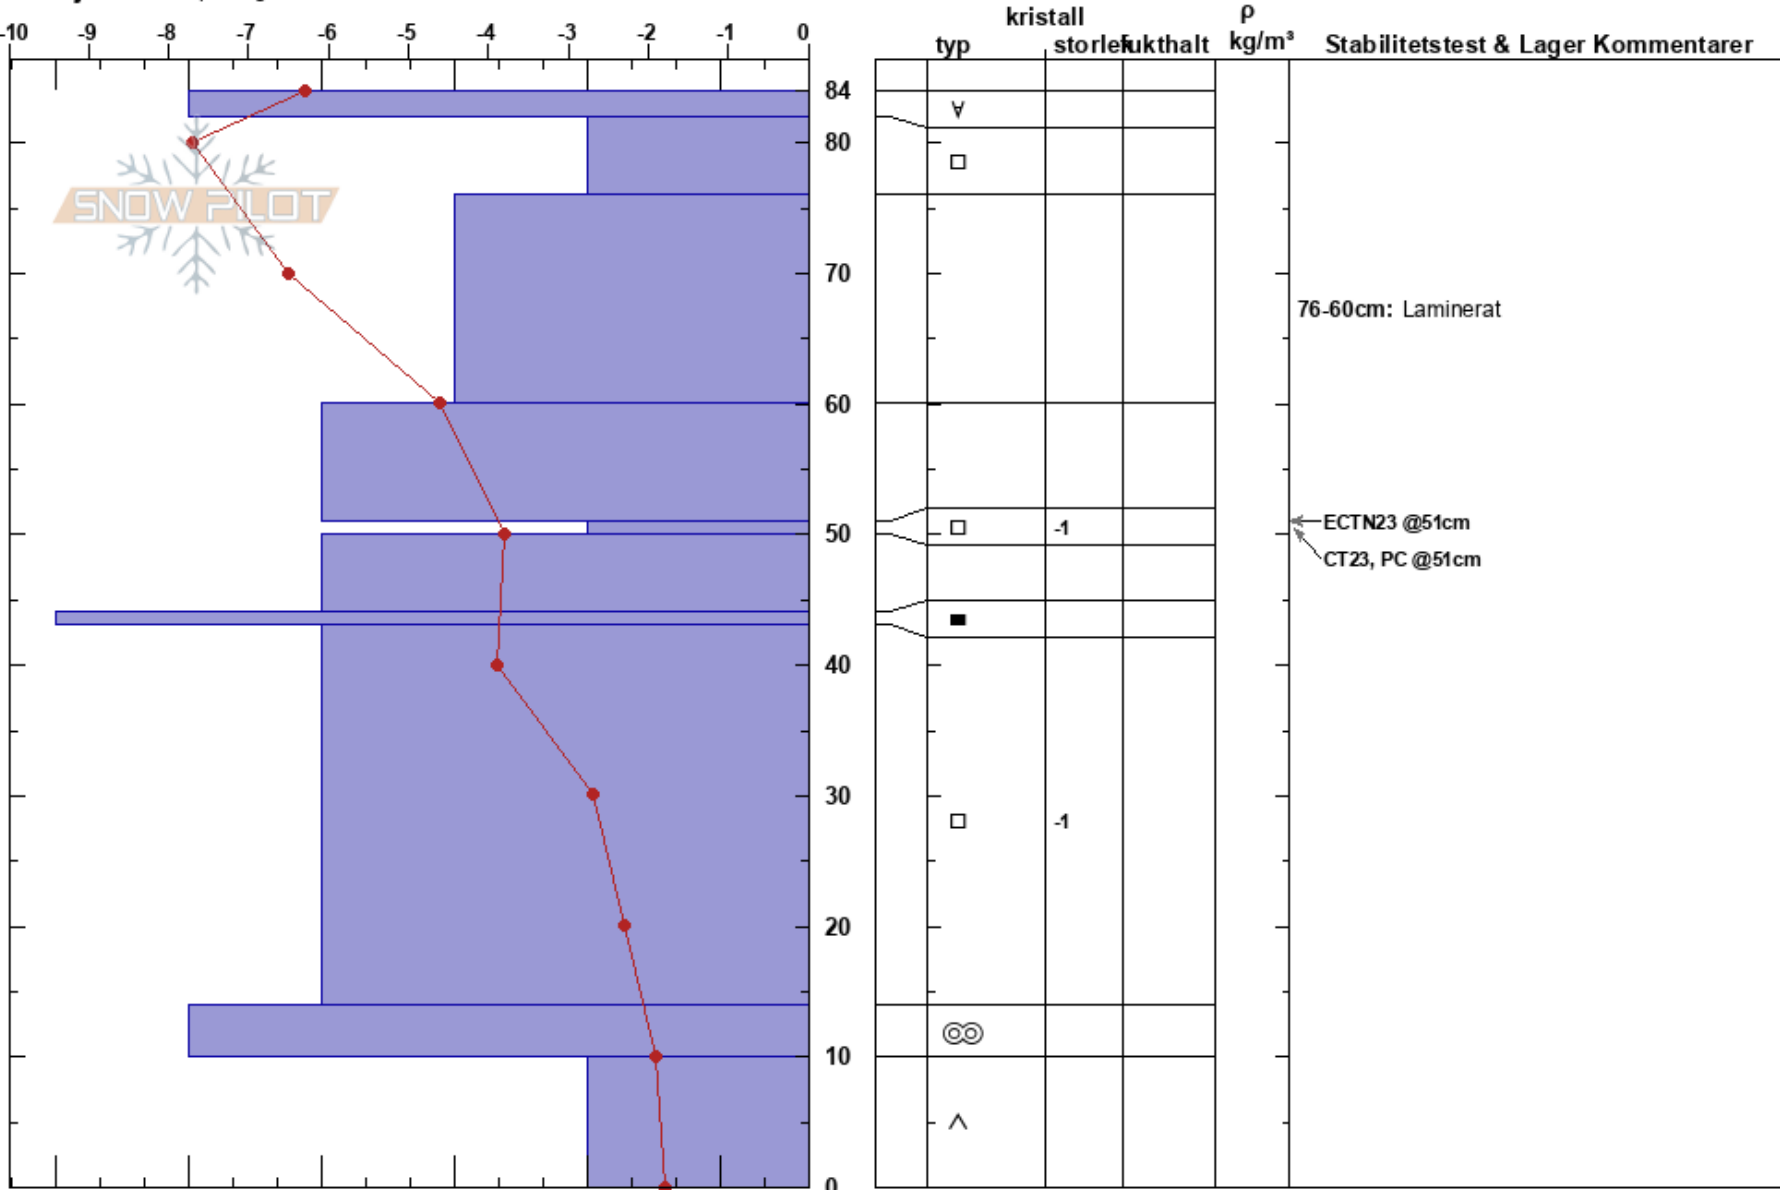

Tvåråvalvet, Åre
Åreskutan
Sweden
Höjd: 1270 m
Väderstreck: NW

Christoffer Axelsson
17/02/2023 - 12:40
Koordinat: 63.43030N, 13.08487E
Lutning: 22°
Snödrav:

Instabilitet:
Lufttemperatur: -4.3°C
Molnighet: OVC
Nederbörd: NO
Vind: S Svagvind (1-7m/s)

HS:84
Lager Kommentarer:
76-60cm: Laminerat

Detaljerna: Snöprofil grävd i skidområde

Noteringar (beskrivning av terräng): Öppet fält med många stenformationer