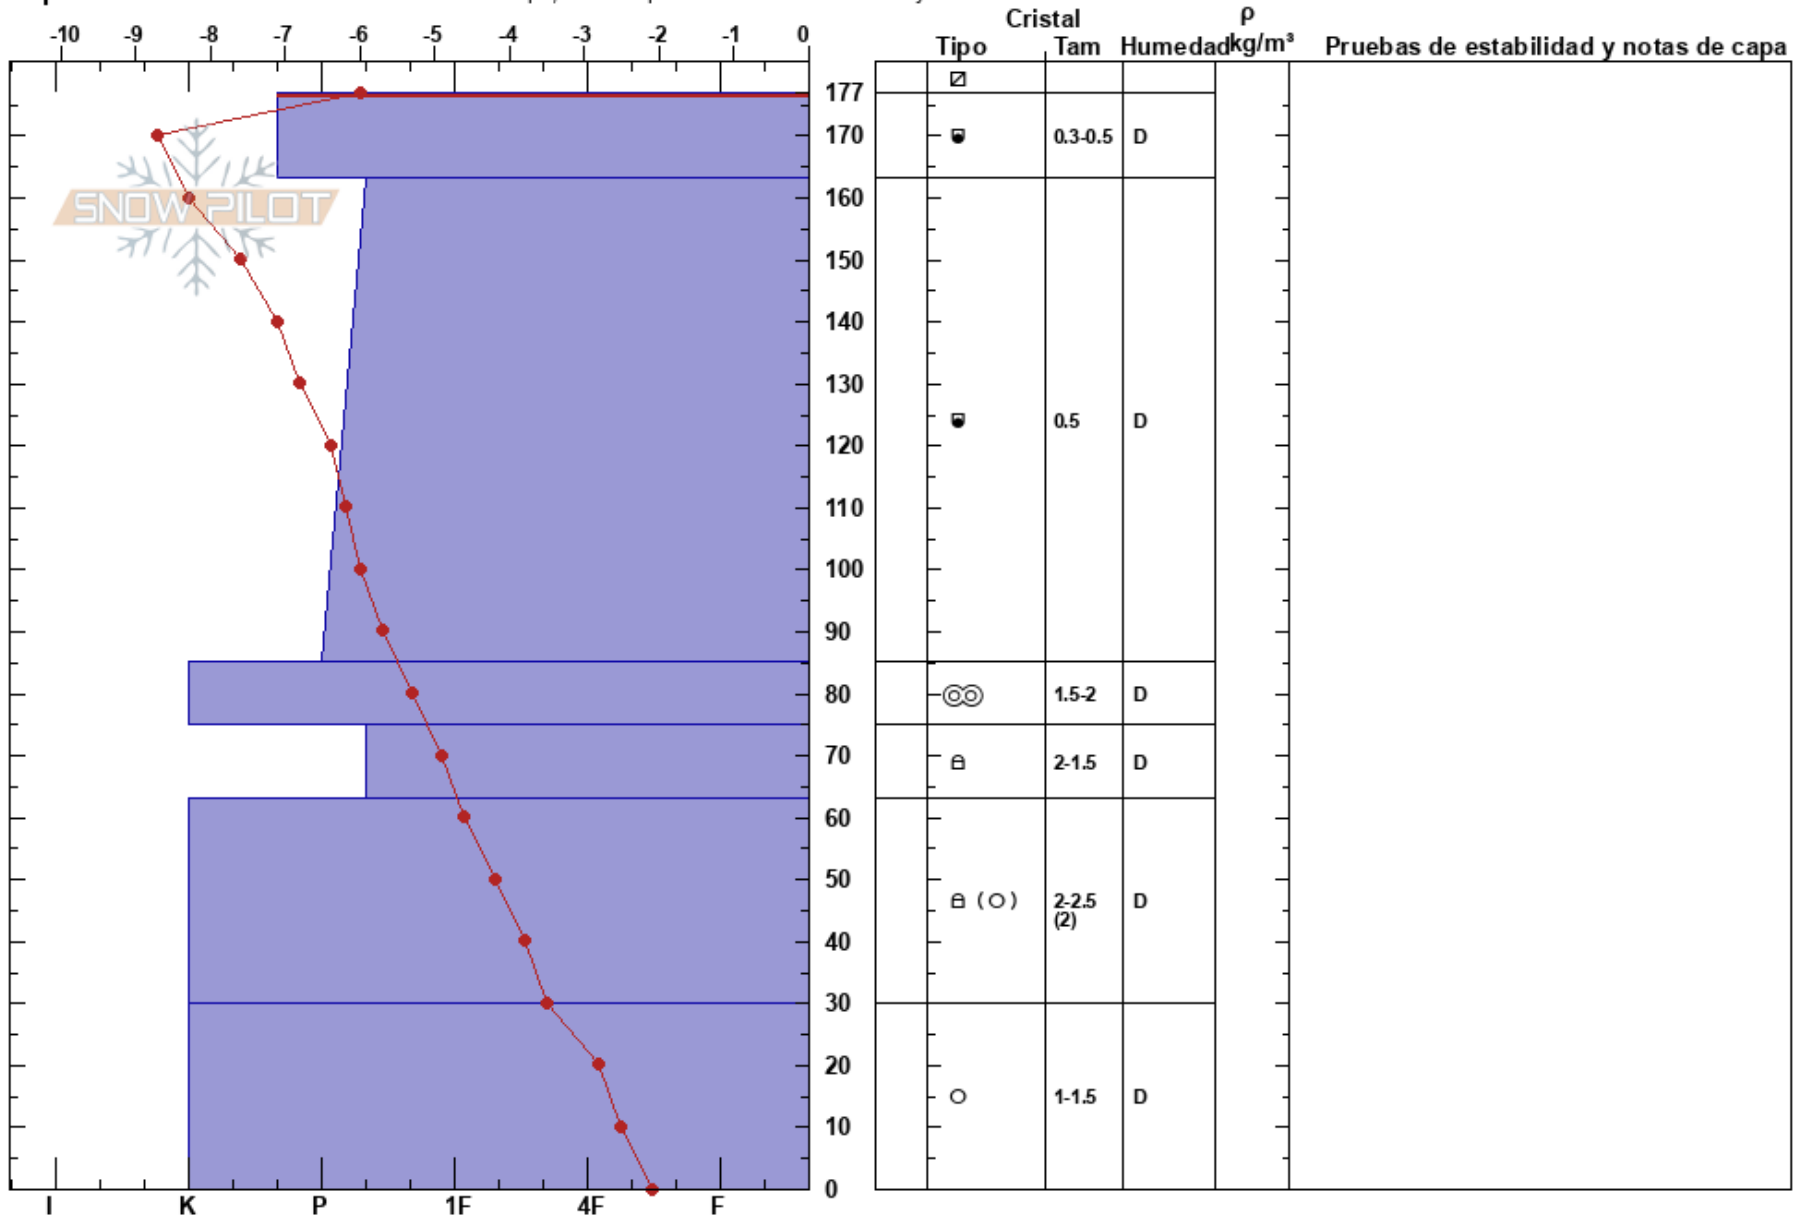

Face Nord Roc Noir  
 Alpes du Nord  
 France  
 Elevación: 2328 m  
 Exposición: NW

Diego Juliano  
 17/02/2023 - 14:00  
 Coordinada: 45.64654N, 6.86097W  
 Ángulo de inclinación: 30°  
 Carga del Viento:

Estabilidad:  
 Temp. del aire: 2°C  
 Cielo: FEW  
 Precipitación: NO  
 Viento: Calm  
 HS: 177  
 PF: 6 177-163cm: Problematic layer  
 PS: 1

Específicas: Fosa cavada en un estación de esquí; Pit es representante de backcountry

Notas: Zone d'accumulation départ plaque a vent Face Nord Roc Noir (zone concave) Répartition spatiale variable.

Les zones arrangé ventée (arête et zones convexes) moins d'accumulation bien transformé pour métamorphose, grains anguleux.