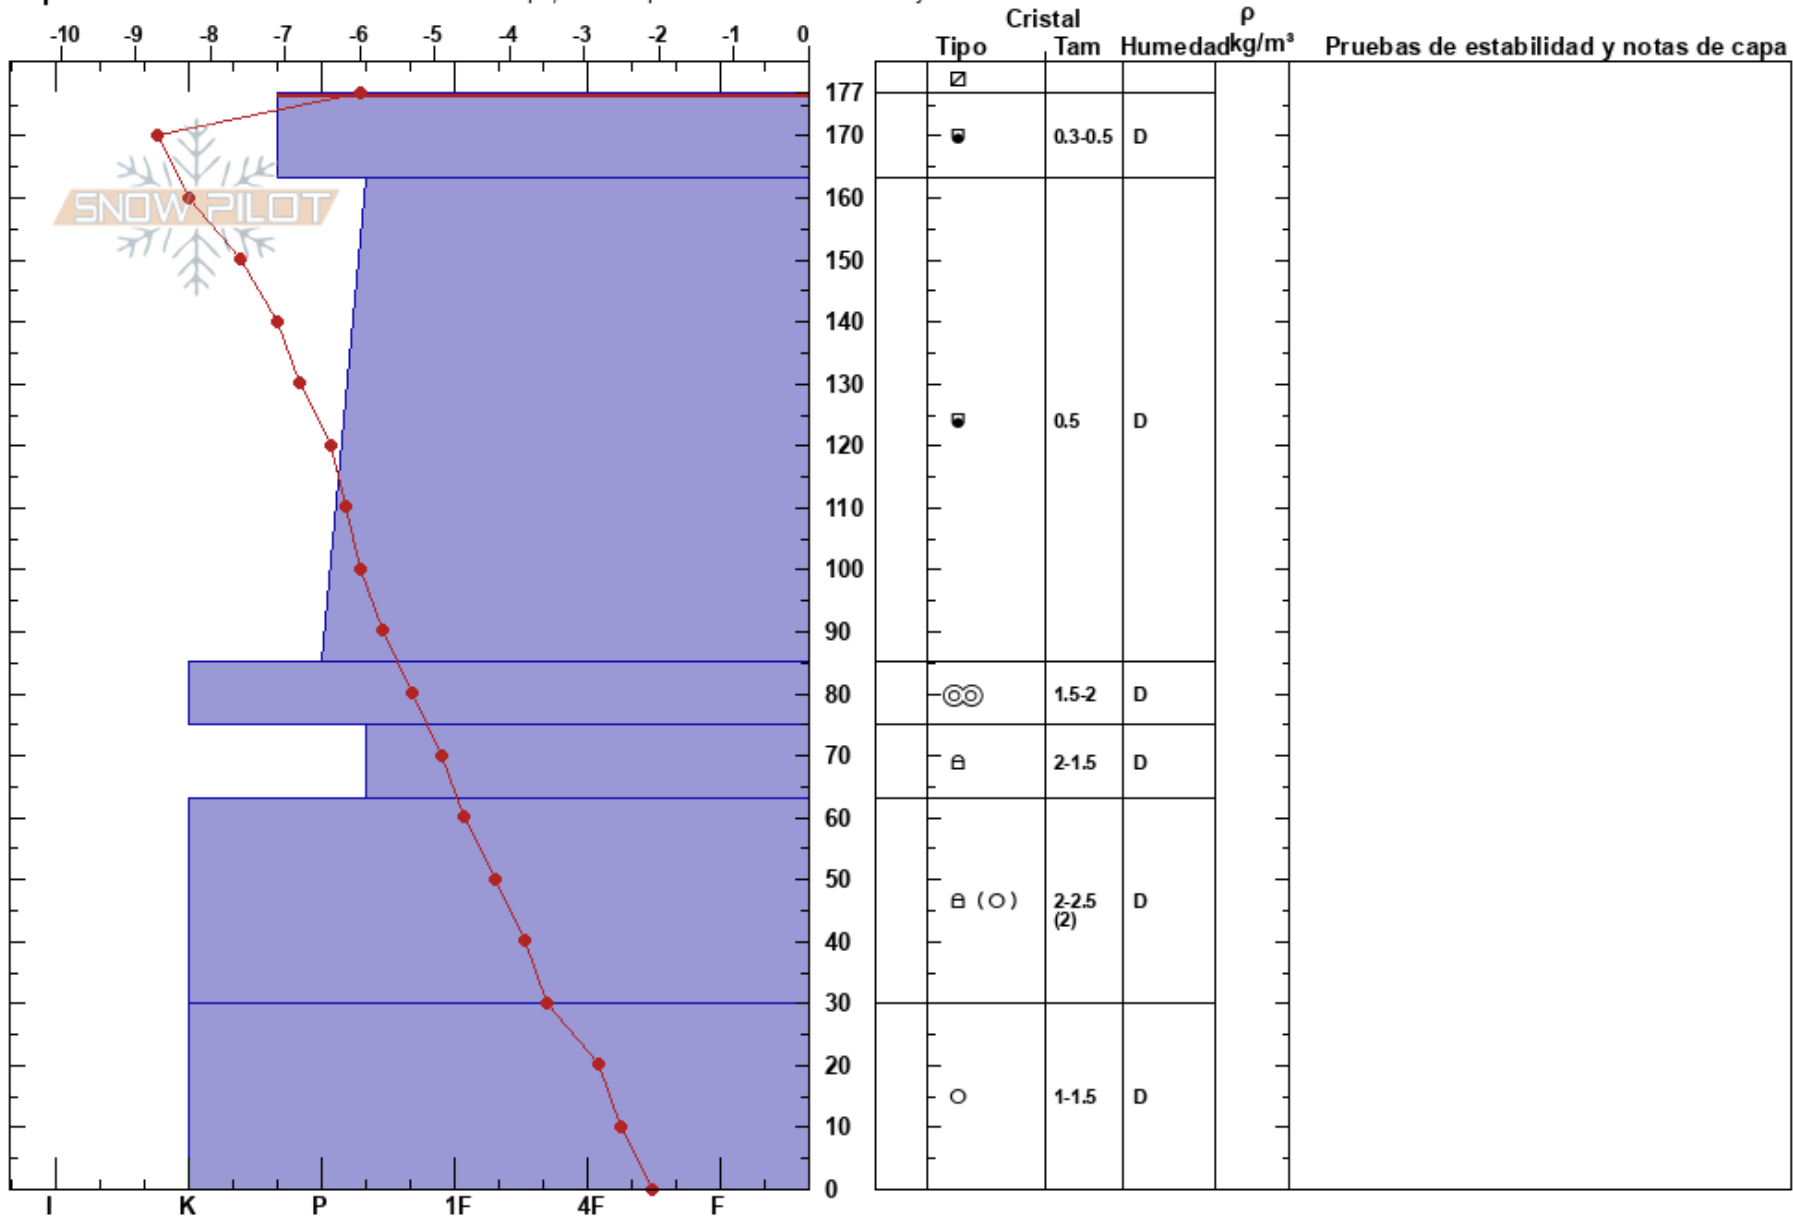

Face Nord Roc Noir
 Alpes du Nord
 France
 Elevación: 2328 m
 Exposición: NW

Diego Juliano
 17/02/2023 - 14:00
 Coordinada: 45.64654N, 6.86097W
 Ángulo de inclinación: 30°
 Carga del Viento:

Estabilidad:
 Temp. del aire: 2°C
 Cielo: FEW
 Precipitación: NO
 Viento: Calm

HS: 177
 PF: 6 177-163cm: Problematic layer
 PS: 1

Específicas: Fosa cavada en un estación de esquí; Pit es representante de backcountry

Notas: Zone d'accumulation départ plaque a vent Face Nord Roc Noir (zone concave) Répartition spatiale variable.

Les zones arrangé ventée (arête et zones convexes) moins d'accumulation bien transformé pour métamorphose, grains anguleux.