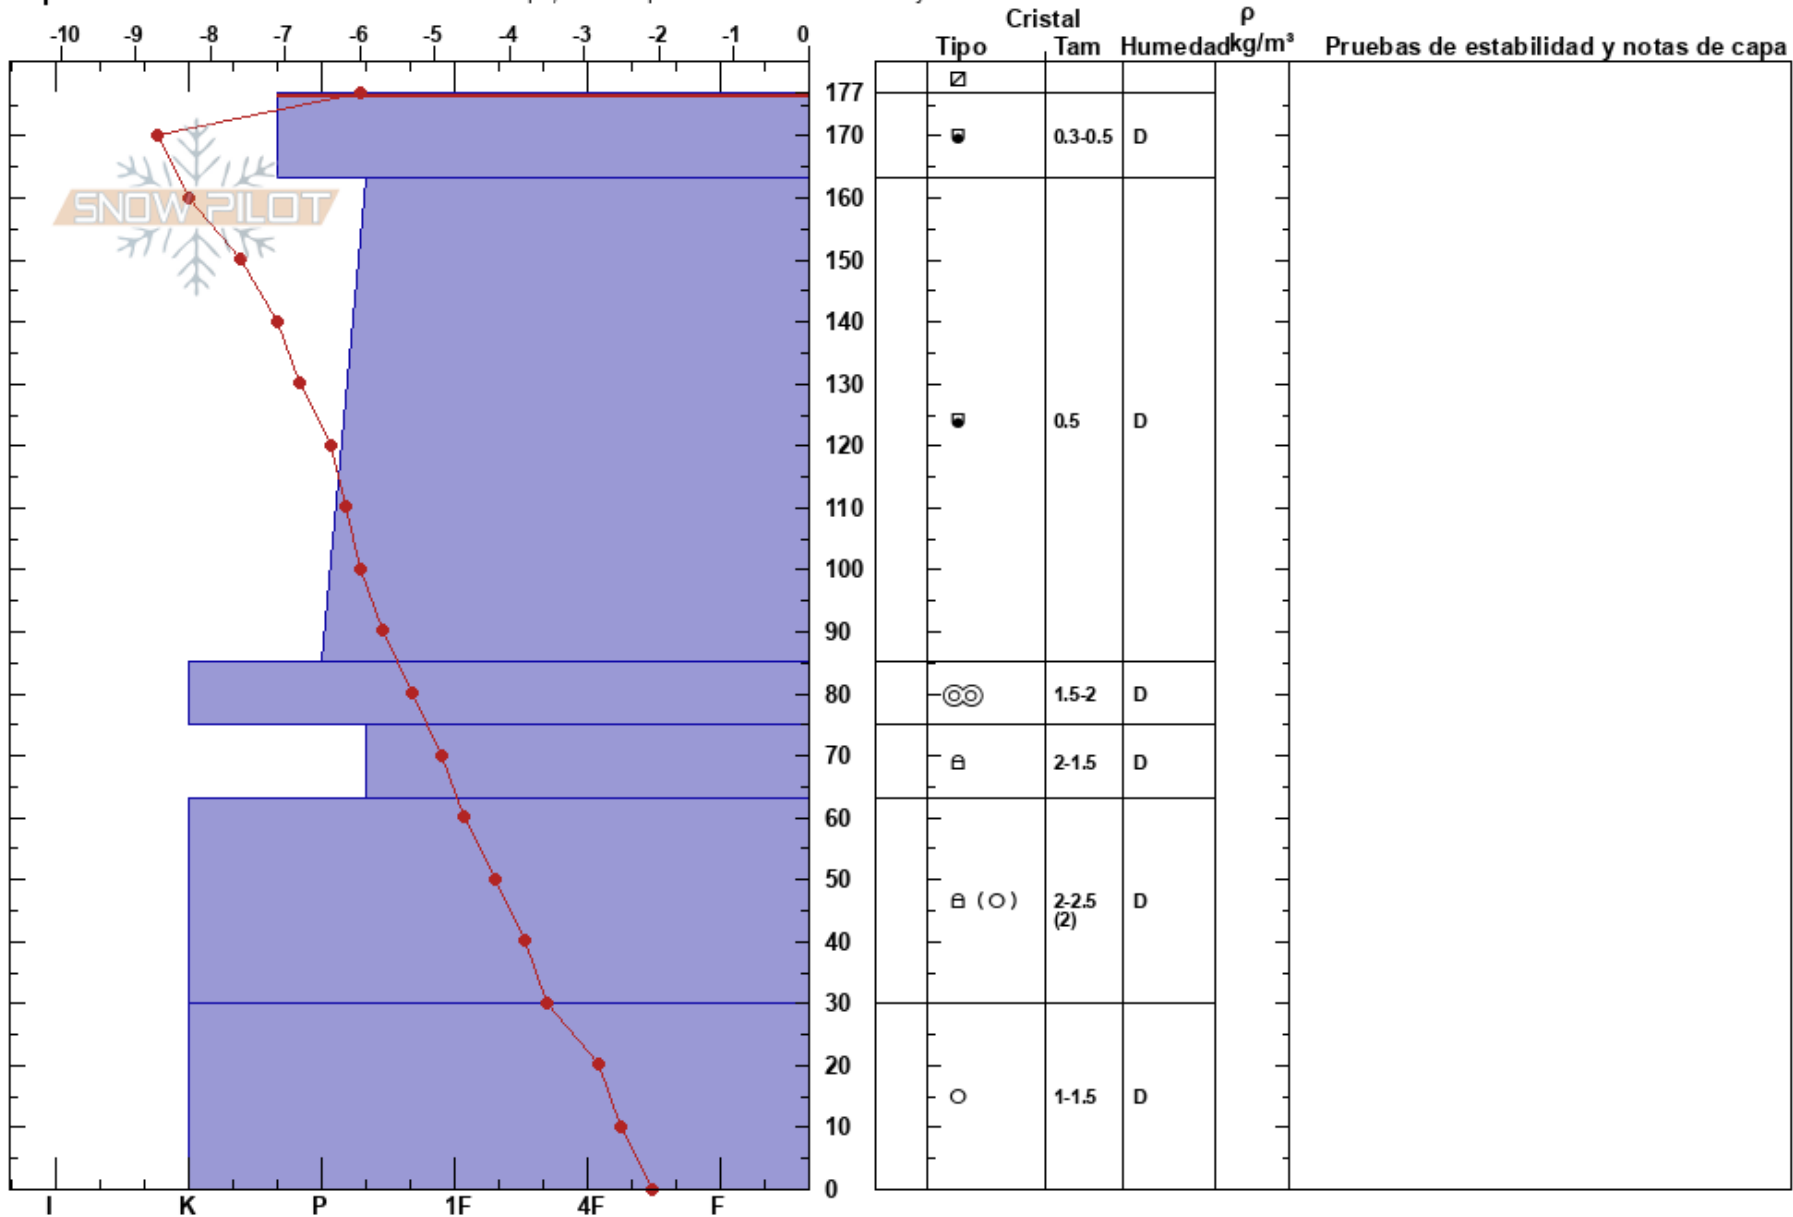

Face Nord Roc Noir
 Alpes du Nord
 France
 Elevación: 2328 m
 Exposición: NW

Diego Juliano
 17/02/2023 - 14:00
 Coordinada: 45.64654N, 6.86097W
 Ángulo de inclinación: 30°
 Carga del Viento:

Estabilidad:
 Temp. del aire: 2°C
 Cielo: FEW
 Precipitación: NO
 Viento: Calm
 HS: 177
 PF: 6 177-163cm: Problematic layer
 PS: 1

Específicas: Fosa cavada en un estación de esquí; Pit es representante de backcountry

Notas: Zone d'accumulation départ plaque a vent Face Nord Roc Noir (zone concave) Répartition spatiale variable.

Les zones arrangé ventée (arête et zones convexes) moins d'accumulation bien transformé pour métamorphose, grains anguleux.