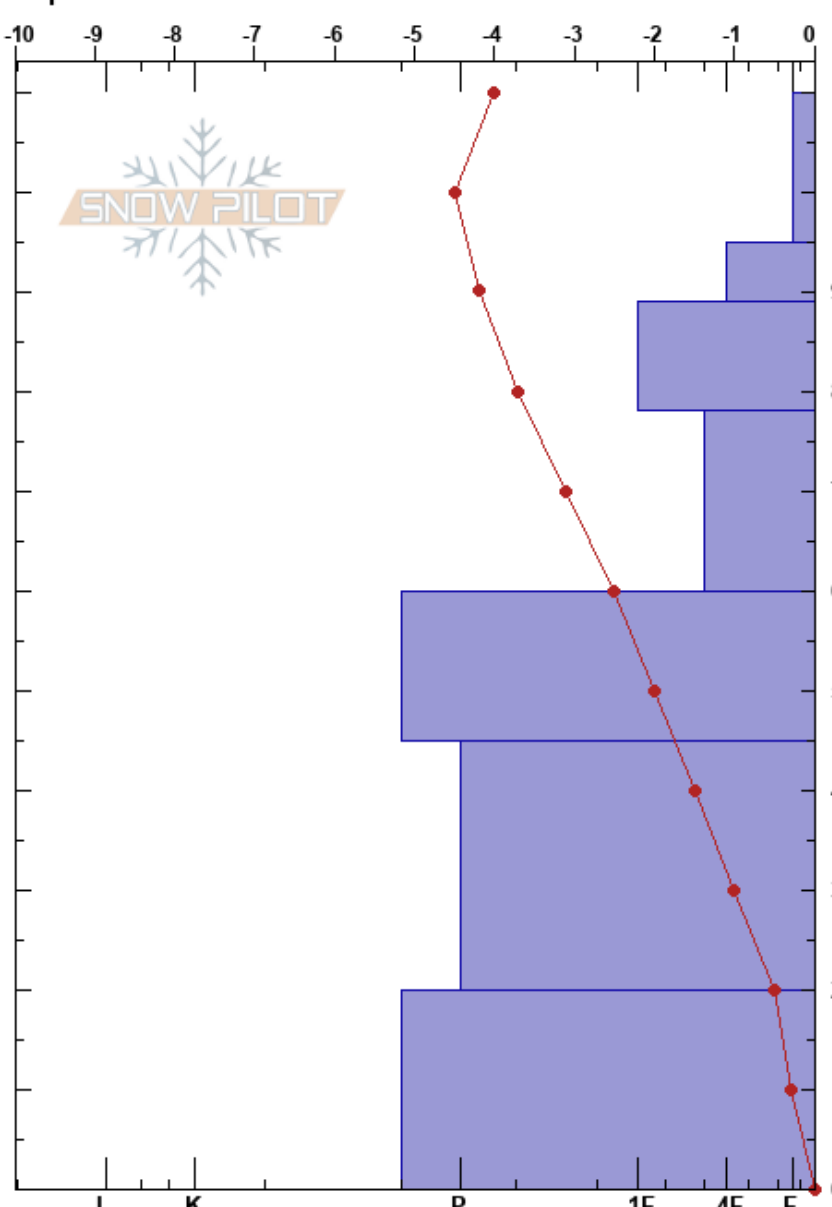

Moñas
 Picos de Europa
 Spain
 Elevación: 1846 m
 Exposición: N
 Específicas:

Corentin Rochette
 15/02/2023 - 12:15
 Coordinada: 43.28180N, -4.78480W
 Ángulo de inclinación: 29°
 Carga del Viento: no

Estabilidad:
 Temp. del aire: 0°C
 Cielo: CLR
 Precipitación: NO
 Viento: Calm

HS: 110 Notas del capas:

Altura (m)	Cristal		Humedad (kg/m³)	ρ (kg/m³)	Pruebas de estabilidad y notas de capa
	Tipo	Tam			
110	∅	0.5		208	
100	⊖	1 (0.1)	D		
90	⊖	1	D	256	
80	⊖	1	D	280	← CT23 @89cm
70	⊖	1-1.5	D	296	
60	⊖	1.5	D	392	
50	⊖	1.5	D	394	
40	·	0.5	D	394	
30	·	0.5	D	394	
20	⊖	1	D	390	
10	⊖	1	D	390	
0					