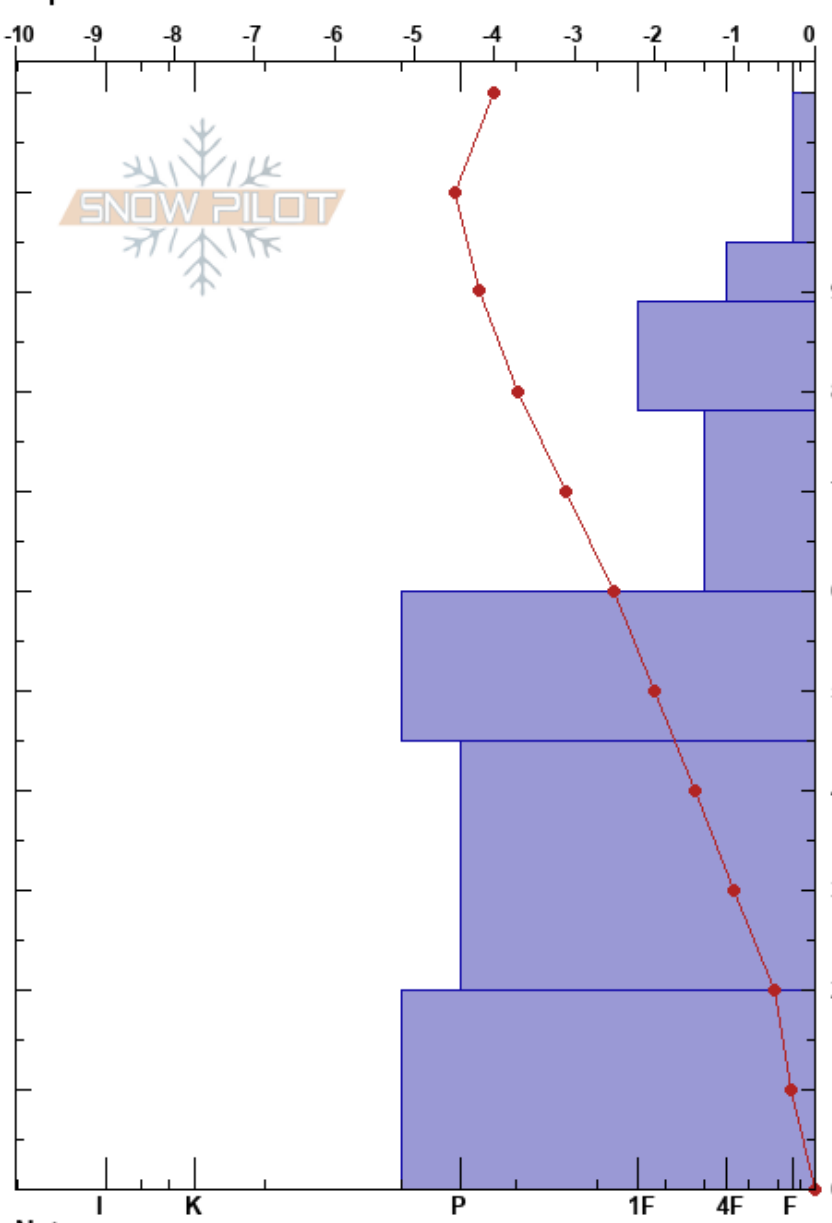

Moñas
 Picos de Europa
 Spain
 Elevación: 1846 m
 Exposición: N
 Específicas:

Corentin Rochette
 15/02/2023 - 12:15
 Coordinada: 43.28180N, -4.78480W
 Ángulo de inclinación: 29°
 Carga del Viento: no

Estabilidad:
 Temp. del aire: 0°C
 Cielo: CLR
 Precipitación: NO
 Viento: Calm

HS: 110 Notas del capas:

Altura (m)	Cristal		Humedad (kg/m³)	ρ (kg/m³)	Pruebas de estabilidad y notas de capa
	Tipo	Tam			
110	∅	0.5		208	
100	⊖	1 (0.1)	D		
90	⊖	1	D	256	
80	⊖	1	D	280	← CT23 @89cm
70	⊖	1-1.5	D	296	
60	⊖	1.5	D	392	
50	⊖	1.5	D	394	
40	·	0.5	D	394	
30	·	0.5	D	394	
20	⊖	1	D	390	
10	⊖	1	D	390	
0					