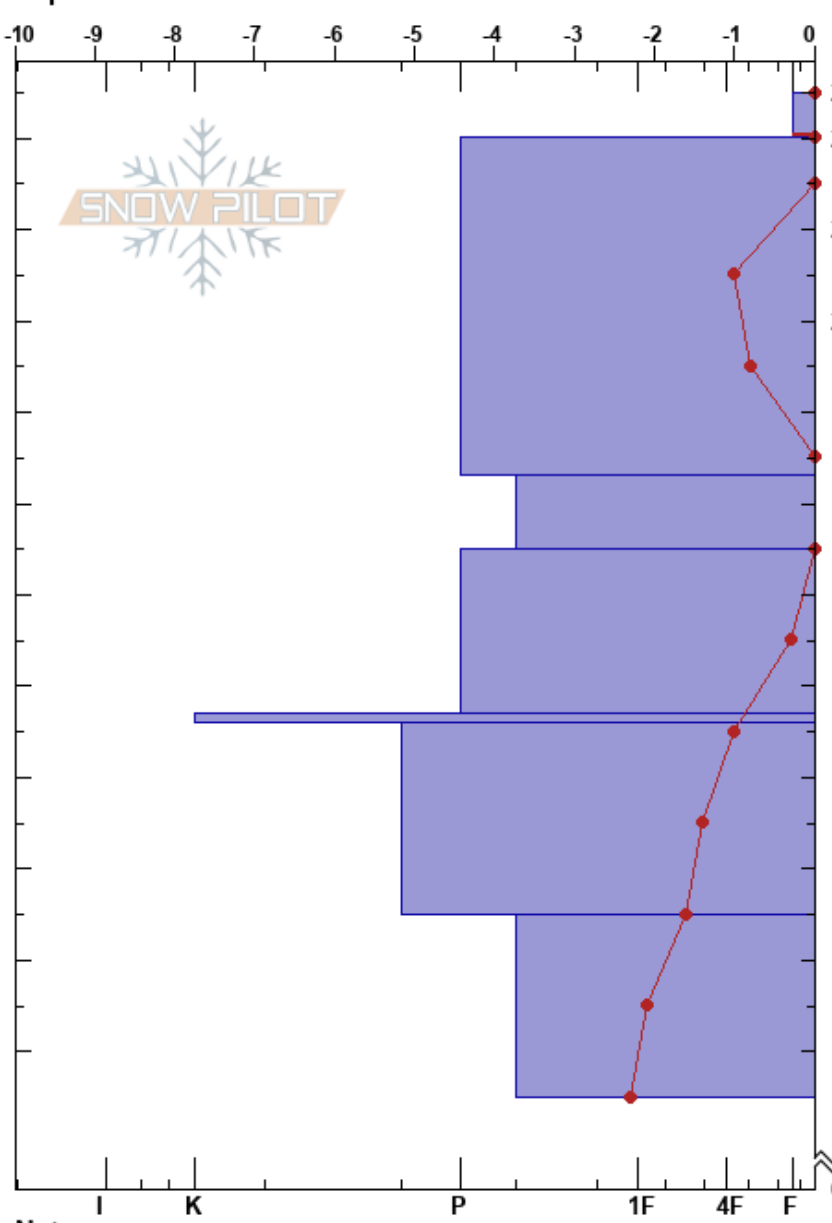

Santa Ana  
 Picos de Europa  
 Spain  
 Elevación: 2299 m  
 Exposición: SE  
 Específicas:

Alberto Mediavilla  
 16/02/2023 - 12:35  
 Coordinada: 43.17650N, -4.82520W  
 Ángulo de inclinación: 20°  
 Carga del Viento:

Estabilidad: Muy Bien HS:225  
 Temp. del aire: 7.5°C 225-220cm: Problematic layer  
 Cielo: CLR  
 Precipitación: NO  
 Viento: Calm

| Cristal | ρ     |     | Pruebas de estabilidad y notas de capa |
|---------|-------|-----|--|
|         | Tipo  | Tam |  |
| -       | -     | -   | -                                      |
| ∅       | 1     | M   | 364                                    |
| .       | 0.3   | M   | 364                                    |
| ∅       | 1.5   |     | 432                                    |
| .       | 0.3   | M   | 336                                    |
| ⊙       |       |     | 408                                    |
| .       | 0.3   | D-M | 408                                    |
| ⊖       | 0.5-1 | D-M | 312                                    |
|         |       |     | ← CTN                                  |