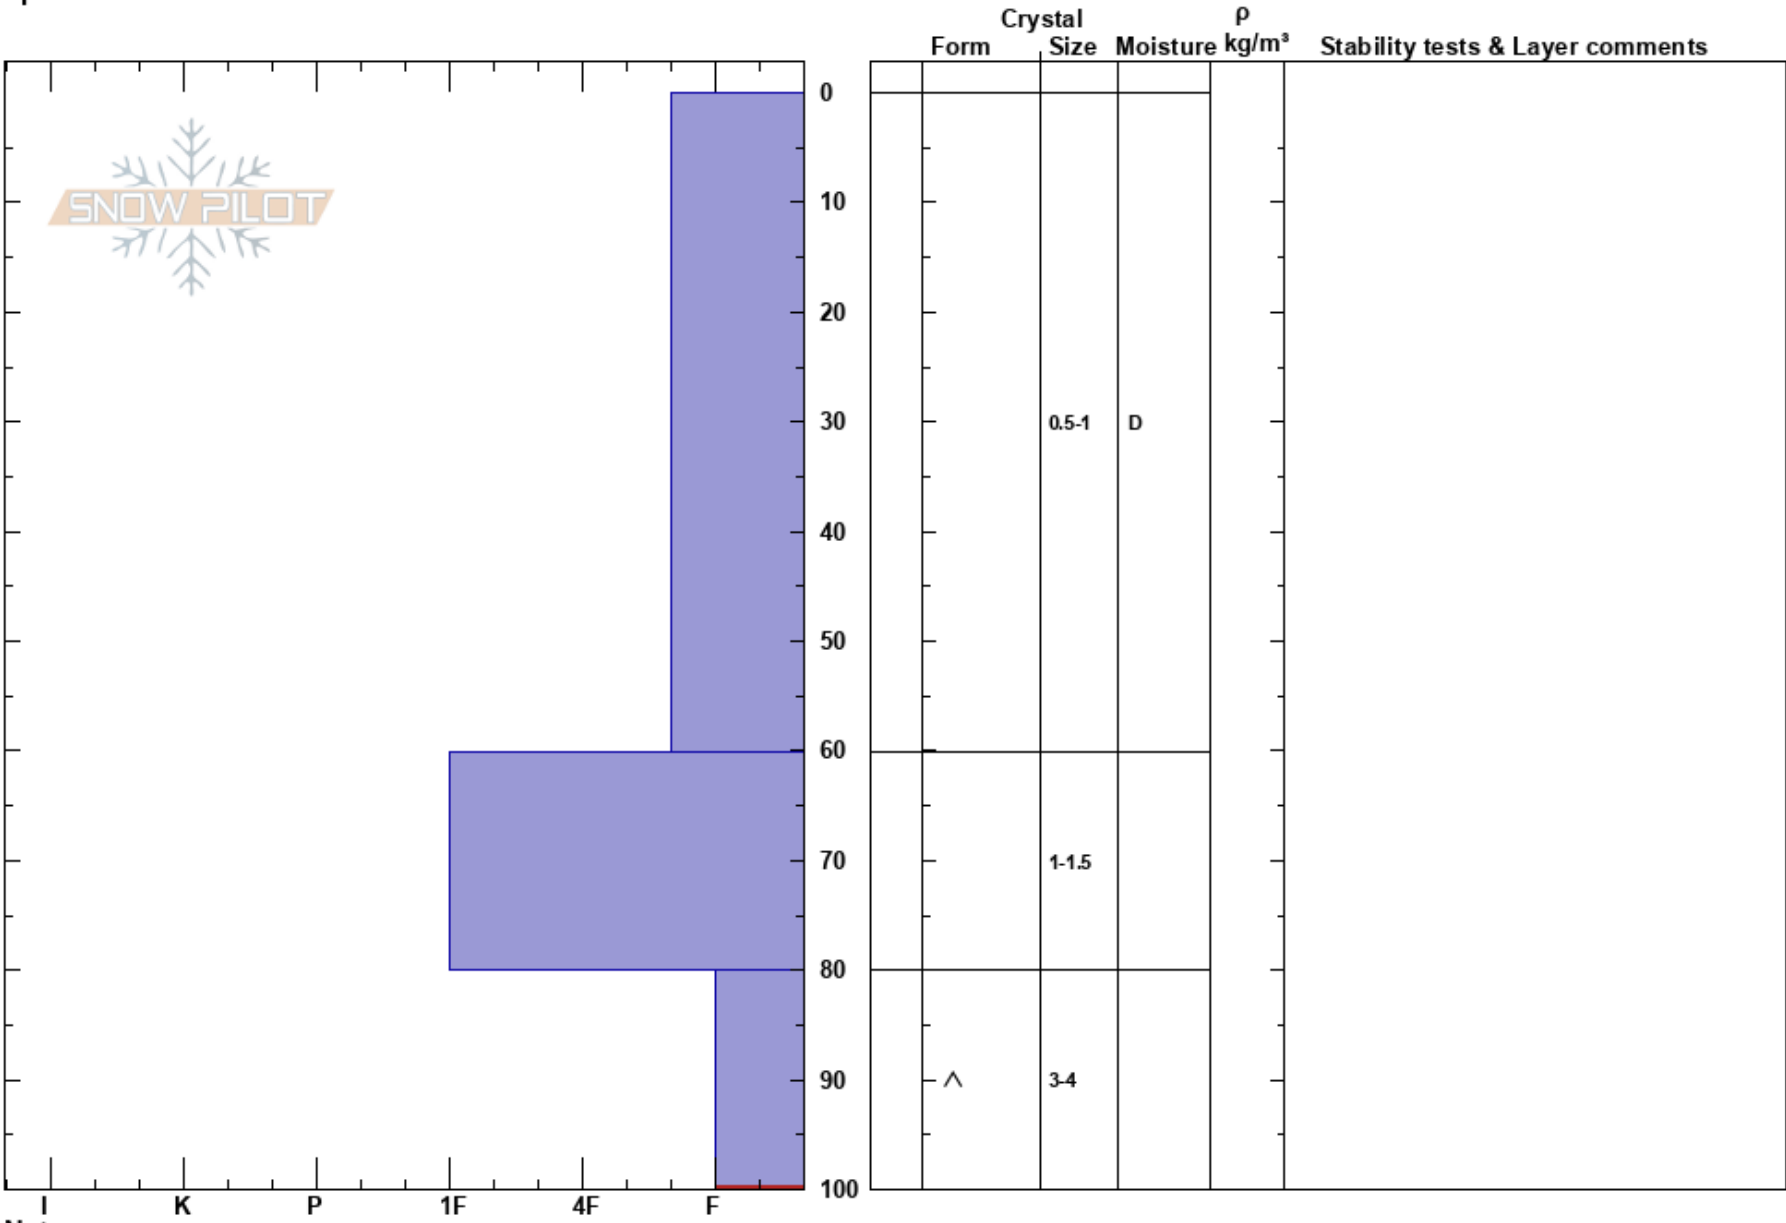

hoosier pass  
 Hoosier Pass  
 CO  
**Elevation:** 11638 ft  
**Aspect:** E  
**Specifics:**

Frank Guerin  
 02/15/2023 - 1:36pm  
**Co-ord:** 13S 408171W 4357752N  
**Slope Angle:** 12°  
**Wind Loading:** previous

**Stability:**  
**Air Temperature:** -15°C  
**Sky Cover:** OVC  
**Precipitation:** S-1  
**Wind:** S Light Breeze

**HS:** 100  
**PF:** 44  
**PS:** 20  
 80-100cm: Problematic layer

Notes: