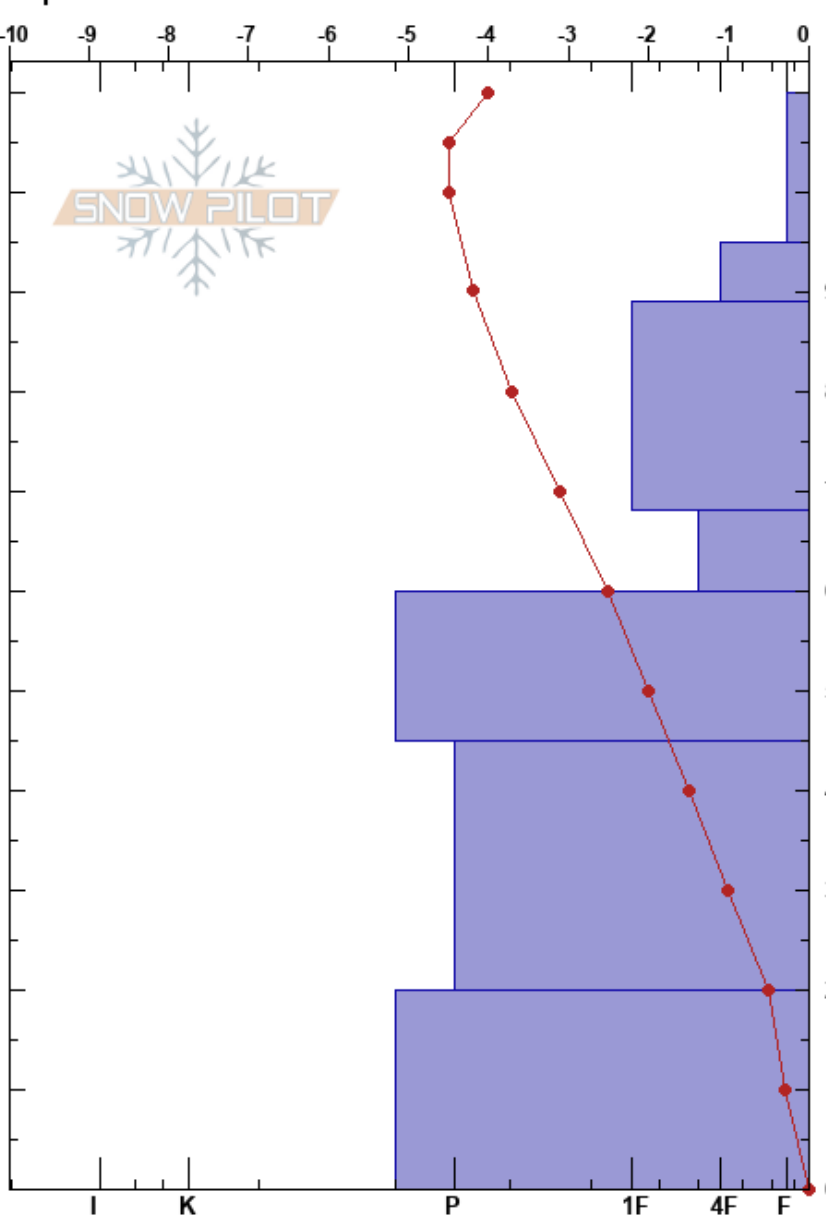

Canal de las Moñas
 Picos de Europa
 Spain
 Elevación: 1836 m
 Exposición: N
 Específicas:

Alberto Mediavilla
 15/02/2023 - 12:15
 Coordinada: 43.21810N, -4.78480W
 Ángulo de inclinación: 28°
 Carga del Viento: no

Estabilidad: Muy Bien HS: 110
 Temp. del aire: 0°C
 Cielo: CLR
 Precipitación: NO
 Viento: Calm
 Notas del capas: 95-89cm: Problematic layer

Tipo	Cristal		ρ kg/m³	Pruebas de estabilidad y notas de capa
	Tam	Humedad		
☐	0.5		208	
⊖		D		
⊖ (Σ)	1(2)	D	256	
			280	← CT23, BRK @89cm
⊖	0.5-1	D		
⊖	1-1.5	D	296	
⊖	1.5	D	392	
●	0.5	D	344	
⊖	1	D	310	

Notas: entrada de calima en la atmósfera