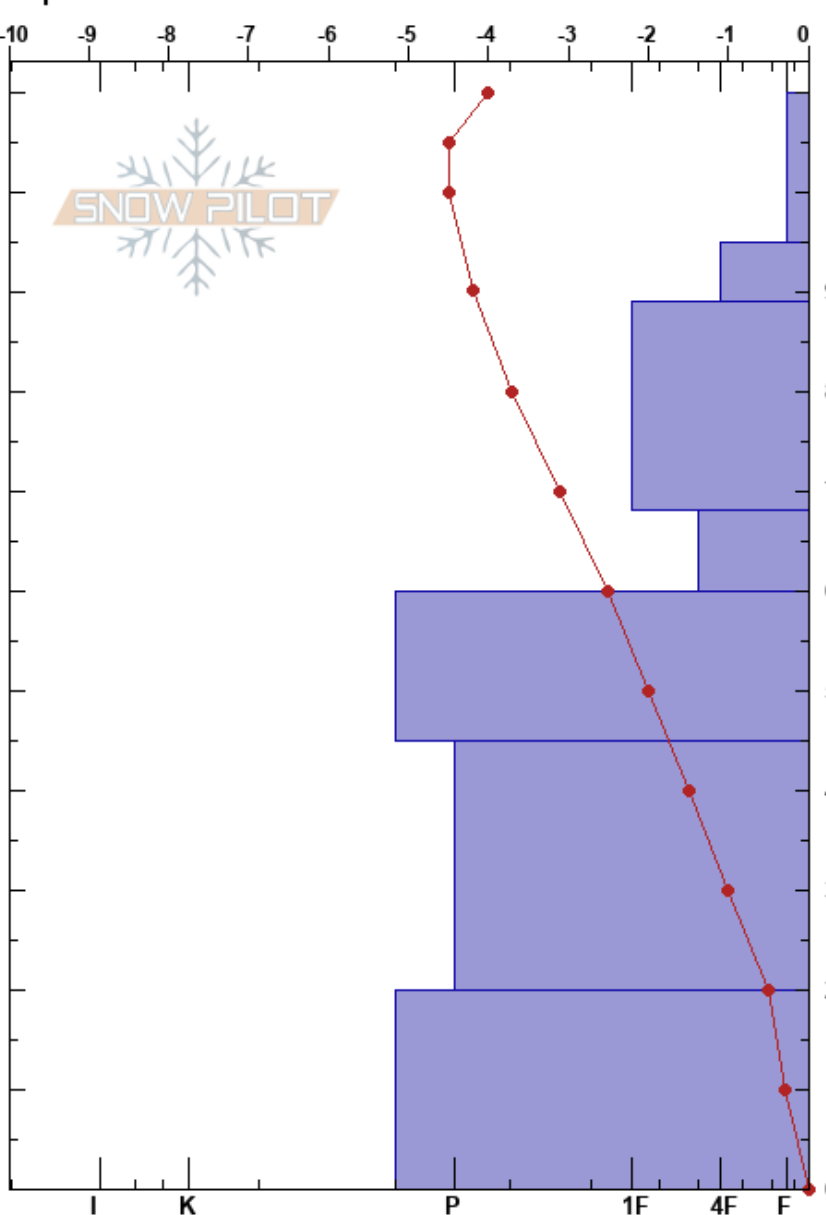

Canal de las Moñas  
 Picos de Europa  
 Spain  
 Elevación: 1836 m  
 Exposición: N  
 Específicas:

Alberto Mediavilla  
 15/02/2023 - 12:15  
 Coordinada: 43.21810N, -4.78480W  
 Ángulo de inclinación: 28°  
 Carga del Viento: no

Estabilidad: Muy Bien HS: 110  
 Temp. del aire: 0°C  
 Cielo: CLR  
 Precipitación: NO  
 Viento: Calm  
 Notas del capas: 95-89cm: Problematic layer

Cristal	ρ		Pruebas de estabilidad y notas de capa
	Tipo	Tam	
⊠	0.5		208
⊖		D	
⊖ (Σ)	1(2)	D	256
			280 ← CT23, BRK @89cm
⊖	0.5-1	D	
⊖	1-1.5	D	296
⊖	1.5	D	392
●	0.5	D	344
⊖	1	D	310

Notas: entrada de calima en la atmósfera