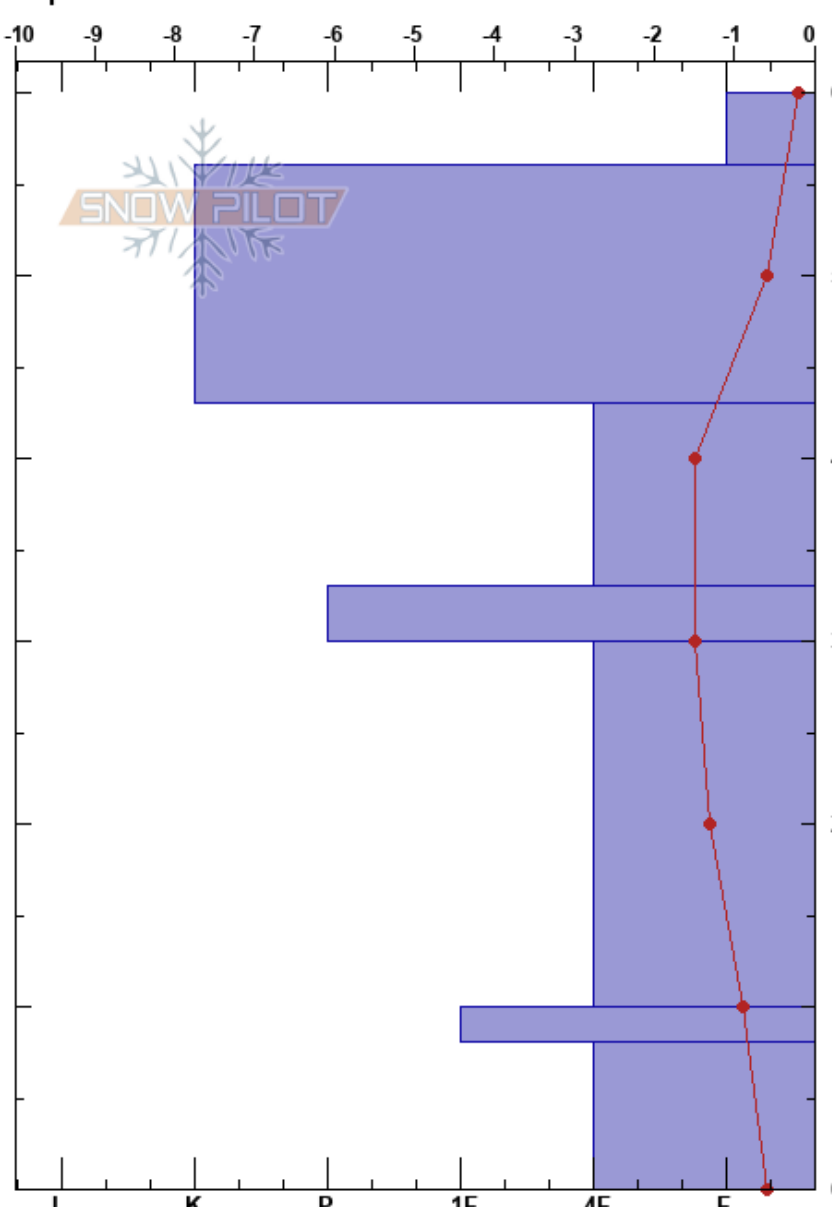

Ventisquero Condesa
Sierra de Guadarrama
Spain

Luis Pantoja
15/02/2023 - 15:04
Coordinada: 30T 417613W 45154111
Ángulo de inclinación: 30°
Carga del Viento: no

Estabilidad:
Temp. del aire: 3.5°C
Cielo: BKN
Precipitación: NO
Viento: E Brisa leve

HS:60
PF: 4
PS: 4
30-10cm: Problematic layer

Elevación: 2192 m
Exposición: 80°
Específicas:

Tipo	Cristal		ρ kg/m³	Pruebas de estabilidad y notas de capa
	Tam	Humedad		
∇ (∇)	5 (3)	D		
⊙		D	240	
□ (·)	1	D	320	
⊙		D		
□ (^)	1 (2)		250	← CT25, BRK @20cm
•	1	D		← STH @12cm
□	2	D		
				← ECTX