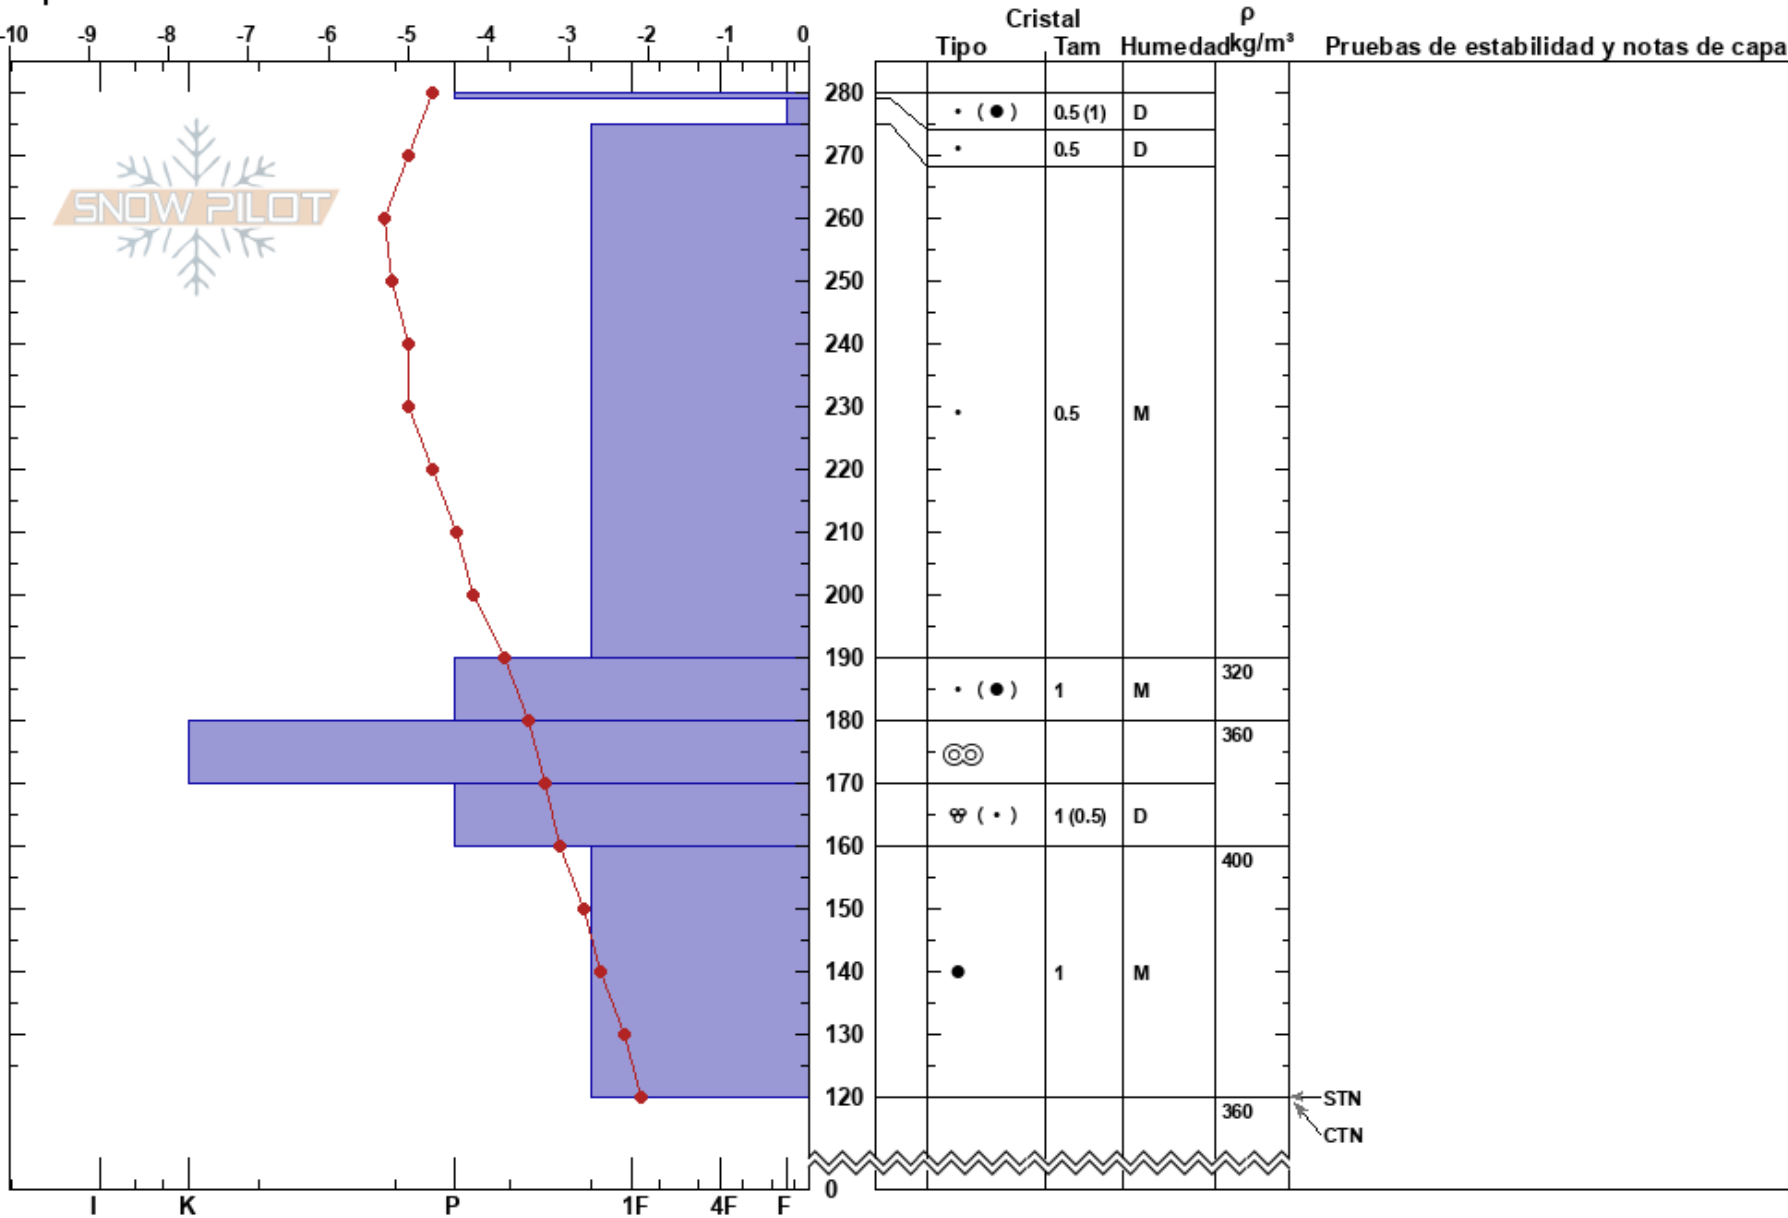

Canal San Luis
 Picos de Europa
 Spain
 Elevación: 2050 m
 Exposición: NE
 Específicas:

Aniceto Valle
 15/02/2023 - 11:10
 Coordinada: 30T 351427W 47800811
 Ángulo de inclinación: 38°
 Carga del Viento:

Estabilidad:
 Temp. del aire: 7.8°C
 Cielo: CLR
 Precipitación: NO
 Viento: Calm

HS:280
 PF: 15
 PS: 5

Notas del capas:

Notas: Escarcha de superficie.
 Se sondan 160 cm