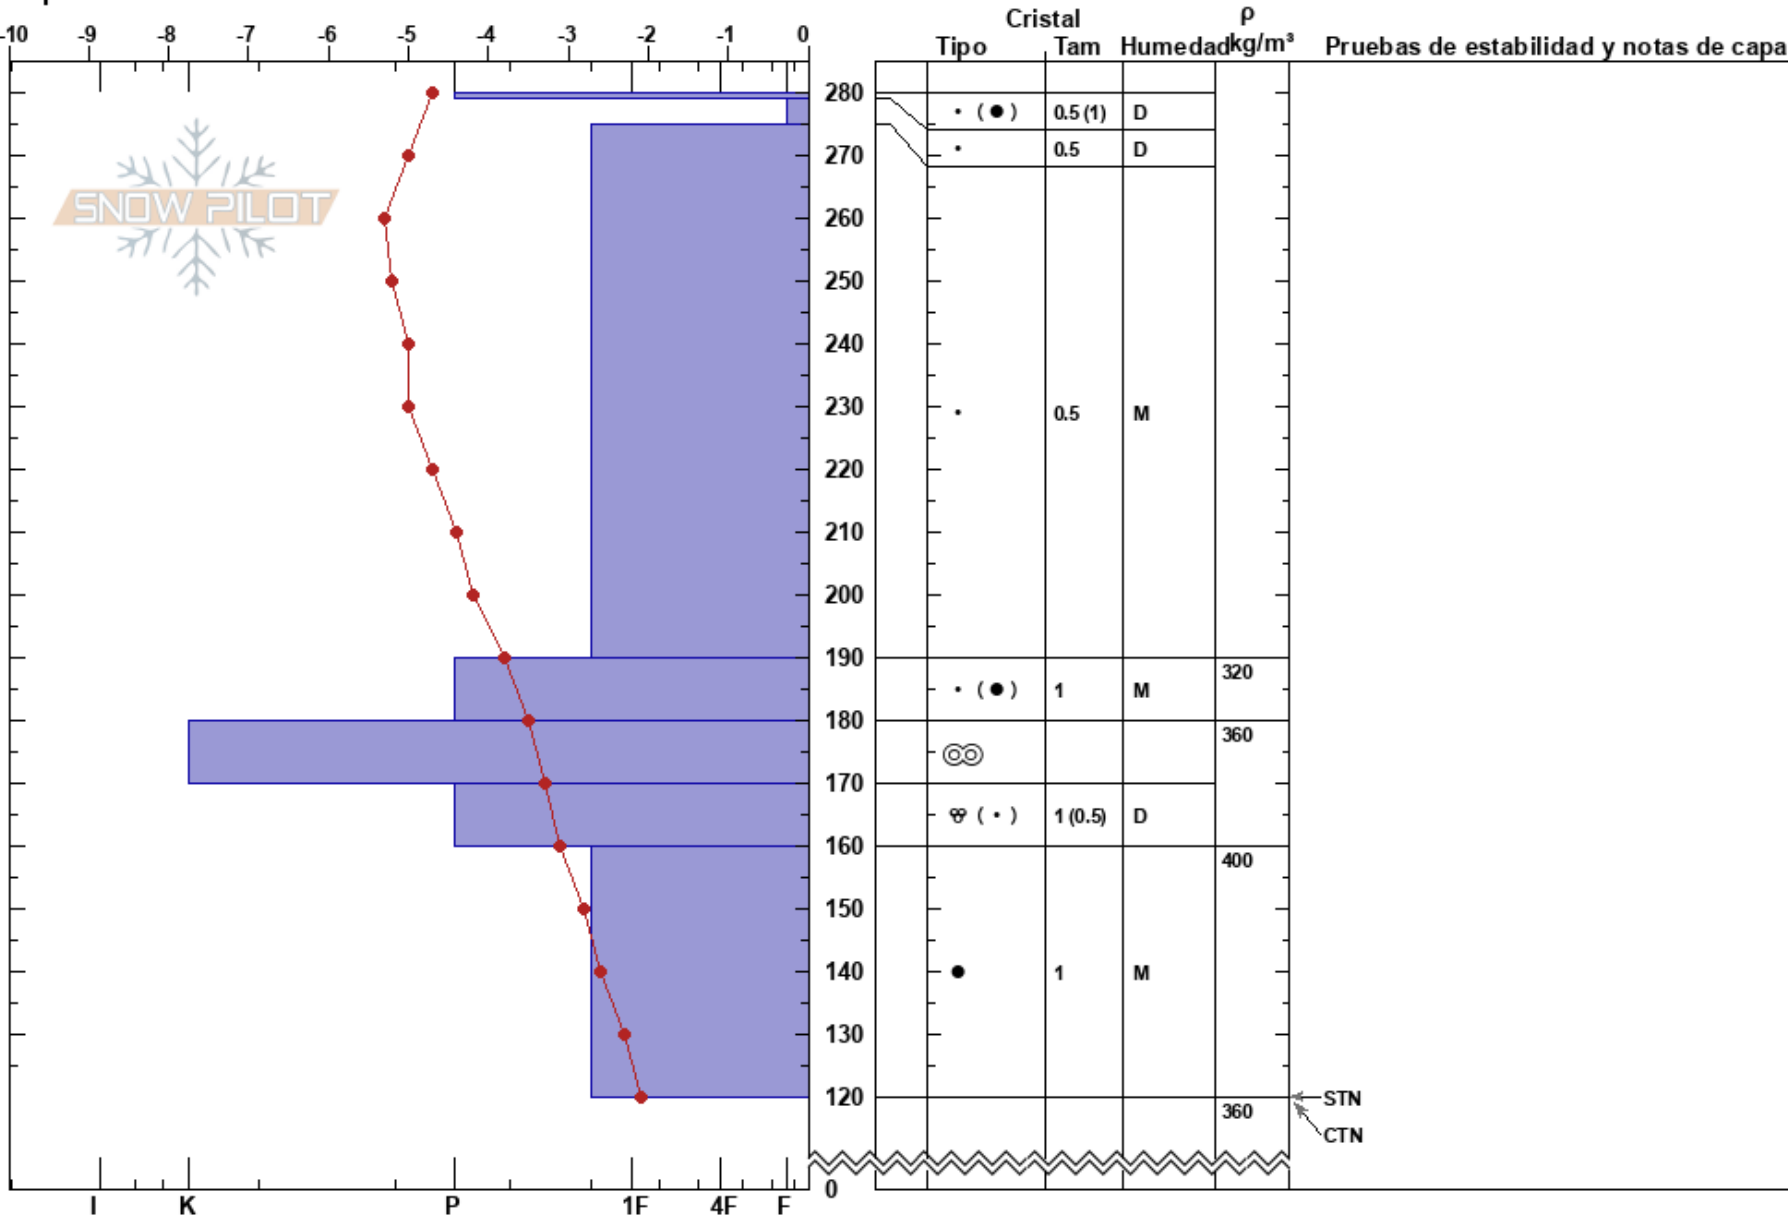

Canal San Luis
 Picos de Europa
 Spain
 Elevación: 2050 m
 Exposición: NE
 Específicas:

Aniceto Valle
 15/02/2023 - 11:10
 Coordinada: 30T 351427W 47800811
 Ángulo de inclinación: 38°
 Carga del Viento:

Estabilidad:
 Temp. del aire: 7.8°C
 Cielo: CLR
 Precipitación: NO
 Viento: Calm

HS:280

PF: 15

PS: 5

Notas del capas:

Notas: Escarcha de superficie.
 Se sondan 160 cm